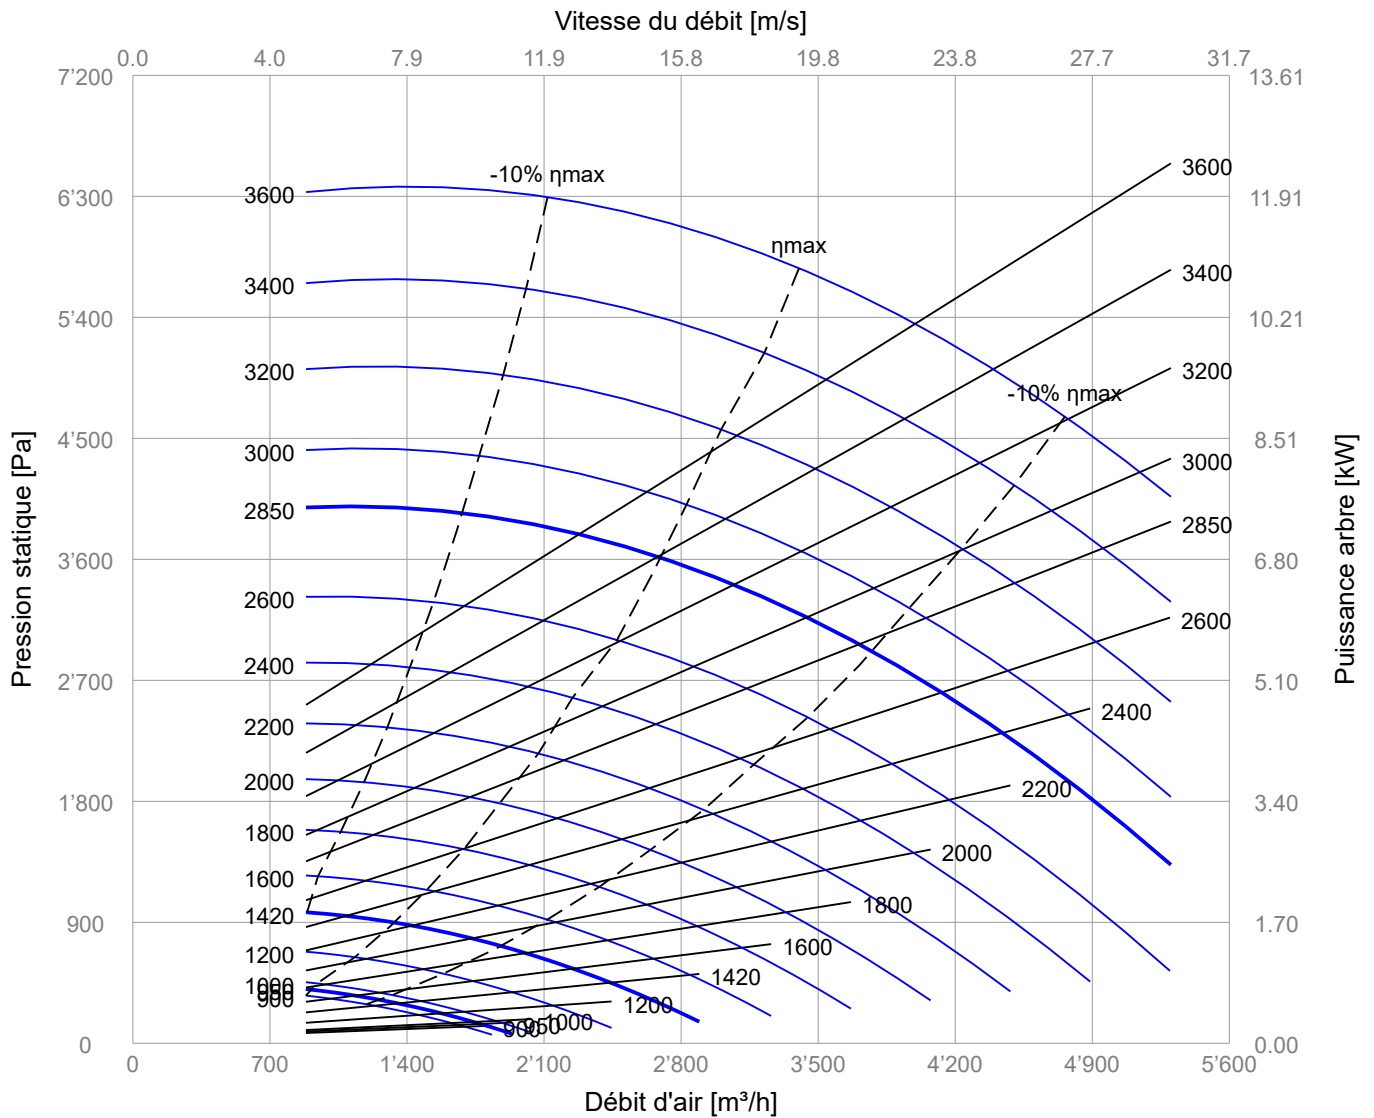

Sound niveau level LwA dB(A)		Sound power level LpA = LwA - 7 dB(A)								Dist. 1 m
ISO 5136										
n	LwA	Hz								
min ⁻¹	dB(A)	63	125	250	500	1000	2000	4000	8000	
3600	103	81	90	97	100	96	92	87	82	
2850	97	75	84	91	94	90	86	81	76	
1800	87	65	74	81	84	80	76	71	66	
1420	82	60	69	76	79	75	71	66	61	
950	74	52	61	68	71	67	63	58	53	
900	72	50	59	66	69	65	61	56	51	
710	67	45	54	61	64	60	56	51	46	