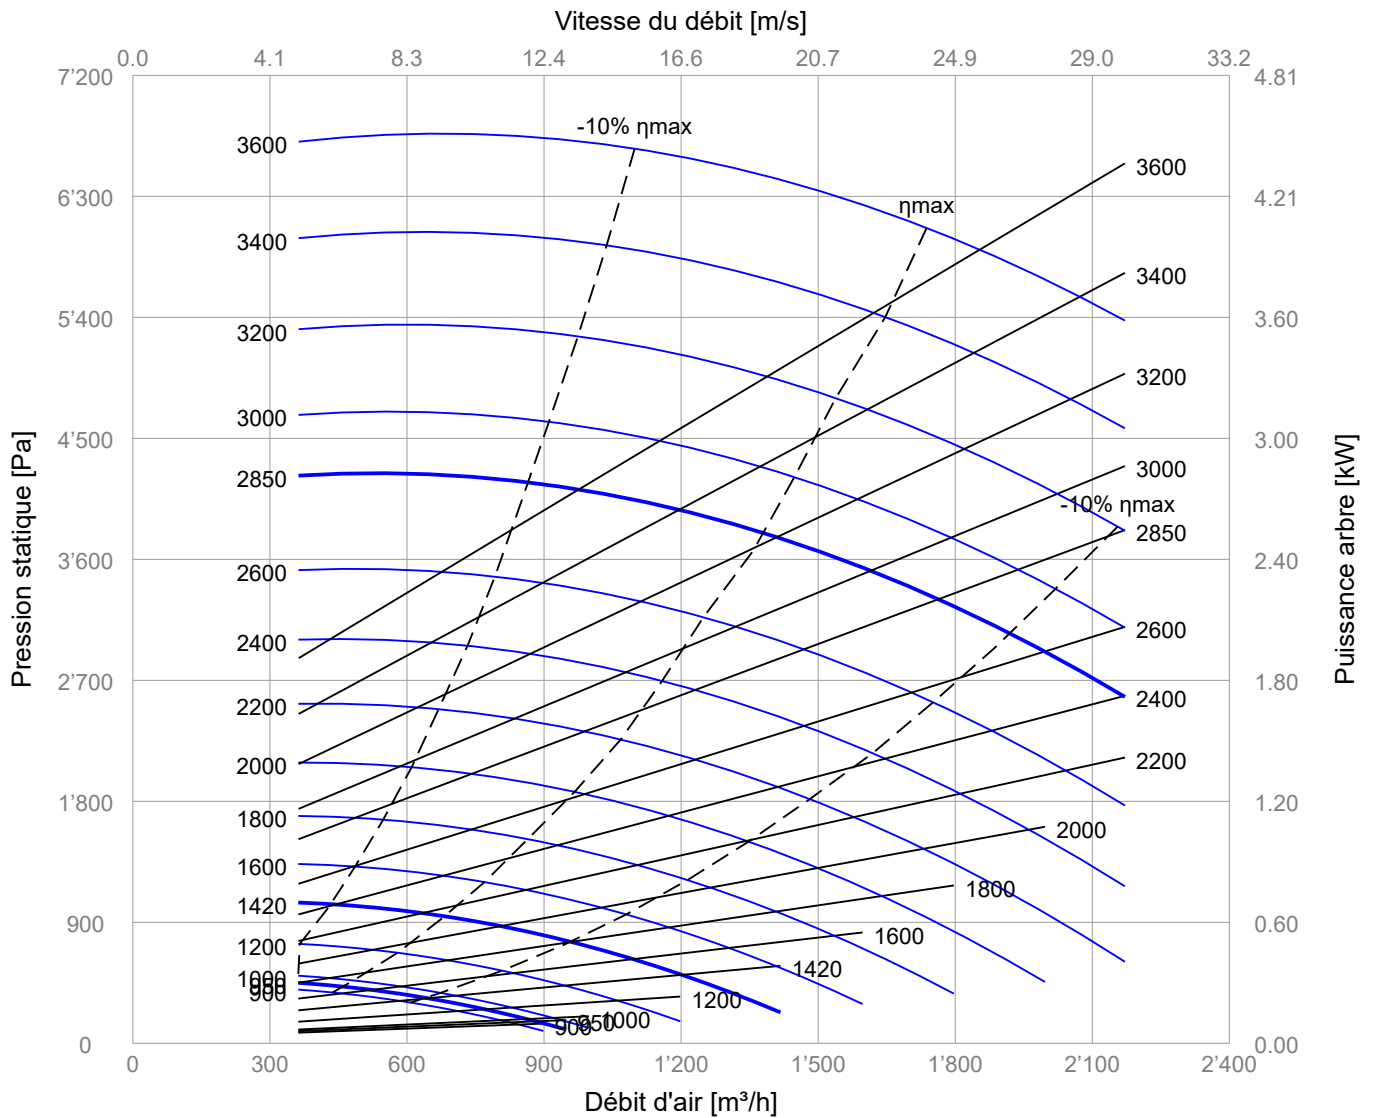

Sound niveau level LwA dB(A)		Sound power level LpA = LwA - 7 dB(A)							Dist. 1 m
ISO 5136									
n	LwA	Hz							
min⁻¹	dB(A)	63	125	250	500	1000	2000	4000	8000
3600	100	78	86	93	96	92	89	83	78
2850	94	72	80	87	90	86	83	77	72
1800	84	62	70	77	80	76	73	67	62
1420	79	57	65	72	75	71	68	62	57
950	71	49	57	64	67	63	60	54	49
900	69	47	55	62	65	61	58	52	47
710	64	42	50	57	60	56	53	47	42

Edition 2023 • sous réserve de modification technique • Copyright by COLASIT AG, Spiez

COLASIT AG
Constructions en plastique • Faulenbachweg 63 • CH-3700 Spiez
Tél. +41 (0)33 655 61 61 • fans@colasit.com

www.colasit.com

Competence in plastics. Worldwide.