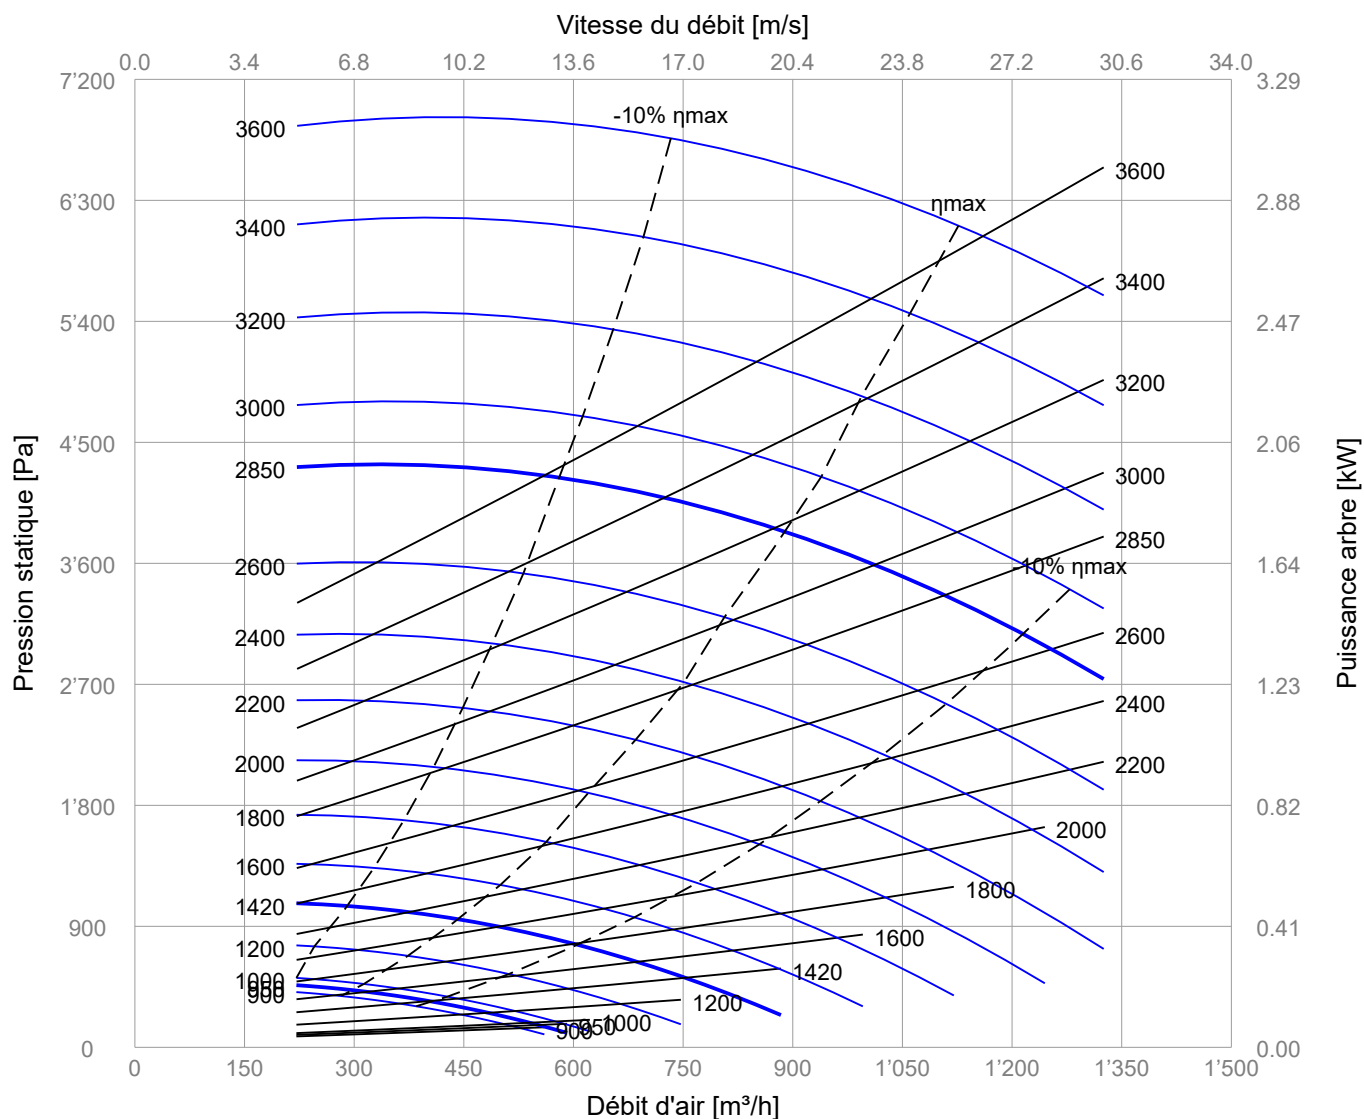

Sound niveau level LwA dB(A)		Sound power level LpA = LwA - 7 dB(A)								Dist. 1 m
ISO 5136										
n	LwA	Hz								
min⁻¹	dB(A)	63	125	250	500	1000	2000	4000	8000	
3600	97	77	84	91	94	89	86	81	75	
2850	91	71	78	85	88	83	80	75	69	
1800	81	61	68	75	78	73	70	65	59	
1420	76	56	63	70	73	68	65	60	54	
950	68	48	55	62	65	60	57	52	46	
900	66	46	53	60	63	58	55	50	44	
710	61	41	48	55	58	53	50	45	39	

Edition 2023 • sous réserve de modification technique • Copyright by COLASIT AG, Spiez

COLASIT AG
Constructions en plastique • Faulenbachweg 63 • CH-3700 Spiez
Tél. +41 (0)33 655 61 61 • fans@colasit.com

www.colasit.com

Competence in plastics. Worldwide.