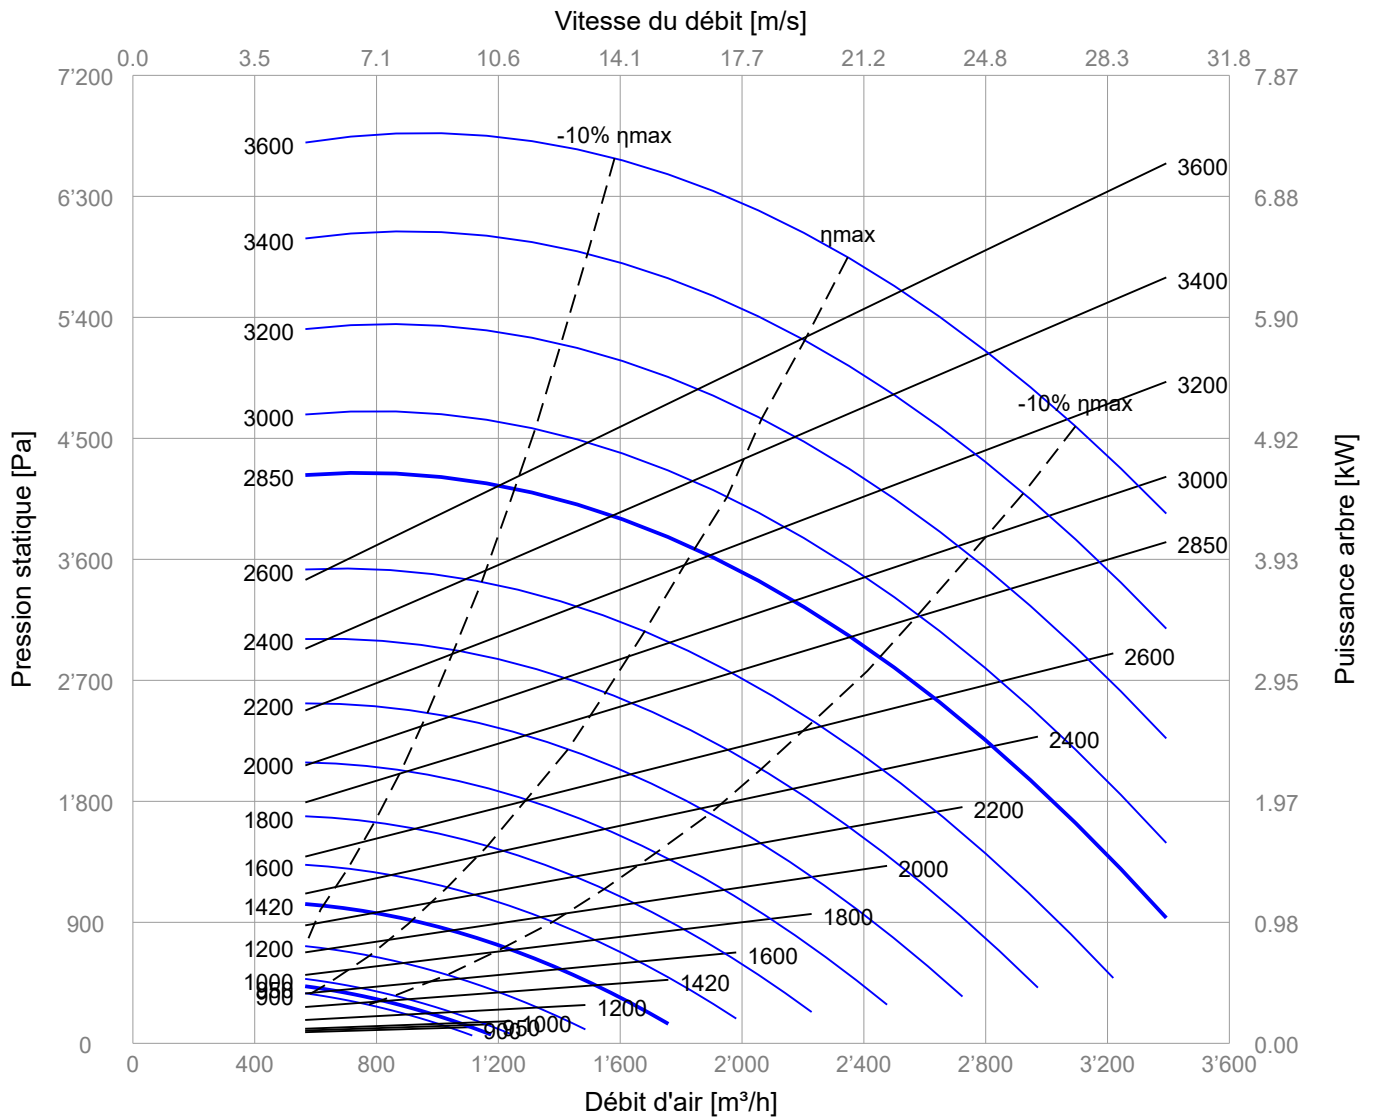

Sound niveau level LwA dB(A)		Sound power level LpA = LwA - 7 dB(A)								Dist. 1 m
ISO 5136										
n	LwA	Hz								
min⁻¹	dB(A)	63	125	250	500	1000	2000	4000	8000	
3600	101	79	87	94	97	93	90	84	79	
2850	95	73	81	88	91	87	84	78	73	
1800	85	63	71	78	81	77	74	68	63	
1420	80	58	66	73	76	72	69	63	58	
950	72	50	58	65	68	64	61	55	50	
900	70	48	56	63	66	62	59	53	48	
710	65	43	51	58	61	57	54	48	43