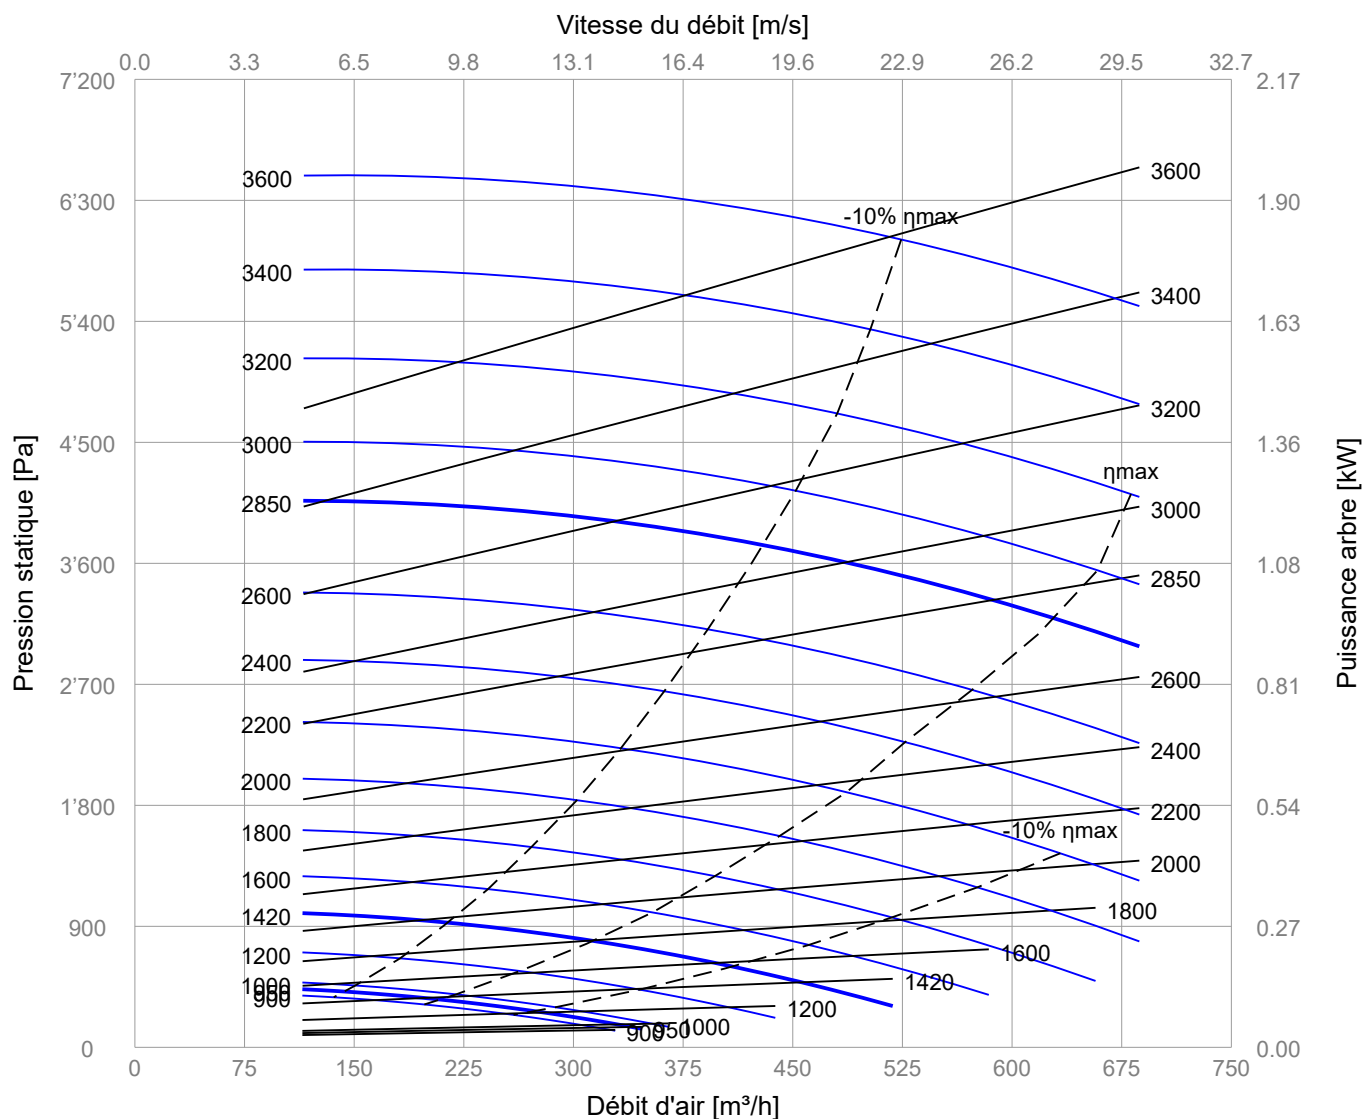

Sound niveau level LwA dB(A)		Sound power level LpA = LwA - 7 dB(A)								Dist. 1 m
ISO 5136										
n	LwA	Hz								
min ⁻¹	dB(A)	63	125	250	500	1000	2000	4000	8000	
3600	91	73	78	82	87	85	79	74	65	
2850	85	67	72	76	81	79	73	68	59	
1800	75	57	62	66	71	69	63	58	49	
1420	70	52	57	61	66	64	58	53	44	
950	62	44	49	53	58	56	50	45	36	
900	60	42	47	51	56	54	48	43	34	
710	55	37	42	46	51	49	43	38	29	

www.colasit.com

Competence in plastics. Worldwide.

Sound niveau level LwA dB(A)		Sound power level LpA = LwA - 7 dB(A)							Dist. 1 m	
ISO 5136										
n	LwA	Hz								
min ⁻¹	dB(A)	63	125	250	500	1000	2000	4000	8000	
3600	94	75	81	87	91	86	83	78	70	
2850	88	69	75	81	85	80	77	72	64	
1800	78	59	65	71	75	70	67	62	54	
1420	73	54	60	66	70	65	62	57	49	
950	65	46	52	58	62	57	54	49	41	
900	63	44	50	56	60	55	52	47	39	
710	58	39	45	51	55	50	47	42	34	