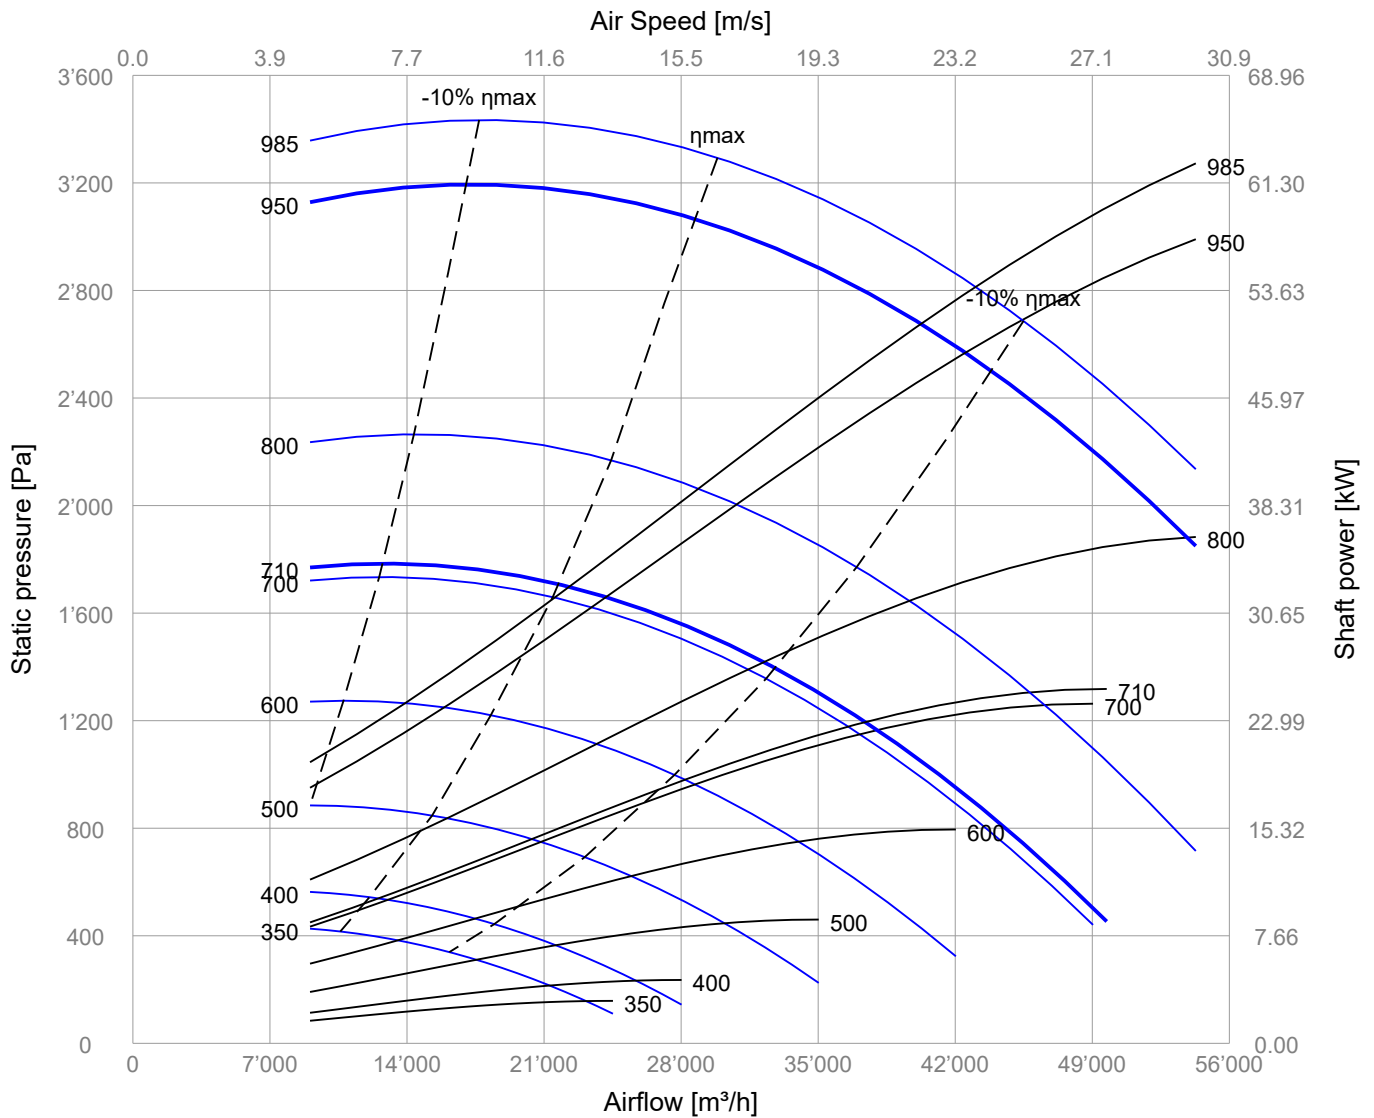

Sound niveau level LwA dB(A)		Sound power level LpA = LwA - 7 dB(A)							Dist. 1 m	
ISO 5136										
n	LwA	Hz								
min ⁻¹	dB(A)	63	125	250	500	1000	2000	4000	8000	
2850	107	96	99	104	100	98	86	79	71	
1500	93	82	85	90	86	84	72	65	57	
1420	92	81	84	89	85	83	71	64	56	
950	84	73	76	81	77	75	63	56	48	
710	77	66	69	74	70	68	56	49	41	
450	67	56	59	64	60	58	46	39	31	

Sound niveau level LwA dB(A)		Sound power level LpA = LwA - 7 dB(A)								Dist. 1 m
ISO 5136										
n	LwA	Hz								
min ⁻¹	dB(A)	63	125	250	500	1000	2000	4000	8000	
2850	110	101	102	107	102	100	87	79	71	
1420	95	86	87	92	87	85	72	64	56	
1320	94	85	86	91	86	84	71	63	55	
950	87	78	79	84	79	77	64	56	48	
710	80	71	72	77	72	70	57	49	41	
700	80	71	72	77	72	70	57	49	41	
450	70	61	62	67	62	60	47	39	31	

Sound niveau level LwA dB(A)		Sound power level LpA = LwA - 7 dB(A)								Dist. 1 m
ISO 5136										
n	LwA	Hz								
min ⁻¹	dB(A)	63	125	250	500	1000	2000	4000	8000	
2850	114	93	103	109	110	106	100	96	89	
1420	99	78	88	94	95	91	85	81	74	
1180	95	74	84	90	91	87	81	77	70	
950	91	70	80	86	87	83	77	73	66	
710	84	63	73	79	80	76	70	66	59	
600	81	60	70	76	77	73	67	63	56	
400	72	51	61	67	68	64	58	54	47	

Sound niveau level LwA dB(A)		Sound power level LpA = LwA - 7 dB(A)							Dist. 1 m	
ISO 5136										
n	LwA	Hz								
min ⁻¹	dB(A)	63	125	250	500	1000	2000	4000	8000	
2850	118	97	107	113	114	110	104	100	93	
1420	103	82	92	98	99	95	89	85	78	
985	95	74	84	90	91	87	81	77	70	
950	95	74	84	90	91	87	81	77	70	
710	88	67	77	83	84	80	74	70	63	
500	81	60	70	76	77	73	67	63	56	
350	73	52	62	68	69	65	59	55	48	