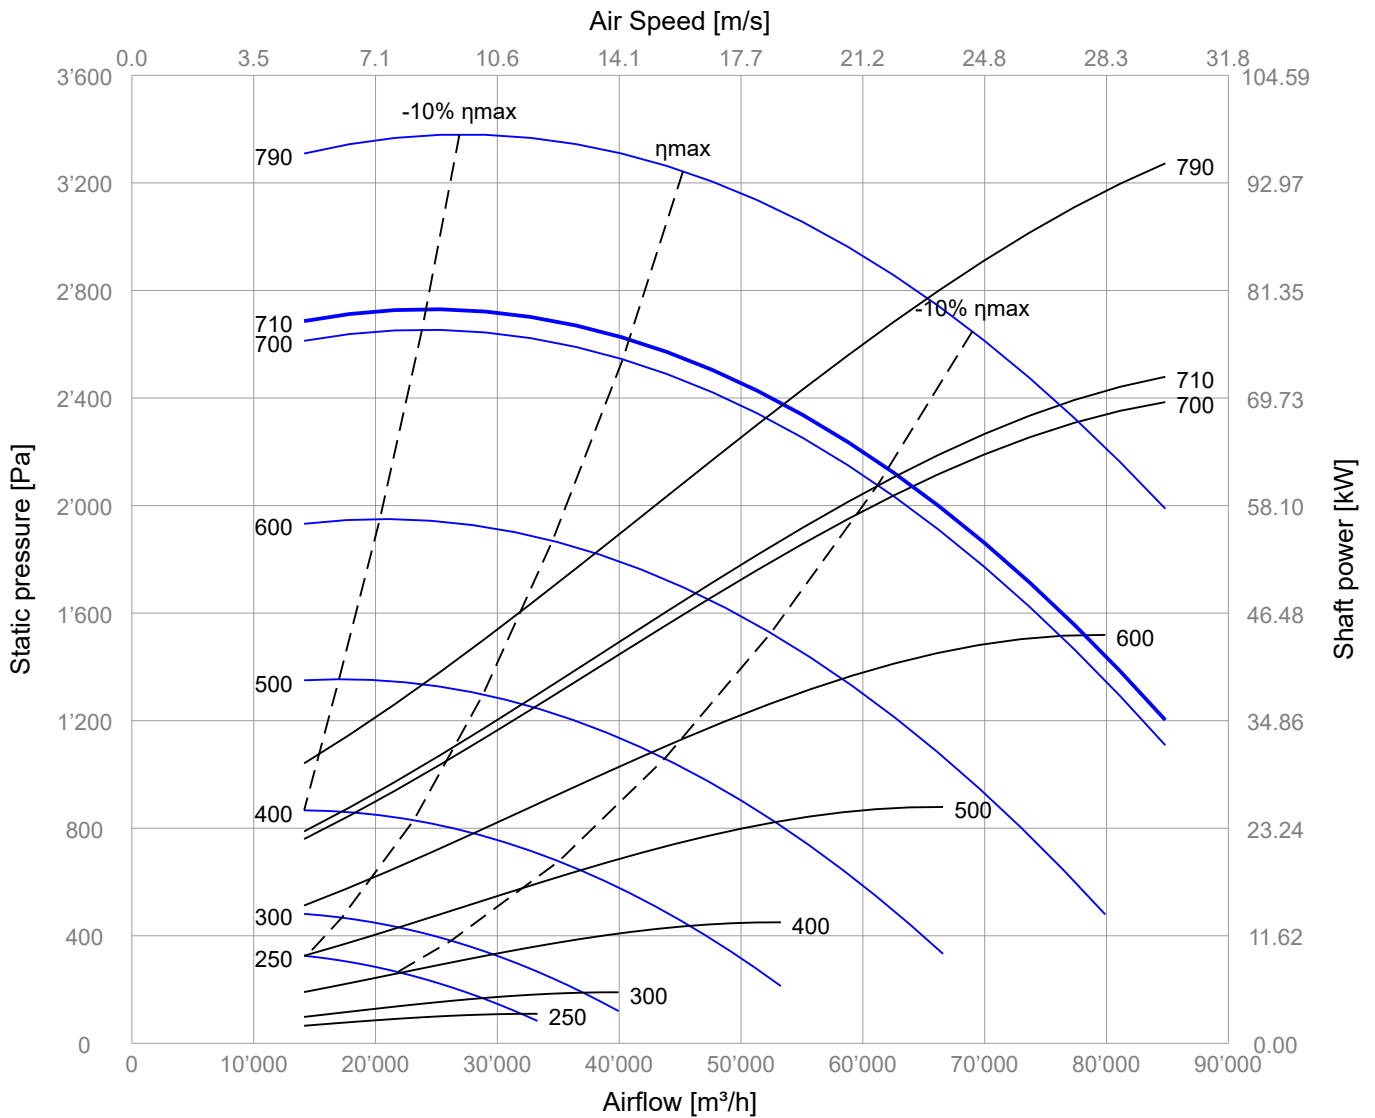

Sound niveau level LwA dB(A)		Sound power level LpA = LwA - 7 dB(A)								Dist. 1 m
ISO 5136										
n	LwA	Hz								
min ⁻¹	dB(A)	63	125	250	500	1000	2000	4000	8000	
2850	122	101	111	117	118	114	108	104	97	
1420	107	86	96	102	103	99	93	89	82	
950	99	78	88	94	95	91	85	81	74	
880	97	76	86	92	93	89	83	79	72	
710	92	71	81	87	88	84	78	74	67	
400	80	59	69	75	76	72	66	62	55	
300	74	53	63	69	70	66	60	56	49	

Sound niveau level LwA dB(A)		Sound power level LpA = LwA - 7 dB(A)								Dist. 1 m
ISO 5136										
n	LwA	Hz								
min ⁻¹	dB(A)	63	125	250	500	1000	2000	4000	8000	
2850	125	104	114	120	121	117	111	107	100	
1420	110	89	99	105	106	102	96	92	85	
950	102	81	91	97	98	94	88	84	77	
790	98	77	87	93	94	90	84	80	73	
710	95	74	84	90	91	87	81	77	70	
400	83	62	72	78	79	75	69	65	58	
250	73	52	62	68	69	65	59	55	48	