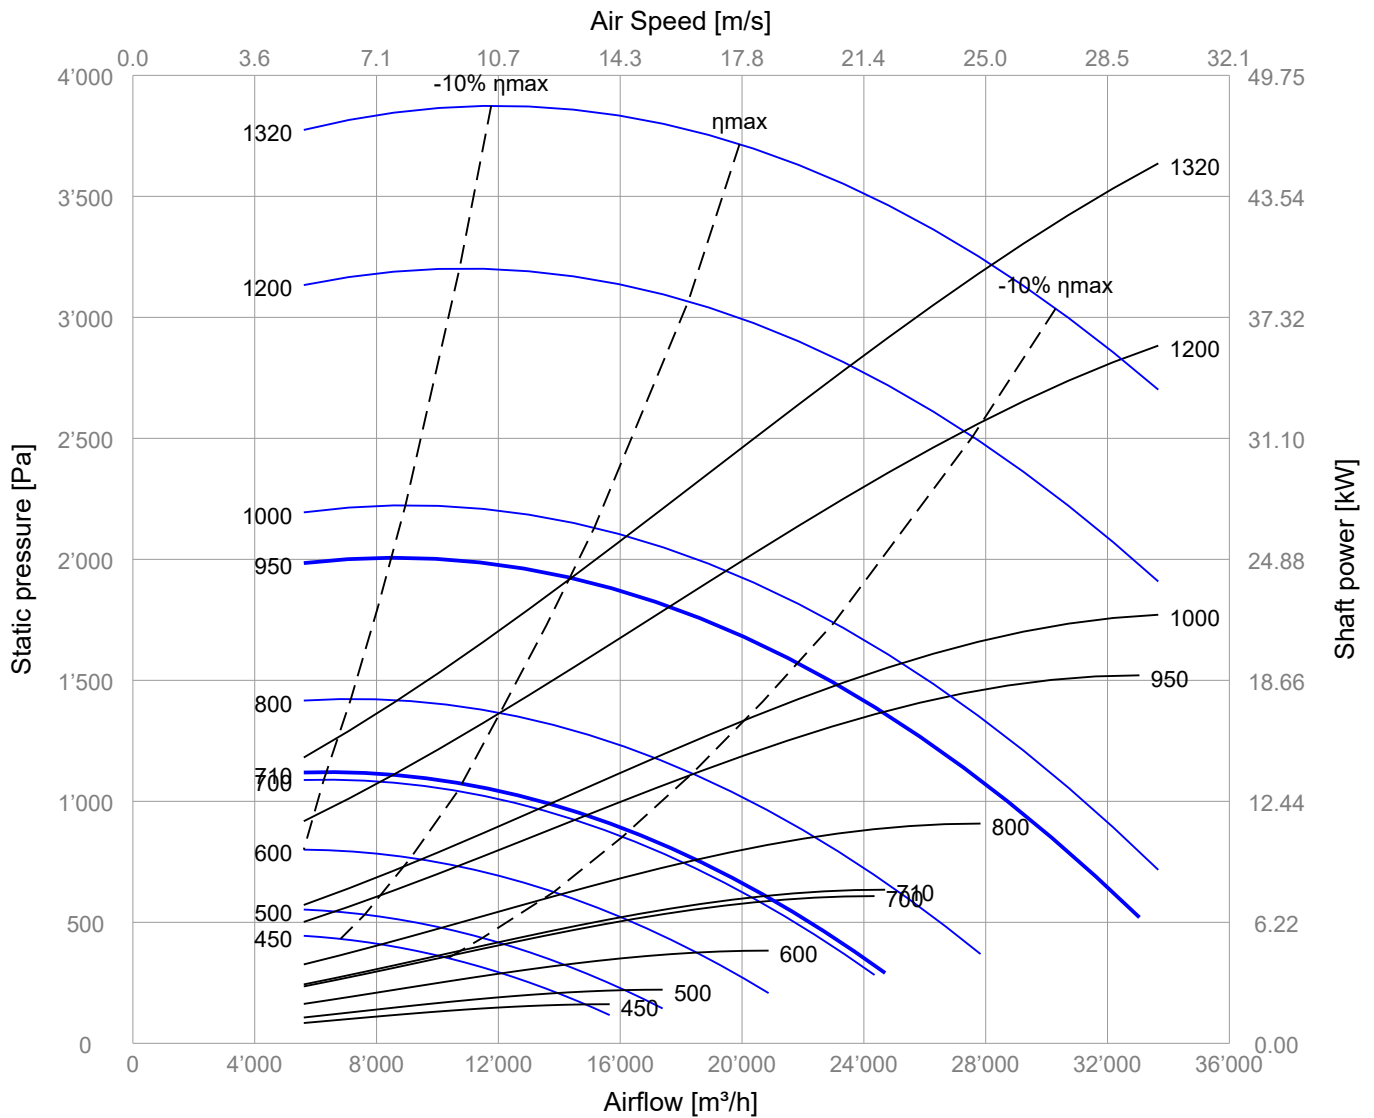

Sound niveau level LwA dB(A)		Sound power level LpA = LwA - 7 dB(A)							Dist. 1 m	
ISO 5136										
n	LwA	Hz								
min ⁻¹	dB(A)	63	125	250	500	1000	2000	4000	8000	
2850	107	96	99	104	100	98	86	79	71	
1500	93	82	85	90	86	84	72	65	57	
1420	92	81	84	89	85	83	71	64	56	
950	84	73	76	81	77	75	63	56	48	
710	77	66	69	74	70	68	56	49	41	
450	67	56	59	64	60	58	46	39	31	

Sound niveau level LwA dB(A)		Sound power level LpA = LwA - 7 dB(A)								Dist. 1 m
ISO 5136										
n	LwA	Hz								
min ⁻¹	dB(A)	63	125	250	500	1000	2000	4000	8000	
2850	110	101	102	107	102	100	87	79	71	
1420	95	86	87	92	87	85	72	64	56	
1320	94	85	86	91	86	84	71	63	55	
950	87	78	79	84	79	77	64	56	48	
710	80	71	72	77	72	70	57	49	41	
700	80	71	72	77	72	70	57	49	41	
450	70	61	62	67	62	60	47	39	31	

Sound niveau level LwA dB(A)		Sound power level LpA = LwA - 7 dB(A)								Dist. 1 m
ISO 5136										
n	LwA	Hz								
min ⁻¹	dB(A)	63	125	250	500	1000	2000	4000	8000	
2850	114	93	103	109	110	106	100	96	89	
1420	99	78	88	94	95	91	85	81	74	
1180	95	74	84	90	91	87	81	77	70	
950	91	70	80	86	87	83	77	73	66	
710	84	63	73	79	80	76	70	66	59	
600	81	60	70	76	77	73	67	63	56	
400	72	51	61	67	68	64	58	54	47	