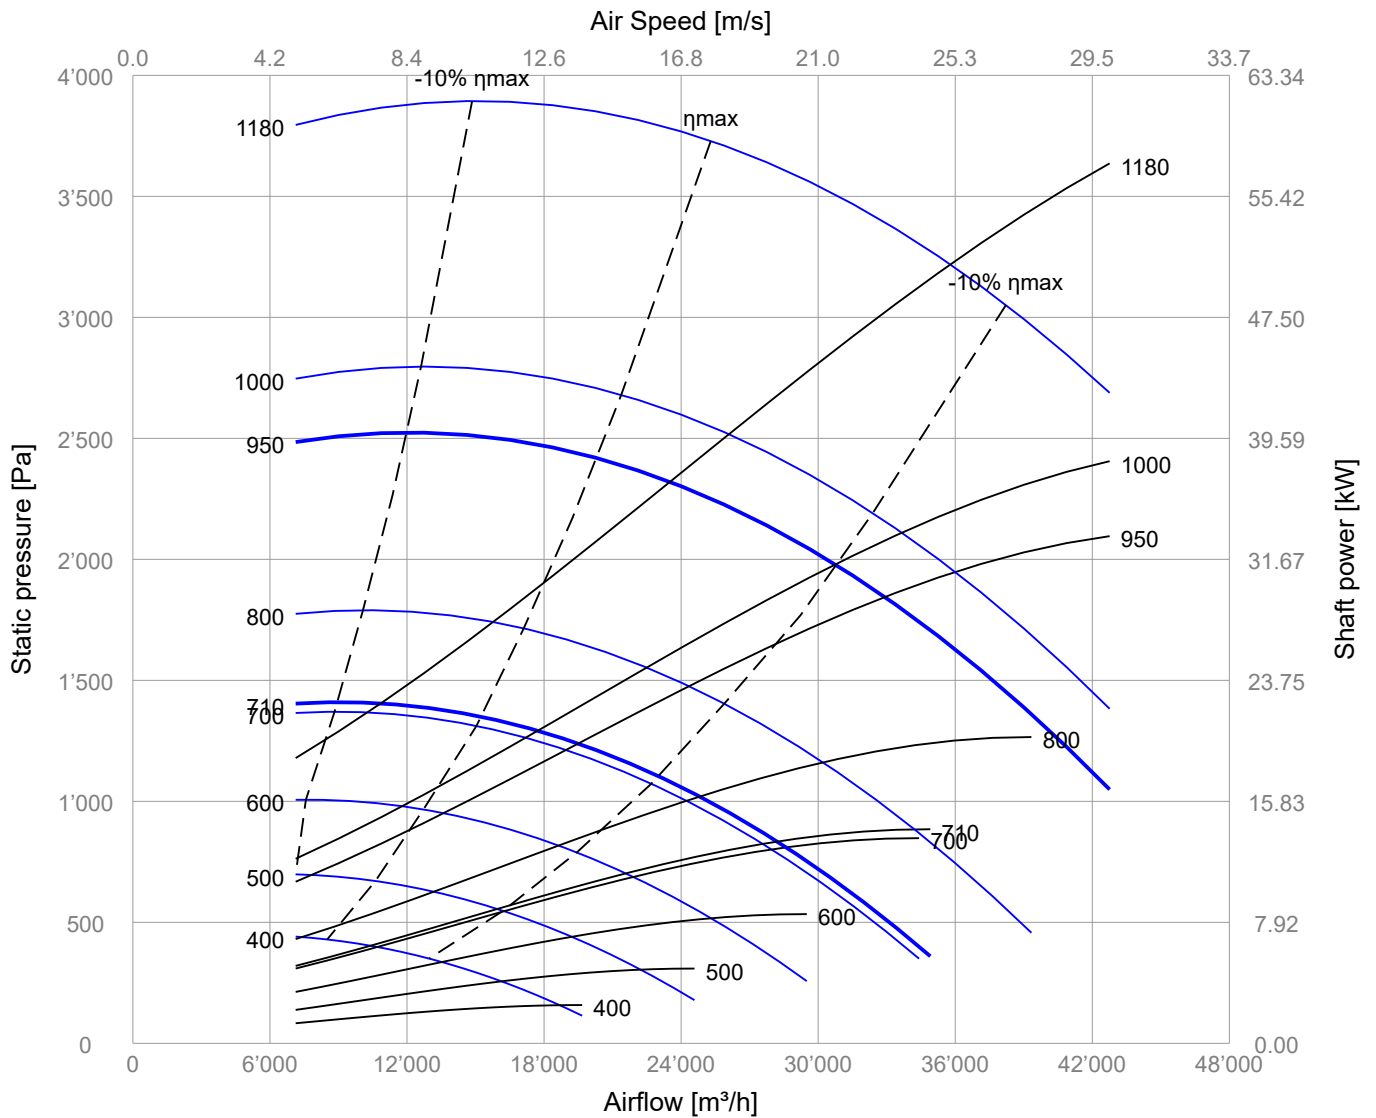

Sound niveau level LwA dB(A)		Sound power level LpA = LwA - 7 dB(A)							Dist. 1 m	
ISO 5136										
n	LwA	Hz								
min ⁻¹	dB(A)	63	125	250	500	1000	2000	4000	8000	
2850	107	96	99	104	100	98	86	79	71	
1500	93	82	85	90	86	84	72	65	57	
1420	92	81	84	89	85	83	71	64	56	
950	84	73	76	81	77	75	63	56	48	
710	77	66	69	74	70	68	56	49	41	
450	67	56	59	64	60	58	46	39	31	

Sound niveau level LwA dB(A)		Sound power level LpA = LwA - 7 dB(A)								Dist. 1 m
ISO 5136										
n	LwA	Hz								
min ⁻¹	dB(A)	63	125	250	500	1000	2000	4000	8000	
2850	110	101	102	107	102	100	87	79	71	
1420	95	86	87	92	87	85	72	64	56	
1320	94	85	86	91	86	84	71	63	55	
950	87	78	79	84	79	77	64	56	48	
710	80	71	72	77	72	70	57	49	41	
700	80	71	72	77	72	70	57	49	41	
450	70	61	62	67	62	60	47	39	31	

Sound niveau level LwA dB(A)		Sound power level LpA = LwA - 7 dB(A)								Dist. 1 m
ISO 5136										
n	LwA	Hz								
min ⁻¹	dB(A)	63	125	250	500	1000	2000	4000	8000	
2850	114	93	103	109	110	106	100	96	89	
1420	99	78	88	94	95	91	85	81	74	
1180	95	74	84	90	91	87	81	77	70	
950	91	70	80	86	87	83	77	73	66	
710	84	63	73	79	80	76	70	66	59	
600	81	60	70	76	77	73	67	63	56	
400	72	51	61	67	68	64	58	54	47	

Sound niveau level LwA dB(A)		Sound power level LpA = LwA - 7 dB(A)							Dist. 1 m	
ISO 5136										
n	LwA	Hz								
min ⁻¹	dB(A)	63	125	250	500	1000	2000	4000	8000	
2850	118	97	107	113	114	110	104	100	93	
1420	103	82	92	98	99	95	89	85	78	
985	95	74	84	90	91	87	81	77	70	
950	95	74	84	90	91	87	81	77	70	
710	88	67	77	83	84	80	74	70	63	
500	81	60	70	76	77	73	67	63	56	
350	73	52	62	68	69	65	59	55	48	