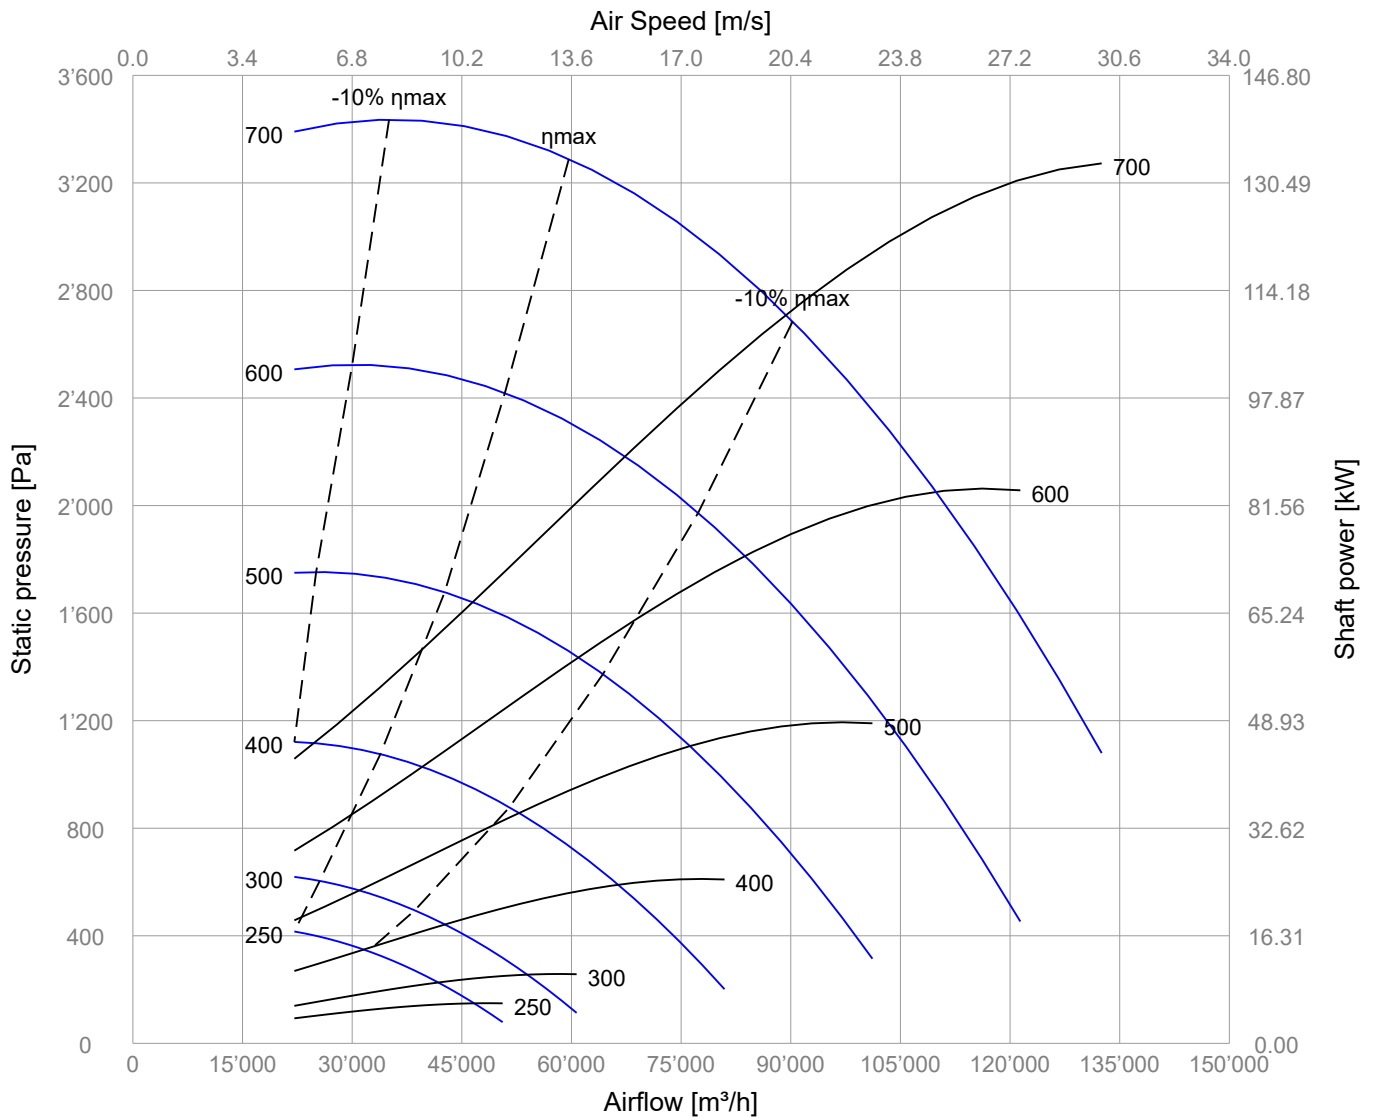

Sound niveau level LwA dB(A)		Sound power level LpA = LwA - 7 dB(A)								Dist. 1 m
ISO 5136										
n	LwA	Hz								
min ⁻¹	dB(A)	63	125	250	500	1000	2000	4000	8000	
2850	125	104	114	120	121	117	111	107	100	
1420	110	89	99	105	106	102	96	92	85	
950	102	81	91	97	98	94	88	84	77	
790	98	77	87	93	94	90	84	80	73	
710	95	74	84	90	91	87	81	77	70	
400	83	62	72	78	79	75	69	65	58	
250	73	52	62	68	69	65	59	55	48	

Sound niveau level LwA dB(A)		Sound power level LpA = LwA - 7 dB(A)								Dist. 1 m
ISO 5136										
n	LwA	Hz								
min ⁻¹	dB(A)	63	125	250	500	1000	2000	4000	8000	
2850	130	108	118	124	125	121	125	111	104	
1420	115	93	103	109	110	106	110	96	89	
950	107	85	95	101	102	98	102	88	81	
710	100	78	88	94	95	91	95	81	74	
700	100	78	88	94	95	91	95	81	74	
400	88	66	76	82	83	79	83	69	62	
250	78	56	66	72	73	69	73	59	52	