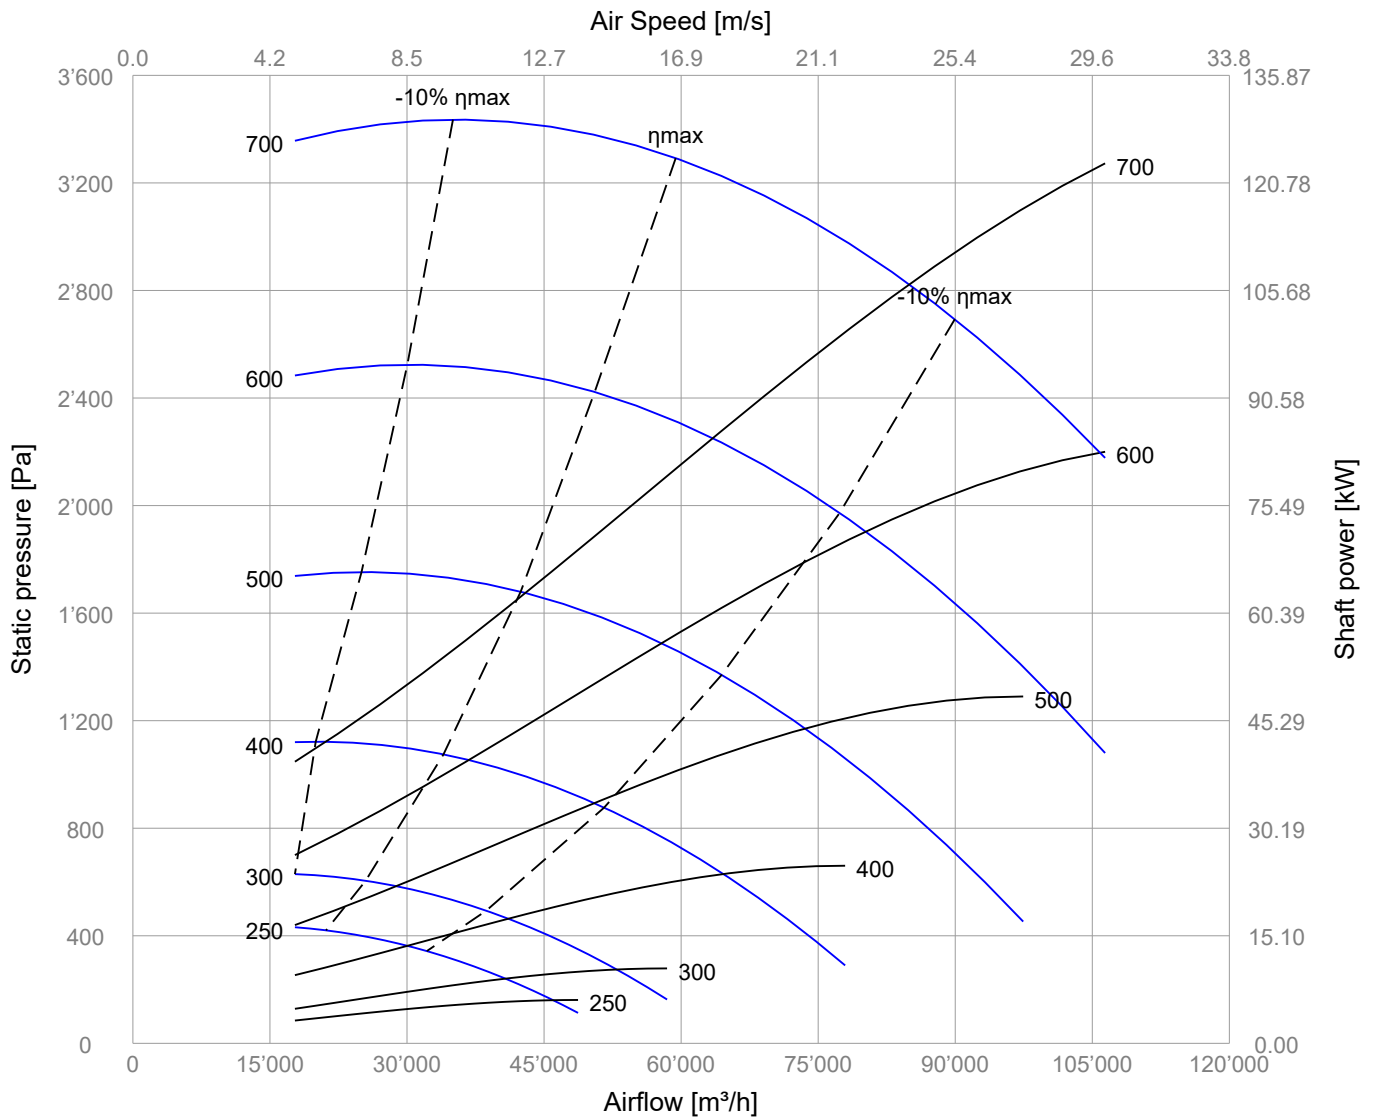

Sound niveau level LwA dB(A)		Sound power level LpA = LwA - 7 dB(A)								Dist. 1 m
ISO 5136										
n	LwA	Hz								
min ⁻¹	dB(A)	63	125	250	500	1000	2000	4000	8000	
2850	125	104	114	120	121	117	111	107	100	
1420	110	89	99	105	106	102	96	92	85	
950	102	81	91	97	98	94	88	84	77	
790	98	77	87	93	94	90	84	80	73	
710	95	74	84	90	91	87	81	77	70	
400	83	62	72	78	79	75	69	65	58	
250	73	52	62	68	69	65	59	55	48	

Sound niveau level LwA dB(A)		Sound power level LpA = LwA - 7 dB(A)								Dist. 1 m
ISO 5136										
n	LwA	Hz								
min ⁻¹	dB(A)	63	125	250	500	1000	2000	4000	8000	
2850	130	108	118	124	125	121	125	111	104	
1420	115	93	103	109	110	106	110	96	89	
950	107	85	95	101	102	98	102	88	81	
710	100	78	88	94	95	91	95	81	74	
700	100	78	88	94	95	91	95	81	74	
400	88	66	76	82	83	79	83	69	62	
250	78	56	66	72	73	69	73	59	52	