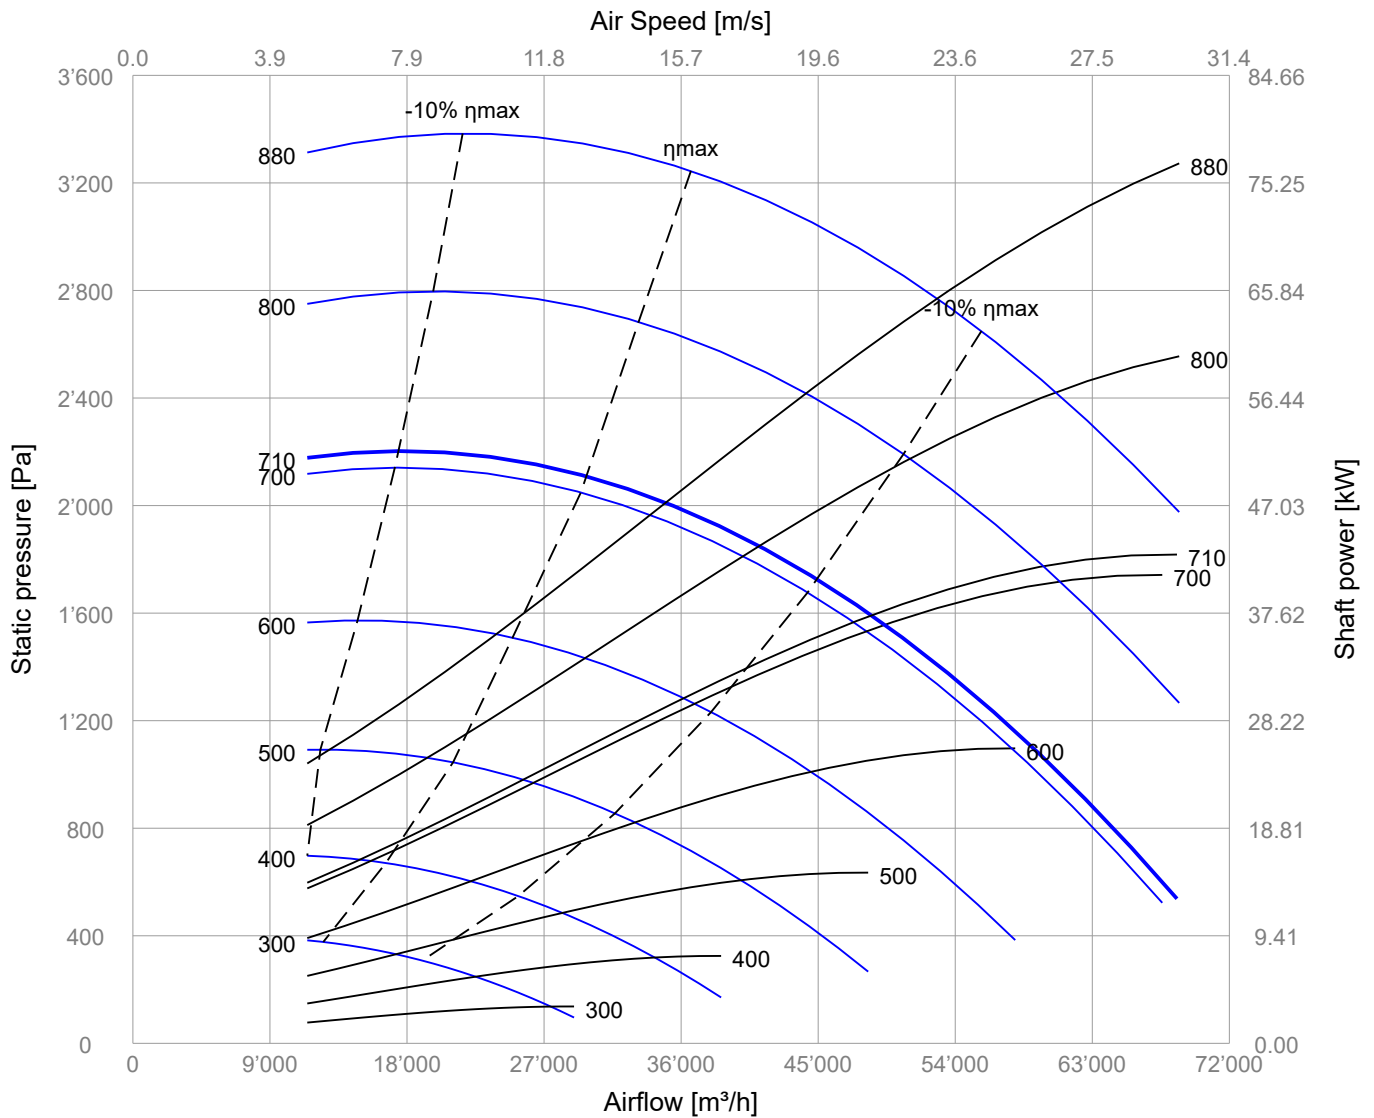

Sound niveau level LwA dB(A)		Sound power level LpA = LwA - 7 dB(A)								Dist. 1 m
ISO 5136										
n	LwA	Hz								
min ⁻¹	dB(A)	63	125	250	500	1000	2000	4000	8000	
2850	114	93	103	109	110	106	100	96	89	
1420	99	78	88	94	95	91	85	81	74	
1180	95	74	84	90	91	87	81	77	70	
950	91	70	80	86	87	83	77	73	66	
710	84	63	73	79	80	76	70	66	59	
600	81	60	70	76	77	73	67	63	56	
400	72	51	61	67	68	64	58	54	47	

Sound niveau level LwA dB(A)		Sound power level LpA = LwA - 7 dB(A)							Dist. 1 m	
ISO 5136										
n	LwA	Hz								
min ⁻¹	dB(A)	63	125	250	500	1000	2000	4000	8000	
2850	118	97	107	113	114	110	104	100	93	
1420	103	82	92	98	99	95	89	85	78	
985	95	74	84	90	91	87	81	77	70	
950	95	74	84	90	91	87	81	77	70	
710	88	67	77	83	84	80	74	70	63	
500	81	60	70	76	77	73	67	63	56	
350	73	52	62	68	69	65	59	55	48	

Sound niveau level LwA dB(A)		Sound power level LpA = LwA - 7 dB(A)								Dist. 1 m
ISO 5136										
n	LwA	Hz								
min ⁻¹	dB(A)	63	125	250	500	1000	2000	4000	8000	
2850	122	101	111	117	118	114	108	104	97	
1420	107	86	96	102	103	99	93	89	82	
950	99	78	88	94	95	91	85	81	74	
880	97	76	86	92	93	89	83	79	72	
710	92	71	81	87	88	84	78	74	67	
400	80	59	69	75	76	72	66	62	55	
300	74	53	63	69	70	66	60	56	49	