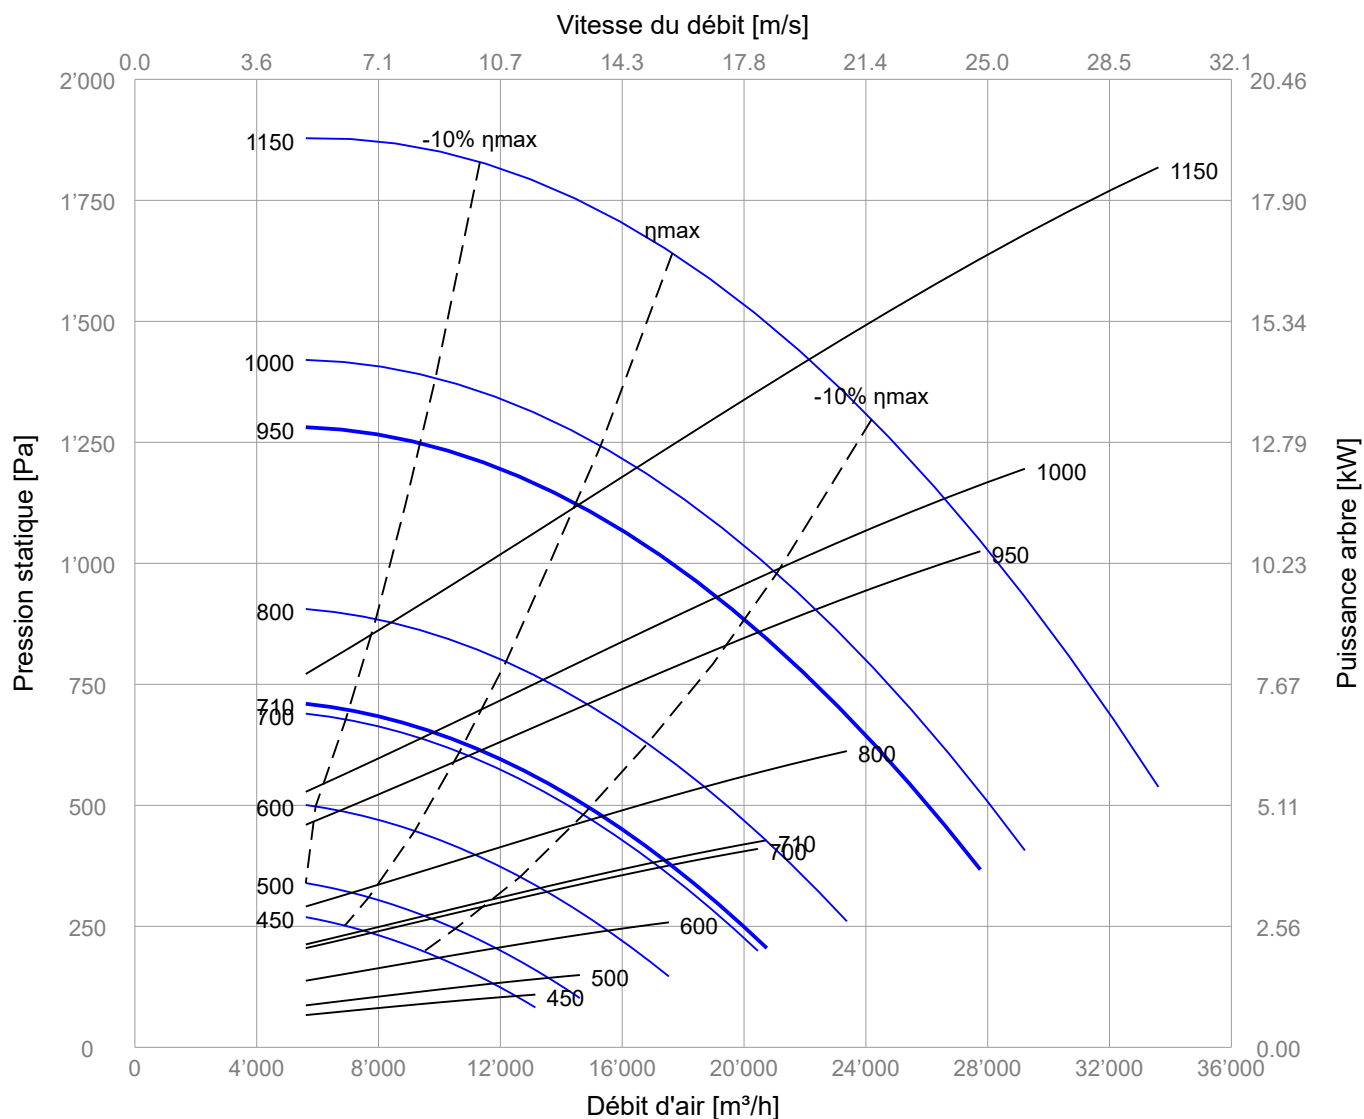

Sound niveau level LwA dB(A)		Sound power level LpA = LwA - 7 dB(A)							Dist. 1 m	
ISO 5136										
n	LwA	Hz								
min⁻¹	dB(A)	63	125	250	500	1000	2000	4000	8000	
2850	111	93	101	105	106	104	97	93	84	
1420	96	78	86	90	91	89	82	78	69	
1150	92	74	82	86	87	85	78	74	65	
950	88	70	78	82	83	81	74	70	61	
710	81	63	71	75	76	74	67	63	54	
600	78	60	68	72	73	71	64	60	51	
450	71	53	61	65	66	64	57	53	44	

Edition 2023 • sous réserve de modification technique • Copyright by COLASIT AG, Spiez

COLASIT AG
Constructions en plastique • Faulenbachweg 63 • CH-3700 Spiez
Tél. +41 (0)33 655 61 61 • fans@colasit.com

www.colasit.com

Competence in plastics. Worldwide.