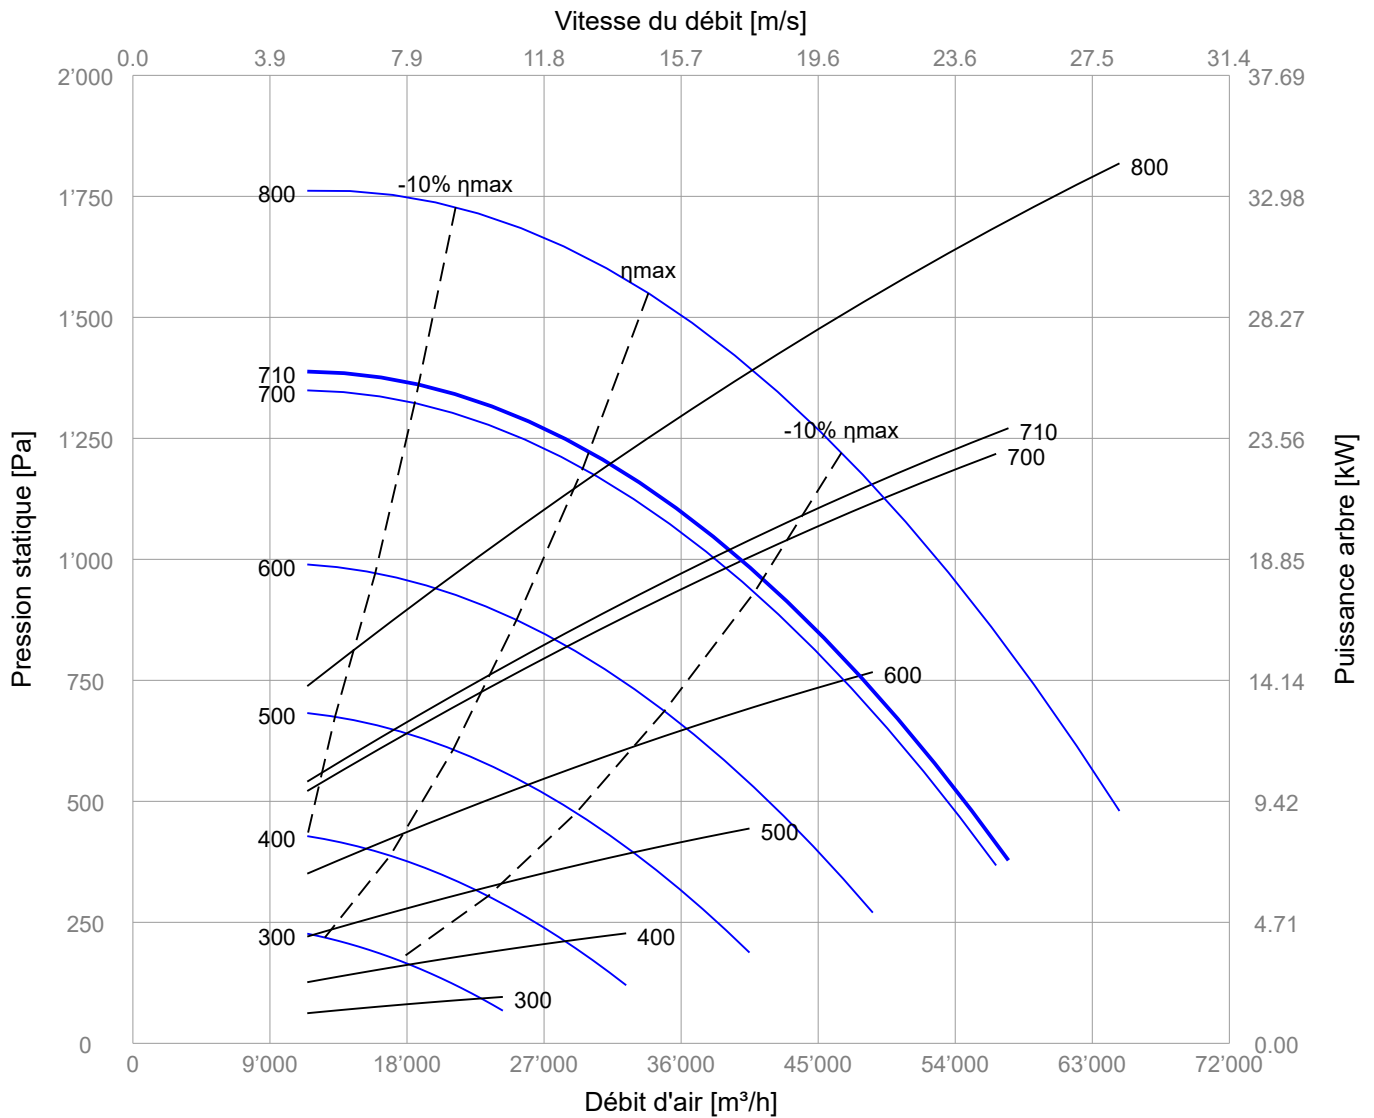

Sound niveau level LwA dB(A)		Sound power level LpA = LwA - 7 dB(A)								Dist. 1 m
ISO 5136										
n	LwA	Hz								
min⁻¹	dB(A)	63	125	250	500	1000	2000	4000	8000	
2850	120	102	110	114	115	113	106	102	93	
1420	105	87	95	99	100	98	91	87	78	
950	97	79	87	91	92	90	83	79	70	
800	93	75	83	87	88	86	79	75	66	
710	90	72	80	84	85	83	76	72	63	
400	78	60	68	72	73	71	64	60	51	
300	72	54	62	66	67	65	58	54	45