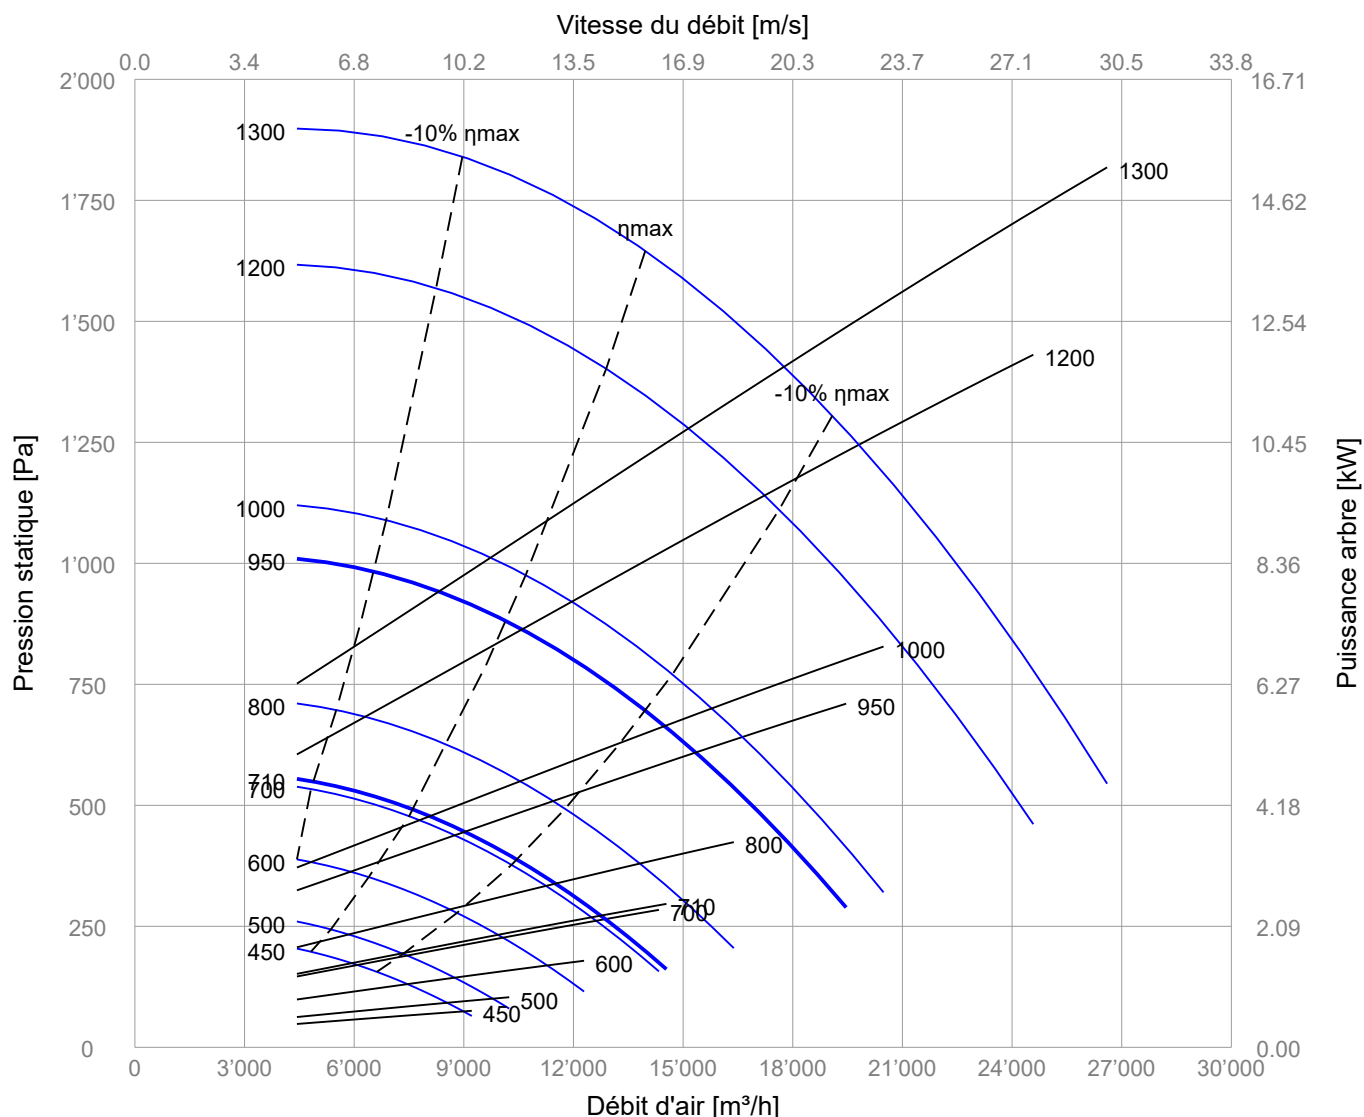

Sound niveau level LwA dB(A)		Sound power level LpA = LwA - 7 dB(A)							Dist. 1 m
ISO 5136									
n	LwA	Hz							
min⁻¹	dB(A)	63	125	250	500	1000	2000	4000	8000
2850	106	86	95	101	101	100	94	90	80
1420	91	71	80	86	86	85	79	75	65
1300	89	69	78	84	84	83	77	73	63
950	83	63	72	78	78	77	71	67	57
710	76	56	65	71	71	70	64	60	50
700	76	56	65	71	71	70	64	60	50
450	66	46	55	61	61	60	54	50	40

Edition 2023 • sous réserve de modification technique • Copyright by COLASIT AG, Spiez

COLASIT AG
Constructions en plastique • Faulenbachweg 63 • CH-3700 Spiez
Tél. +41 (0)33 655 61 61 • fans@colasit.com

www.colasit.com

Competence in plastics. Worldwide.