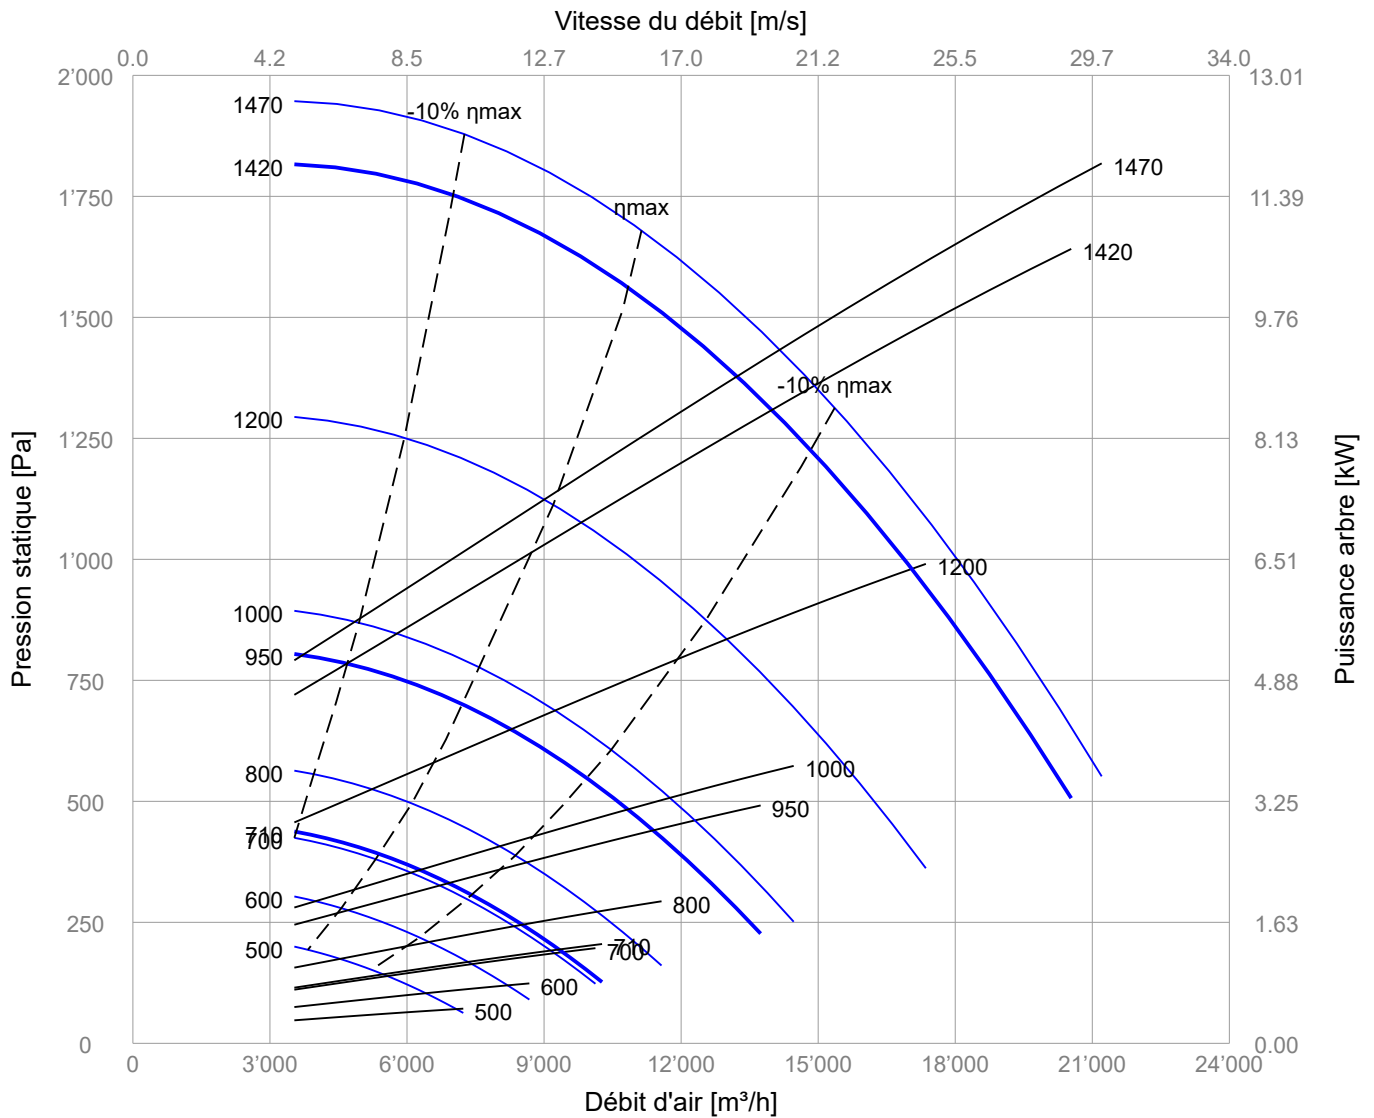

Sound niveau level LwA dB(A)		Sound power level LpA = LwA - 7 dB(A)								Dist. 1 m
ISO 5136										
n	LwA	Hz								
min <sup>-1</sup>	dB(A)	63	125	250	500	1000	2000	4000	8000	
2850	98	73	83	92	92	92	88	83	73	
1650	87	62	72	81	81	81	77	72	62	
1420	83	58	68	77	77	77	73	68	58	
950	75	50	60	69	69	69	65	60	50	
800	71	46	56	65	65	65	61	56	46	
710	68	43	53	62	62	62	58	53	43	
600	65	40	50	59	59	59	55	50	40	

www.colasit.com

Competence in plastics. Worldwide.

Sound niveau level LwA dB(A)		Sound power level LpA = LwA - 7 dB(A)								Dist. 1 m
ISO 5136										
n	LwA	Hz								
min <sup>-1</sup>	dB(A)	63	125	250	500	1000	2000	4000	8000	
2850	102	81	89	96	96	96	91	86	77	
1470	88	67	75	82	82	82	77	72	63	
1420	87	66	74	81	81	81	76	71	62	
950	79	58	66	73	73	73	68	63	54	
710	72	51	59	66	66	66	61	56	47	
500	65	44	52	59	59	59	54	49	40	