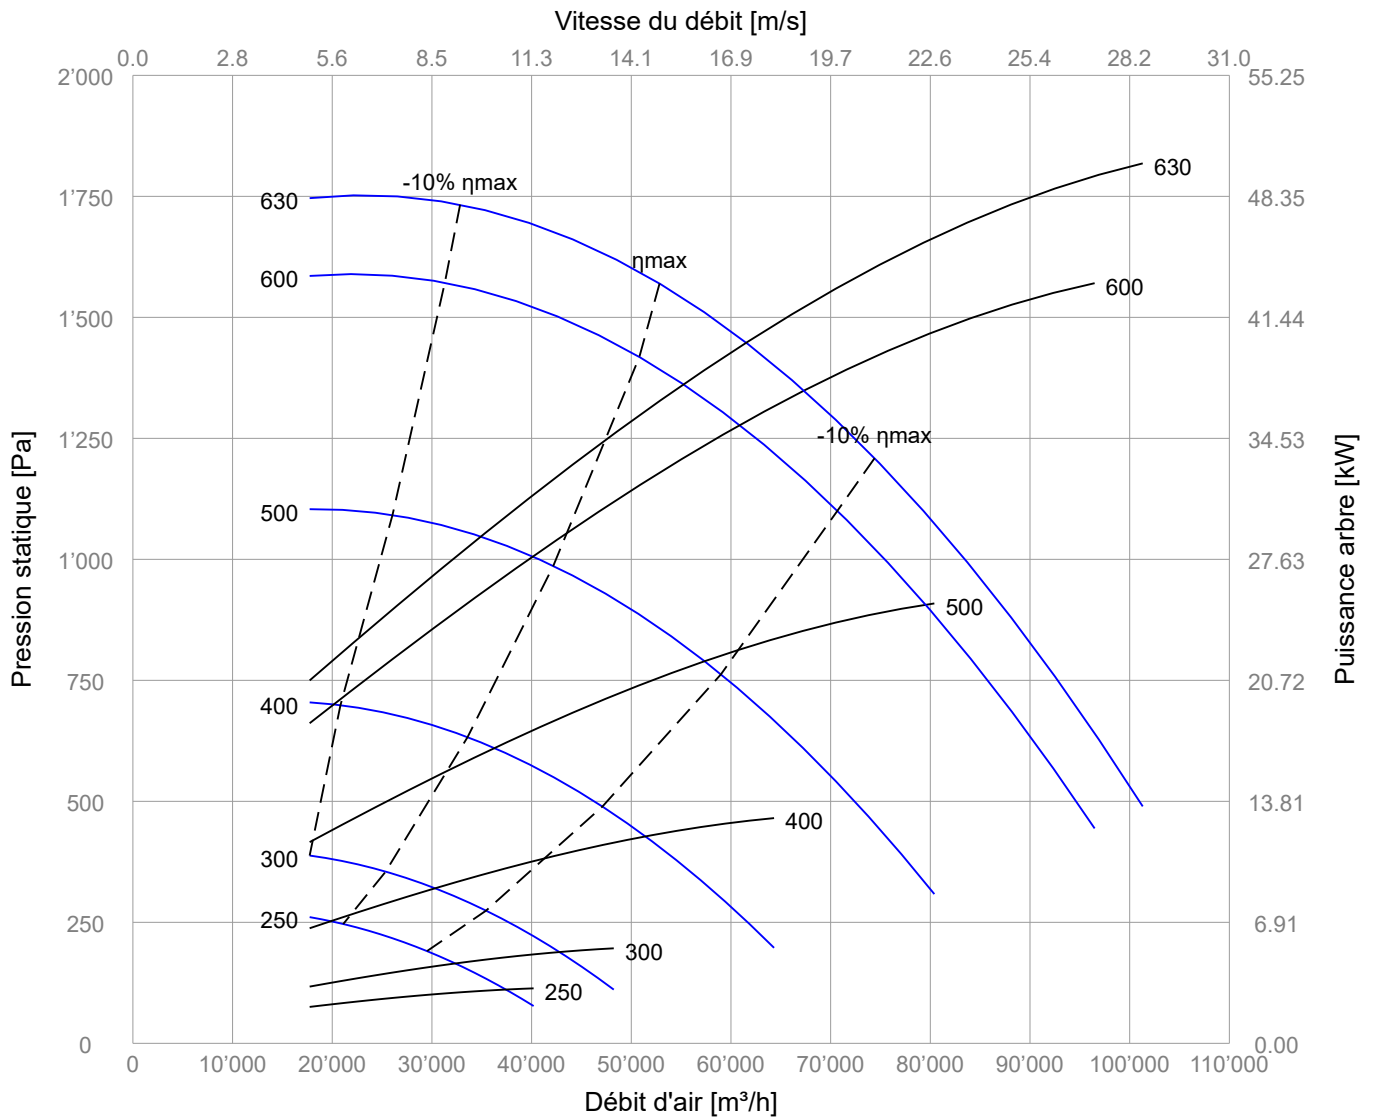

www.colasit.com

Competence in plastics. Worldwide.

Sound niveau level LwA dB(A)		Sound power level LpA = LwA - 7 dB(A)								Dist. 1 m
ISO 5136										
n	LwA	Hz								
min <sup>-1</sup>	dB(A)	63	125	250	500	1000	2000	4000	8000	
2850	120	102	110	114	115	113	106	102	93	
1420	105	87	95	99	100	98	91	87	78	
950	97	79	87	91	92	90	83	79	70	
800	93	75	83	87	88	86	79	75	66	
710	90	72	80	84	85	83	76	72	63	
400	78	60	68	72	73	71	64	60	51	
300	72	54	62	66	67	65	58	54	45	

Sound niveau level LwA dB(A)		Sound power level LpA = LwA - 7 dB(A)								Dist. 1 m
ISO 5136										
n	LwA	Hz								
min <sup>-1</sup>	dB(A)	63	125	250	500	1000	2000	4000	8000	
2850	124	106	114	118	119	117	110	106	97	
1420	109	91	99	103	104	102	95	91	82	
950	101	83	91	95	96	94	87	83	74	
710	94	76	84	88	89	87	80	76	67	
400	82	64	72	76	77	75	68	64	55	
250	72	54	62	66	67	65	58	54	45	

Sound niveau level LwA dB(A)		Sound power level LpA = LwA - 7 dB(A)								Dist. 1 m
ISO 5136										
n	LwA	Hz								
min <sup>-1</sup>	dB(A)	63	125	250	500	1000	2000	4000	8000	
2850	128	110	118	122	123	121	114	110	101	
1420	113	95	103	107	108	106	99	95	86	
950	105	87	95	99	100	98	91	87	78	
710	98	80	88	92	93	91	84	80	71	
630	96	78	86	90	91	89	82	78	69	
300	80	62	70	74	75	73	66	62	53	
250	76	58	66	70	71	69	62	58	49	