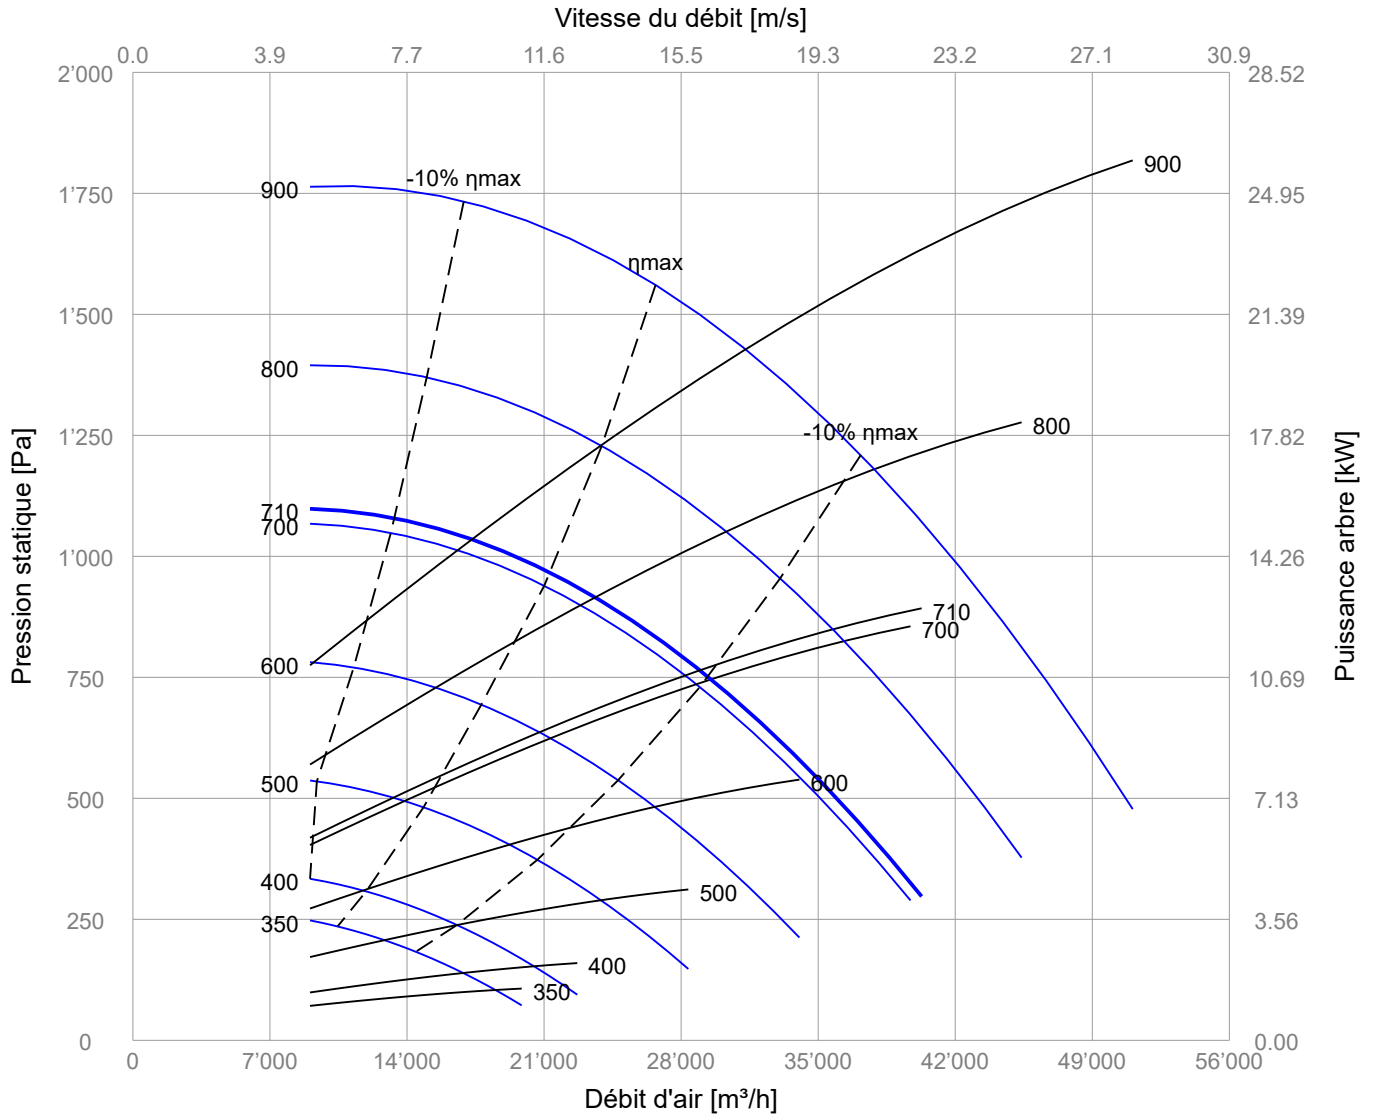

Sound niveau level LwA dB(A)		Sound power level LpA = LwA - 7 dB(A)								Dist. 1 m
ISO 5136										
n	LwA	Hz								
min⁻¹	dB(A)	63	125	250	500	1000	2000	4000	8000	
2850	116	98	106	110	111	109	102	98	89	
1420	101	83	91	95	96	94	87	83	74	
950	93	75	83	87	88	86	79	75	66	
900	91	73	81	85	86	84	77	73	64	
710	86	68	76	80	81	79	72	68	59	
500	79	61	69	73	74	72	65	61	52	
350	71	53	61	65	66	64	57	53	44	

Edition 2023 • sous réserve de modification technique • Copyright by COLASIT AG, Spiez

COLASIT AG
Constructions en plastique • Faulenbachweg 63 • CH-3700 Spiez
Tél. +41 (0)33 655 61 61 • fans@colasit.com

www.colasit.com

Competence in plastics. Worldwide.