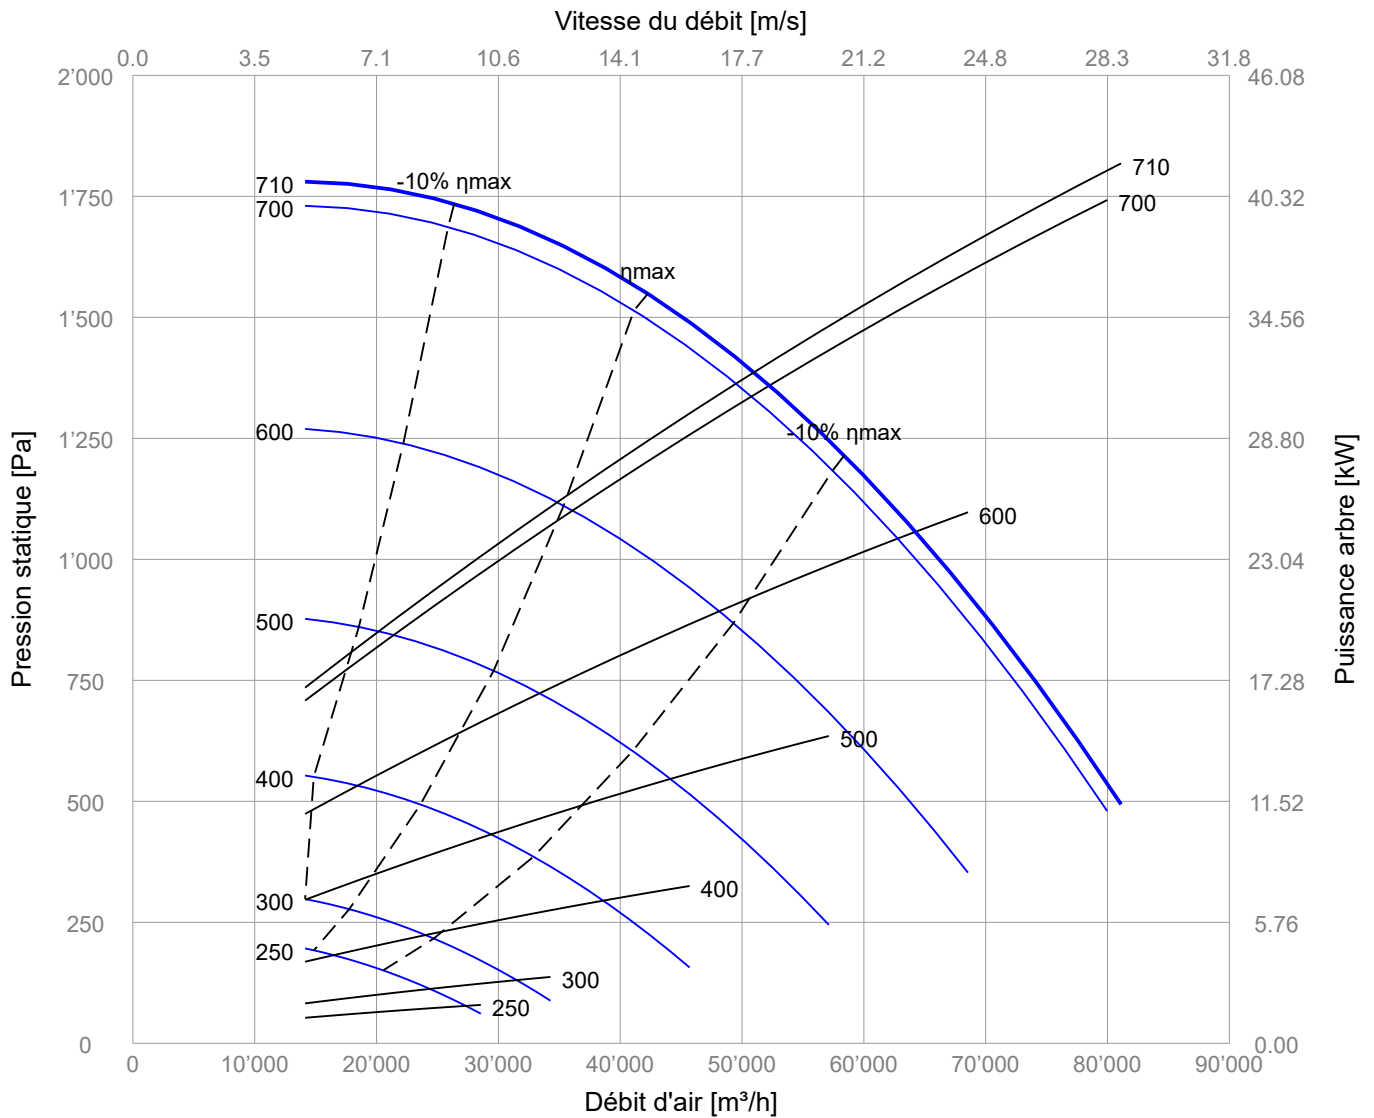

Sound niveau level LwA dB(A)		Sound power level LpA = LwA - 7 dB(A)								Dist. 1 m
ISO 5136										
n	LwA	Hz								
min <sup>-1</sup>	dB(A)	63	125	250	500	1000	2000	4000	8000	
2850	124	106	114	118	119	117	110	106	97	
1420	109	91	99	103	104	102	95	91	82	
950	101	83	91	95	96	94	87	83	74	
710	94	76	84	88	89	87	80	76	67	
400	82	64	72	76	77	75	68	64	55	
250	72	54	62	66	67	65	58	54	45	