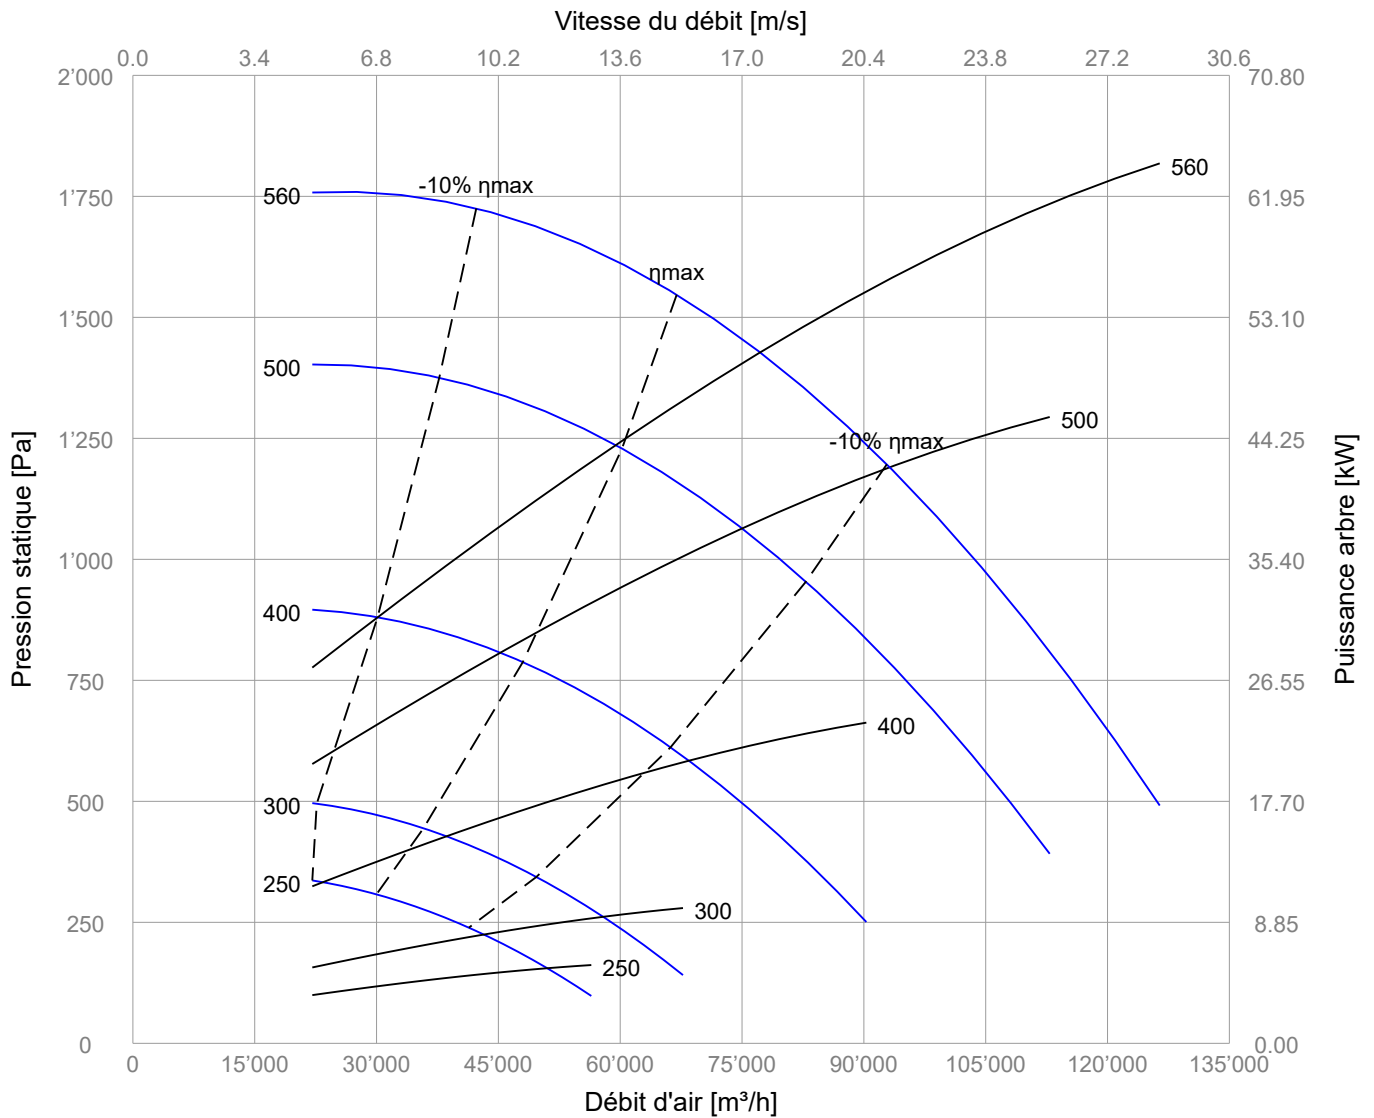

www.colasit.com

Competence in plastics. Worldwide.

Sound niveau level LwA dB(A)		Sound power level LpA = LwA - 7 dB(A)								Dist. 1 m
ISO 5136										
n	LwA	Hz								
min <sup>-1</sup>	dB(A)	63	125	250	500	1000	2000	4000	8000	
2850	120	102	110	114	115	113	106	102	93	
1420	105	87	95	99	100	98	91	87	78	
950	97	79	87	91	92	90	83	79	70	
800	93	75	83	87	88	86	79	75	66	
710	90	72	80	84	85	83	76	72	63	
400	78	60	68	72	73	71	64	60	51	
300	72	54	62	66	67	65	58	54	45	

Sound niveau level LwA dB(A)		Sound power level LpA = LwA - 7 dB(A)								Dist. 1 m
ISO 5136										
n	LwA	Hz								
min <sup>-1</sup>	dB(A)	63	125	250	500	1000	2000	4000	8000	
2850	124	106	114	118	119	117	110	106	97	
1420	109	91	99	103	104	102	95	91	82	
950	101	83	91	95	96	94	87	83	74	
710	94	76	84	88	89	87	80	76	67	
400	82	64	72	76	77	75	68	64	55	
250	72	54	62	66	67	65	58	54	45	

Sound niveau level LwA dB(A)		Sound power level LpA = LwA - 7 dB(A)								Dist. 1 m
ISO 5136										
n	LwA	Hz								
min <sup>-1</sup>	dB(A)	63	125	250	500	1000	2000	4000	8000	
2850	128	110	118	122	123	121	114	110	101	
1420	113	95	103	107	108	106	99	95	86	
950	105	87	95	99	100	98	91	87	78	
710	98	80	88	92	93	91	84	80	71	
630	96	78	86	90	91	89	82	78	69	
300	80	62	70	74	75	73	66	62	53	
250	76	58	66	70	71	69	62	58	49	