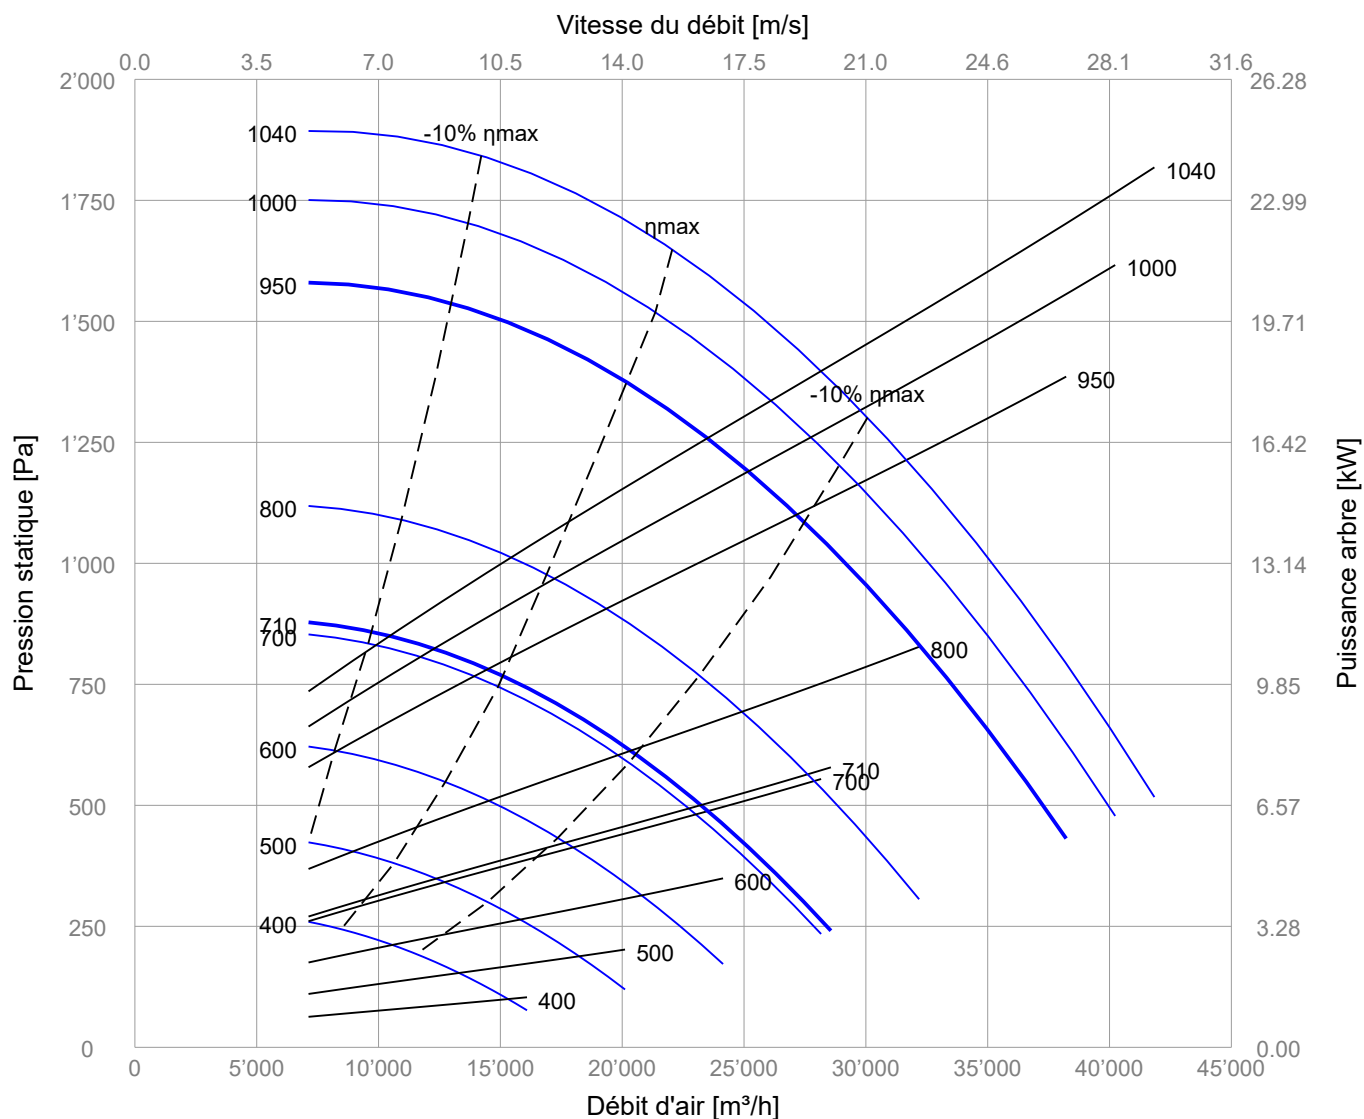

Sound niveau level LwA dB(A)		Sound power level LpA = LwA - 7 dB(A)								Dist. 1 m
ISO 5136										
n	LwA	Hz								
min⁻¹	dB(A)	63	125	250	500	1000	2000	4000	8000	
2850	113	96	94	108	109	107	100	96	87	
1420	98	81	79	93	94	92	85	81	72	
1040	92	75	73	87	88	86	79	75	66	
950	90	73	71	85	86	84	77	73	64	
710	83	66	64	78	79	77	70	66	57	
500	76	59	57	71	72	70	63	59	50	
400	71	54	52	66	67	65	58	54	45	

Edition 2023 • sous réserve de modification technique • Copyright by COLASIT AG, Spiez

COLASIT AG
Constructions en plastique • Faulenbachweg 63 • CH-3700 Spiez
Tél. +41 (0)33 655 61 61 • fans@colasit.com

www.colasit.com

Competence in plastics. Worldwide.