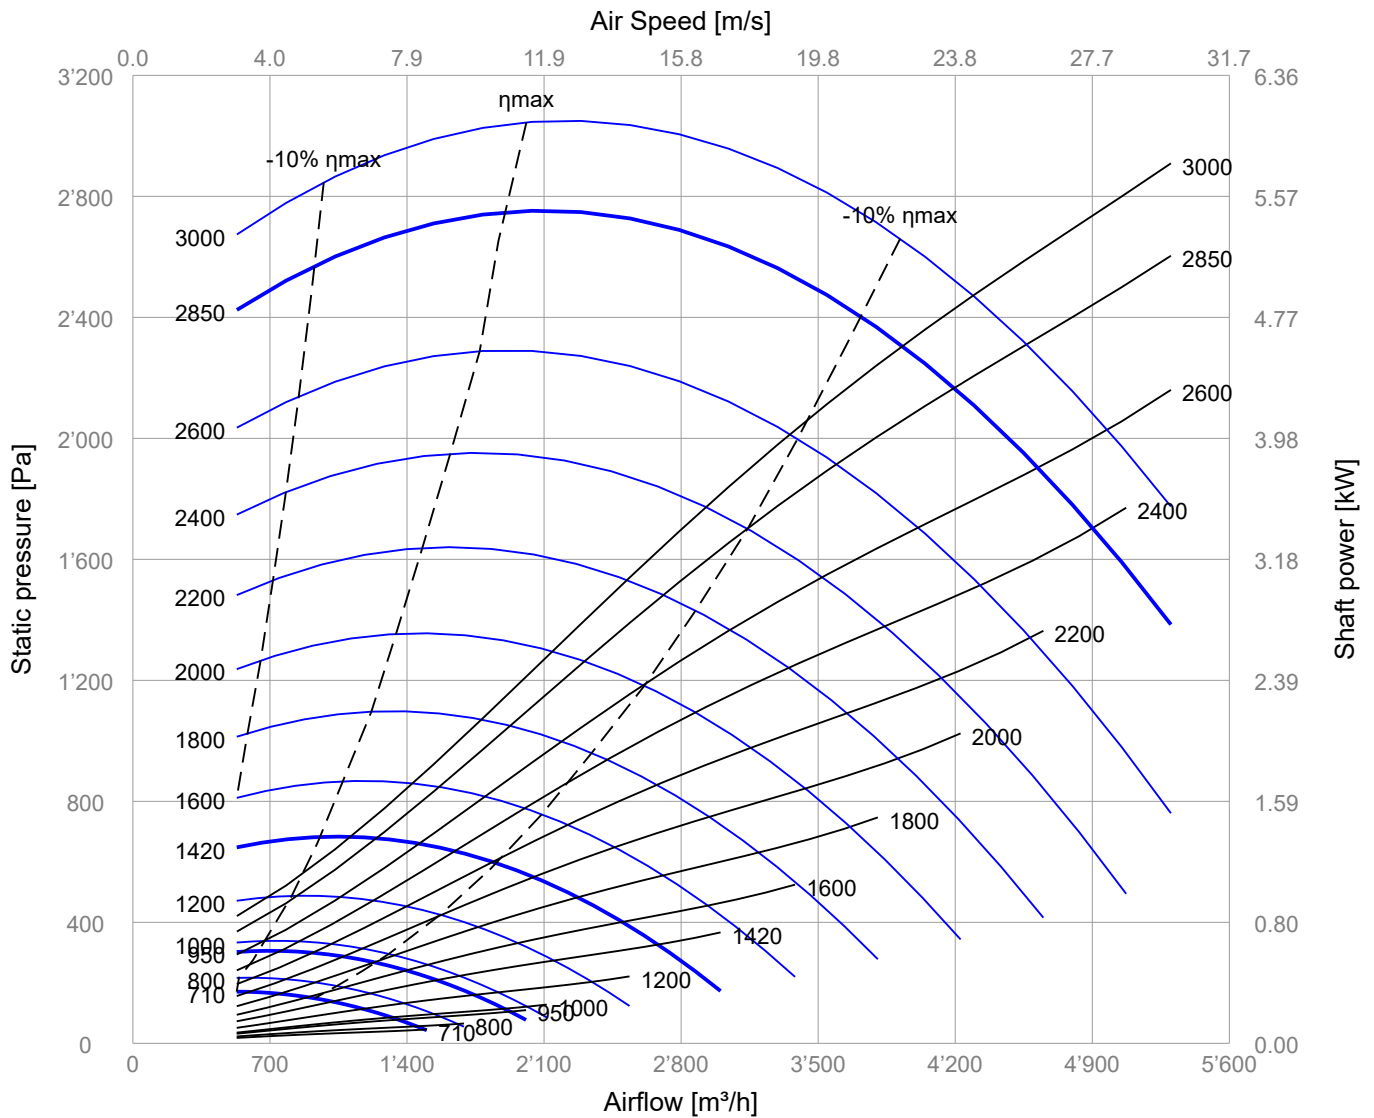

Sound niveau level LwA dB(A)		Sound power level LpA = LwA - 7 dB(A)								Dist. 1 m
ISO 5136										
n	LwA	Hz								
min ⁻¹	dB(A)	63	125	250	500	1000	2000	4000	8000	
3600	80	34	50	62	69	76	75	69	58	
2850	74	28	44	56	63	70	69	63	52	
1800	64	18	34	46	53	60	59	53	42	
1420	59	13	29	41	48	55	54	48	37	
950	51	5	21	33	40	47	46	40	29	
900	49	3	19	31	38	45	44	38	27	
710	44	0	14	26	33	40	39	33	22	

Sound niveau level LwA dB(A)		Sound power level LpA = LwA - 7 dB(A)								Dist. 1 m
ISO 5136										
n	LwA	Hz								
min ⁻¹	dB(A)	63	125	250	500	1000	2000	4000	8000	
3600	83	39	56	65	70	79	80	70	58	
2850	77	33	50	59	64	73	74	64	52	
1800	67	23	40	49	54	63	64	54	42	
1420	62	18	35	44	49	58	59	49	37	
950	54	10	27	36	41	50	51	41	29	
710	47	3	20	29	34	43	44	34	22	

Sound niveau level LwA dB(A)		Sound power level LpA = LwA - 7 dB(A)								Dist. 1 m
ISO 5136										
n	LwA	Hz								
min ⁻¹	dB(A)	63	125	250	500	1000	2000	4000	8000	
3200	83	44	59	68	72	79	79	70	58	
2850	80	41	56	65	69	76	76	67	55	
1600	68	29	44	53	57	64	64	55	43	
1420	65	26	41	50	54	61	61	52	40	
950	57	18	33	42	46	53	53	44	32	
710	50	11	26	35	39	46	46	37	25	