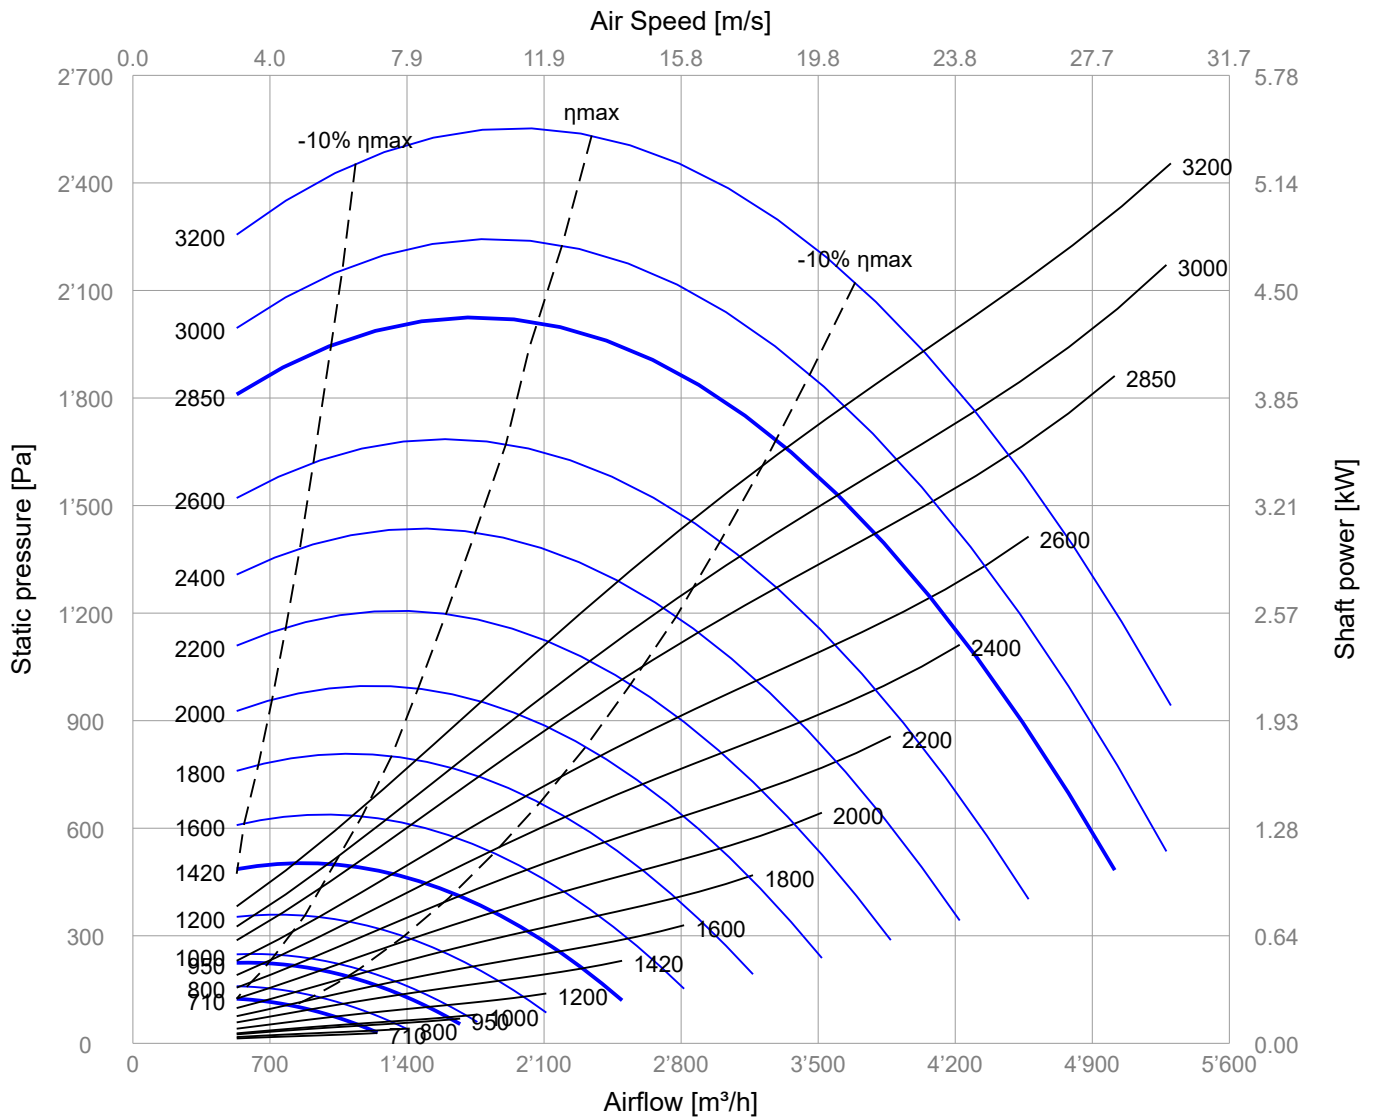

Sound niveau level LwA dB(A)		Sound power level LpA = LwA - 7 dB(A)								Dist. 1 m
ISO 5136										
n	LwA	Hz								
min ⁻¹	dB(A)	63	125	250	500	1000	2000	4000	8000	
3600	80	34	50	62	69	76	75	69	58	
2850	74	28	44	56	63	70	69	63	52	
1800	64	18	34	46	53	60	59	53	42	
1420	59	13	29	41	48	55	54	48	37	
950	51	5	21	33	40	47	46	40	29	
900	49	3	19	31	38	45	44	38	27	
710	44	0	14	26	33	40	39	33	22	

Sound niveau level LwA dB(A)		Sound power level LpA = LwA - 7 dB(A)								Dist. 1 m
ISO 5136										
n	LwA	Hz								
min ⁻¹	dB(A)	63	125	250	500	1000	2000	4000	8000	
3600	83	39	56	65	70	79	80	70	58	
2850	77	33	50	59	64	73	74	64	52	
1800	67	23	40	49	54	63	64	54	42	
1420	62	18	35	44	49	58	59	49	37	
950	54	10	27	36	41	50	51	41	29	
710	47	3	20	29	34	43	44	34	22	

Sound niveau level LwA dB(A)		Sound power level LpA = LwA - 7 dB(A)								Dist. 1 m
ISO 5136										
n	LwA	Hz								
min ⁻¹	dB(A)	63	125	250	500	1000	2000	4000	8000	
3200	83	44	59	68	72	79	79	70	58	
2850	80	41	56	65	69	76	76	67	55	
1600	68	29	44	53	57	64	64	55	43	
1420	65	26	41	50	54	61	61	52	40	
950	57	18	33	42	46	53	53	44	32	
710	50	11	26	35	39	46	46	37	25	