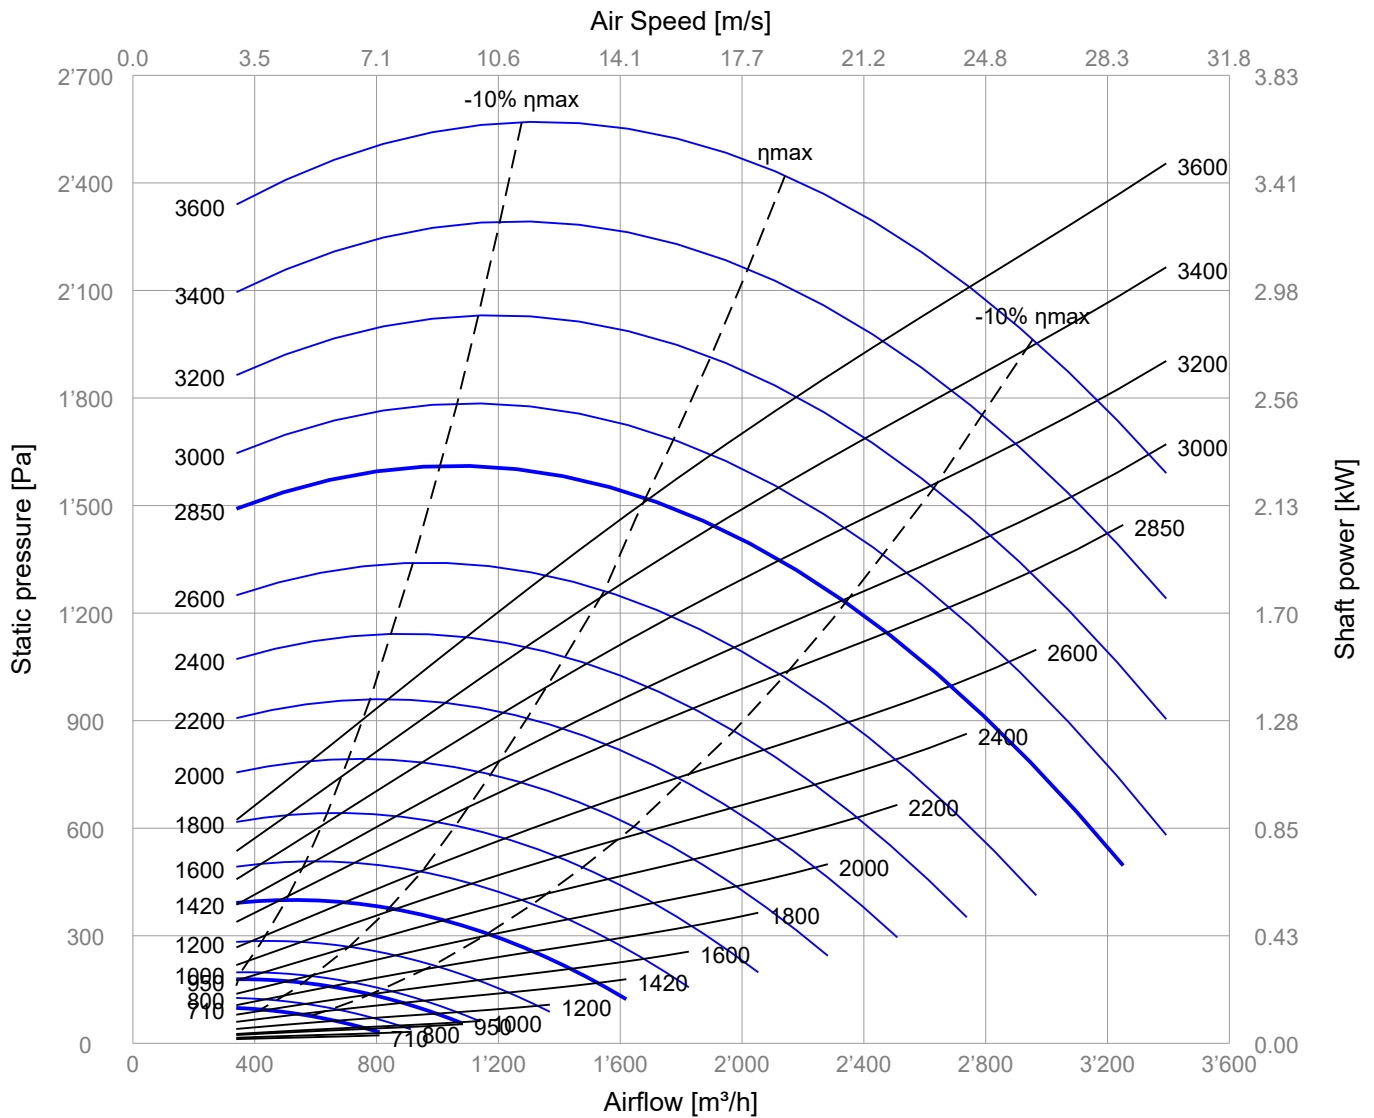

Sound niveau level LwA dB(A)		Sound power level LpA = LwA - 7 dB(A)								Dist. 1 m
ISO 5136										
n	LwA	Hz								
min ⁻¹	dB(A)	63	125	250	500	1000	2000	4000	8000	
3600	80	34	50	62	69	76	75	69	58	
2850	74	28	44	56	63	70	69	63	52	
1800	64	18	34	46	53	60	59	53	42	
1420	59	13	29	41	48	55	54	48	37	
950	51	5	21	33	40	47	46	40	29	
900	49	3	19	31	38	45	44	38	27	
710	44	0	14	26	33	40	39	33	22	

Sound niveau level LwA dB(A)		Sound power level LpA = LwA - 7 dB(A)								Dist. 1 m
ISO 5136										
n	LwA	Hz								
min ⁻¹	dB(A)	63	125	250	500	1000	2000	4000	8000	
3600	83	39	56	65	70	79	80	70	58	
2850	77	33	50	59	64	73	74	64	52	
1800	67	23	40	49	54	63	64	54	42	
1420	62	18	35	44	49	58	59	49	37	
950	54	10	27	36	41	50	51	41	29	
710	47	3	20	29	34	43	44	34	22	