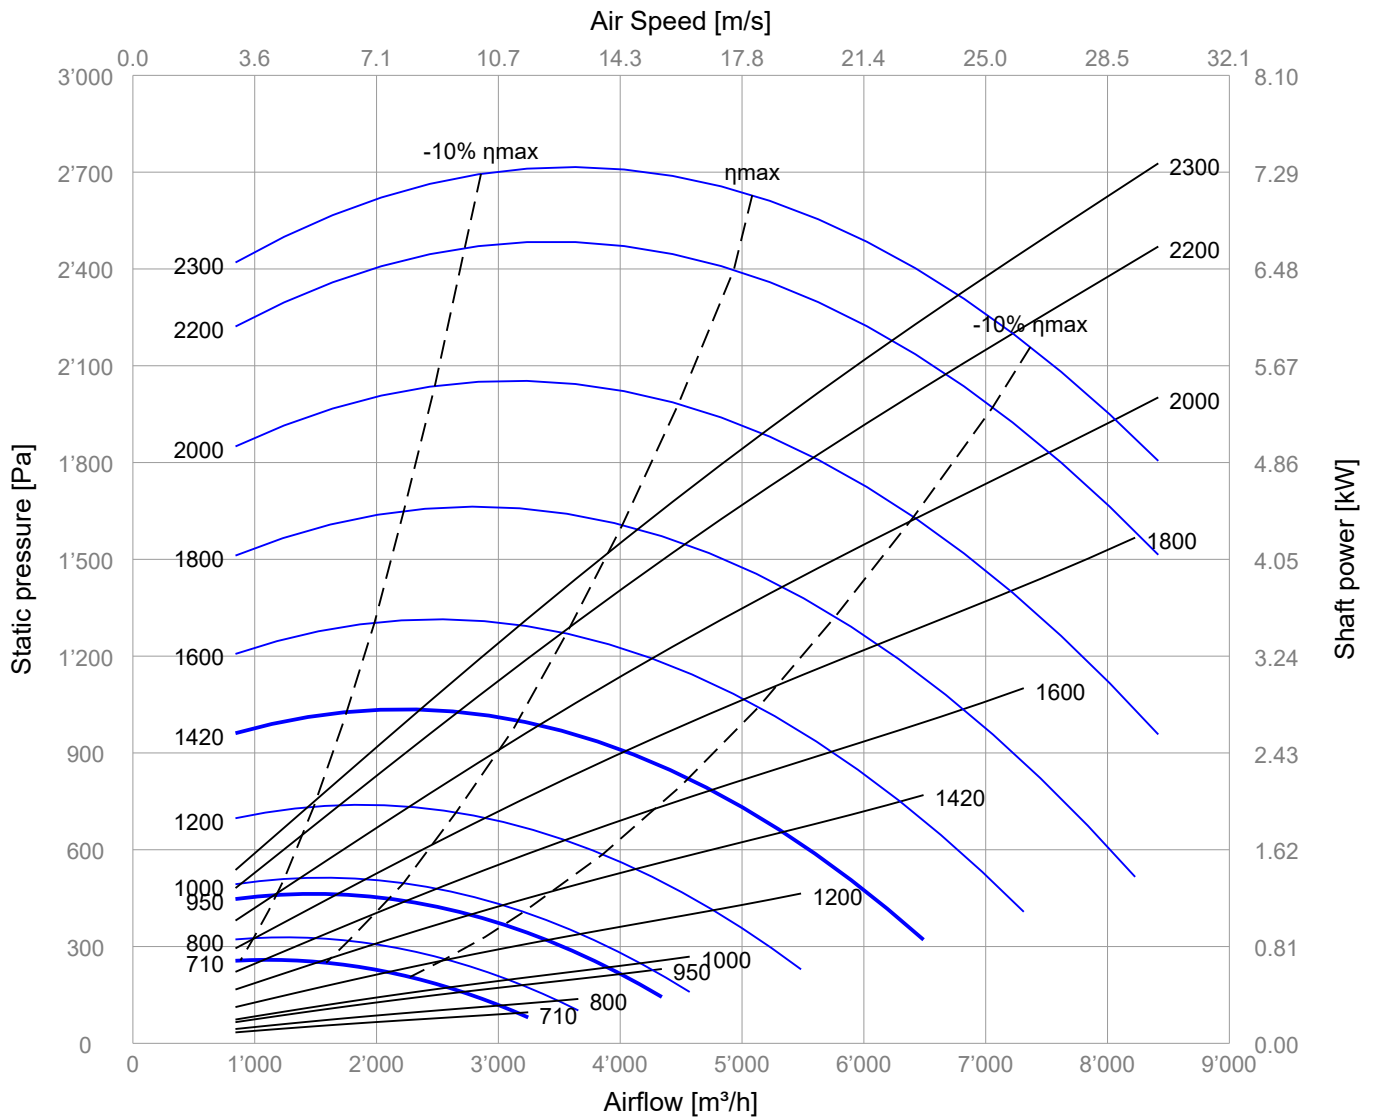

Sound niveau level LwA dB(A)		Sound power level LpA = LwA - 7 dB(A)								Dist. 1 m
ISO 5136										
n	LwA	Hz								
min⁻¹	dB(A)	63	125	250	500	1000	2000	4000	8000	
2850	91	64	75	84	84	86	83	77	67	
2300	87	60	71	80	80	82	79	73	63	
1420	76	49	60	69	69	71	68	62	52	
1200	73	46	57	66	66	68	65	59	49	
950	68	41	52	61	61	63	60	54	44	
710	61	34	45	54	54	56	53	47	37