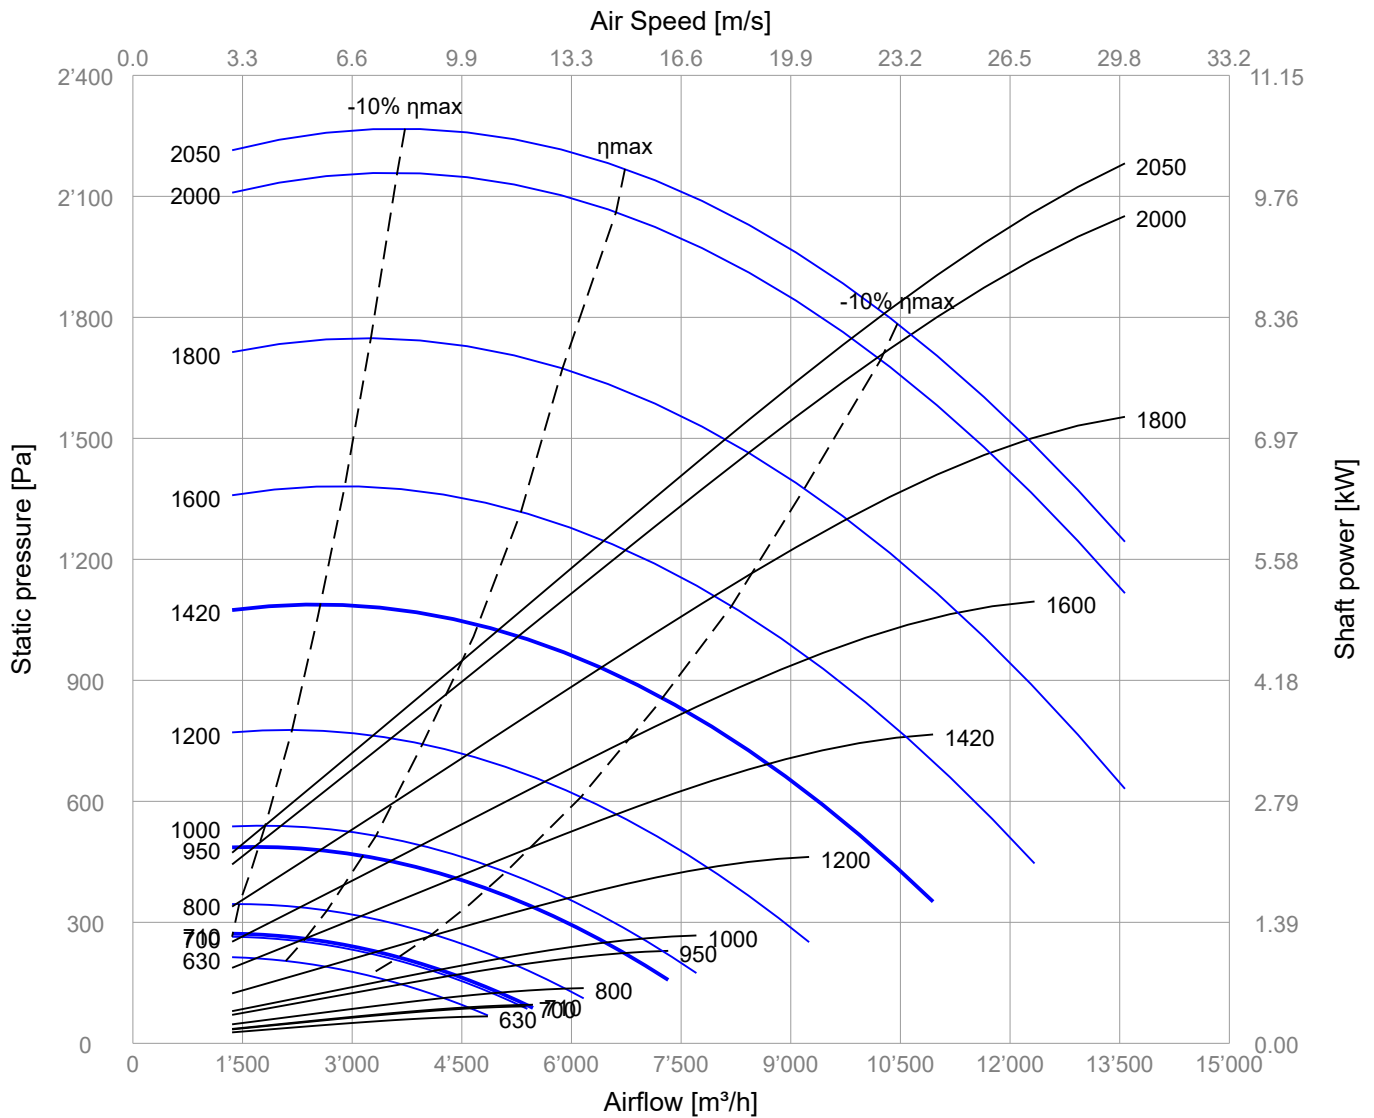

Sound niveau level LwA dB(A)		Sound power level LpA = LwA - 7 dB(A)								Dist. 1 m
ISO 5136										
n	LwA	Hz								
min ⁻¹	dB(A)	63	125	250	500	1000	2000	4000	8000	
2850	86	55	67	76	78	82	80	73	62	
2550	84	53	65	74	76	80	78	71	60	
1420	71	40	52	61	63	67	65	58	47	
1200	68	37	49	58	60	64	62	55	44	
950	63	32	44	53	55	59	57	50	39	
710	56	25	37	46	48	52	50	43	32	

Sound niveau level LwA dB(A)		Sound power level LpA = LwA - 7 dB(A)								Dist. 1 m
ISO 5136										
n	LwA	Hz								
min ⁻¹	dB(A)	63	125	250	500	1000	2000	4000	8000	
2850	91	64	75	84	84	86	83	77	67	
2300	87	60	71	80	80	82	79	73	63	
1420	76	49	60	69	69	71	68	62	52	
1200	73	46	57	66	66	68	65	59	49	
950	68	41	52	61	61	63	60	54	44	
710	61	34	45	54	54	56	53	47	37	