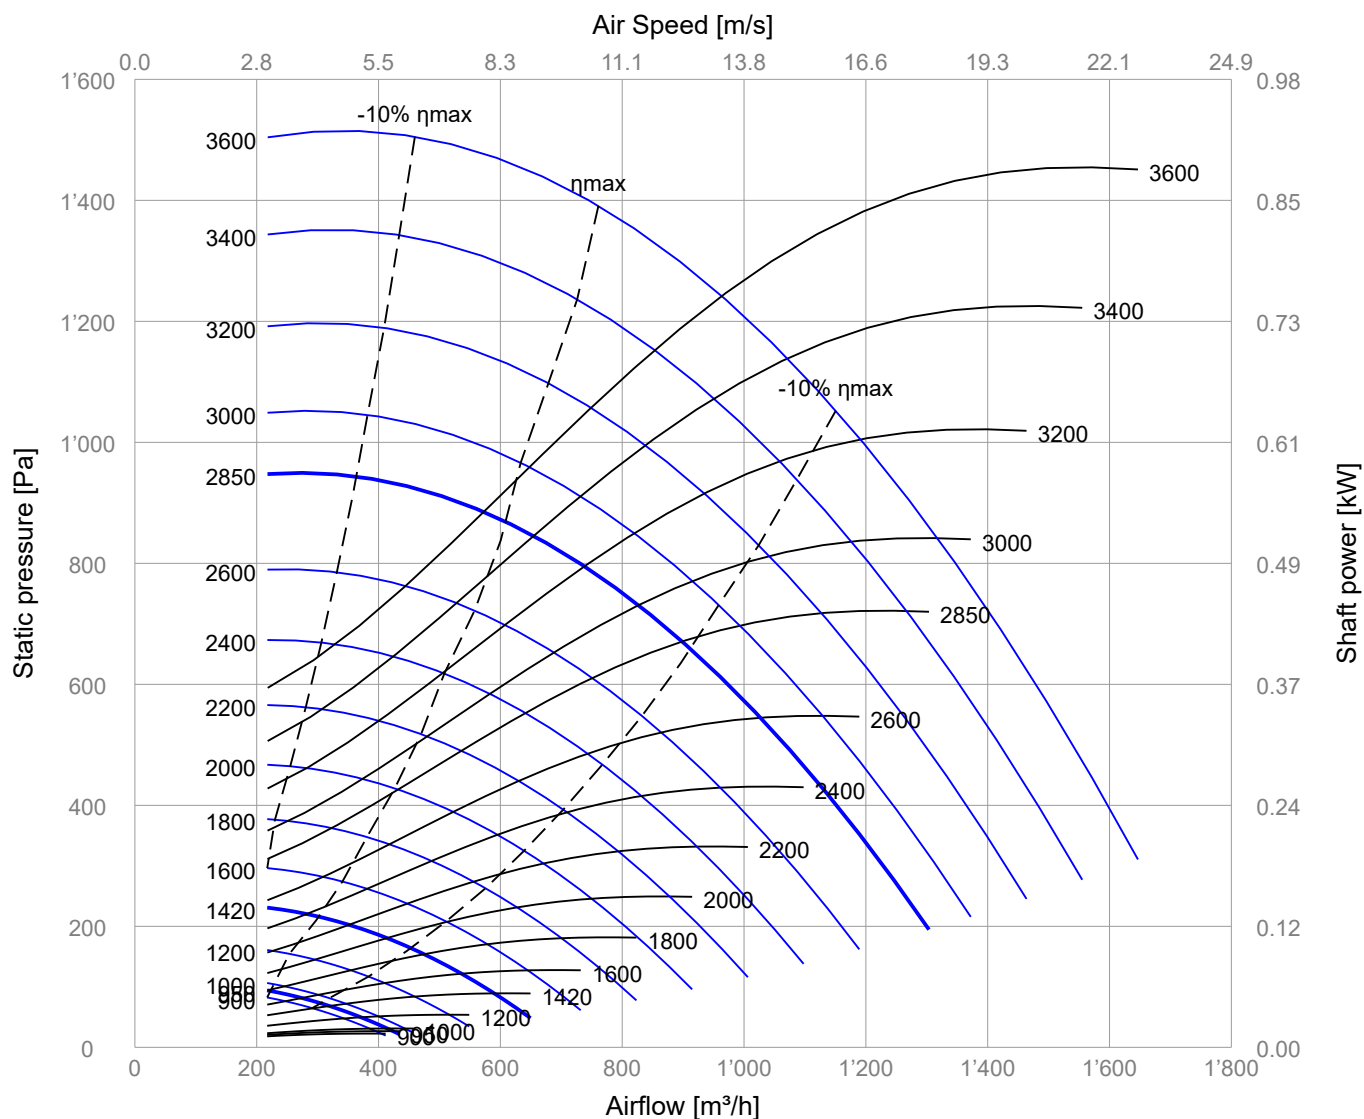

Sound niveau level LwA dB(A)		Sound power level LpA = LwA - 7 dB(A)								Dist. 1 m
ISO 5136										
n	LwA	Hz								
min ⁻¹	dB(A)	63	125	250	500	1000	2000	4000	8000	
3600	69	23	39	52	59	65	64	59	48	
2850	63	17	33	46	53	59	58	53	42	
1800	53	7	23	36	43	49	48	43	32	
1420	48	2	18	31	38	44	43	38	27	
950	40	0	10	23	30	36	35	30	19	
900	38	0	8	21	28	34	33	28	17	
710	33	0	3	16	23	29	28	23	12	

Sound niveau level LwA dB(A)		Sound power level LpA = LwA - 7 dB(A)								Dist. 1 m
ISO 5136										
n	LwA	Hz								
min ⁻¹	dB(A)	63	125	250	500	1000	2000	4000	8000	
3600	77	31	47	60	66	73	72	66	55	
2850	71	25	41	54	60	67	66	60	49	
1800	61	15	31	44	50	57	56	50	39	
1420	56	10	26	39	45	52	51	45	34	
950	48	2	18	31	37	44	43	37	26	
900	46	0	16	29	35	42	41	35	24	
710	41	0	11	24	30	37	36	30	19	