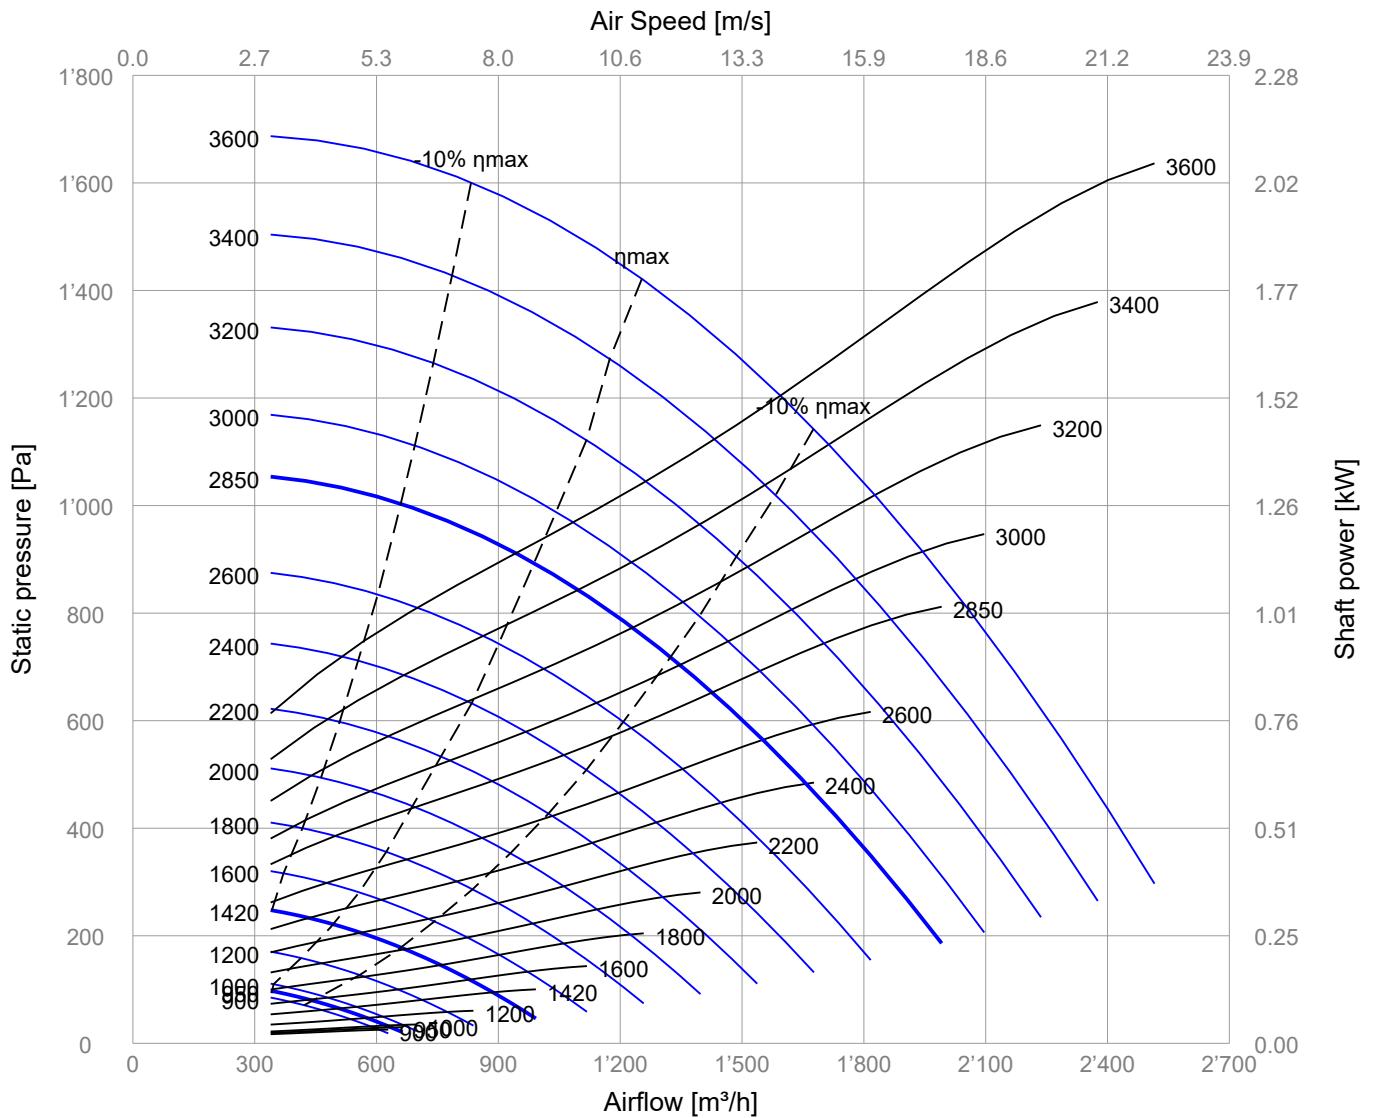

Sound niveau level LwA dB(A)		Sound power level LpA = LwA - 7 dB(A)								Dist. 1 m
ISO 5136										
n	LwA	Hz								
min ⁻¹	dB(A)	63	125	250	500	1000	2000	4000	8000	
3600	69	23	39	52	59	65	64	59	48	
2850	63	17	33	46	53	59	58	53	42	
1800	53	7	23	36	43	49	48	43	32	
1420	48	2	18	31	38	44	43	38	27	
950	40	0	10	23	30	36	35	30	19	
900	38	0	8	21	28	34	33	28	17	
710	33	0	3	16	23	29	28	23	12	

Sound niveau level LwA dB(A)		Sound power level LpA = LwA - 7 dB(A)								Dist. 1 m
ISO 5136										
n	LwA	Hz								
min ⁻¹	dB(A)	63	125	250	500	1000	2000	4000	8000	
3600	77	31	47	60	66	73	72	66	55	
2850	71	25	41	54	60	67	66	60	49	
1800	61	15	31	44	50	57	56	50	39	
1420	56	10	26	39	45	52	51	45	34	
950	48	2	18	31	37	44	43	37	26	
900	46	0	16	29	35	42	41	35	24	
710	41	0	11	24	30	37	36	30	19	

Sound niveau level LwA dB(A)		Sound power level LpA = LwA - 7 dB(A)								Dist. 1 m
ISO 5136										
n	LwA	Hz								
min ⁻¹	dB(A)	63	125	250	500	1000	2000	4000	8000	
3600	80	34	50	62	69	76	75	69	58	
2850	74	28	44	56	63	70	69	63	52	
1800	64	18	34	46	53	60	59	53	42	
1420	59	13	29	41	48	55	54	48	37	
950	51	5	21	33	40	47	46	40	29	
900	49	3	19	31	38	45	44	38	27	
710	44	0	14	26	33	40	39	33	22	