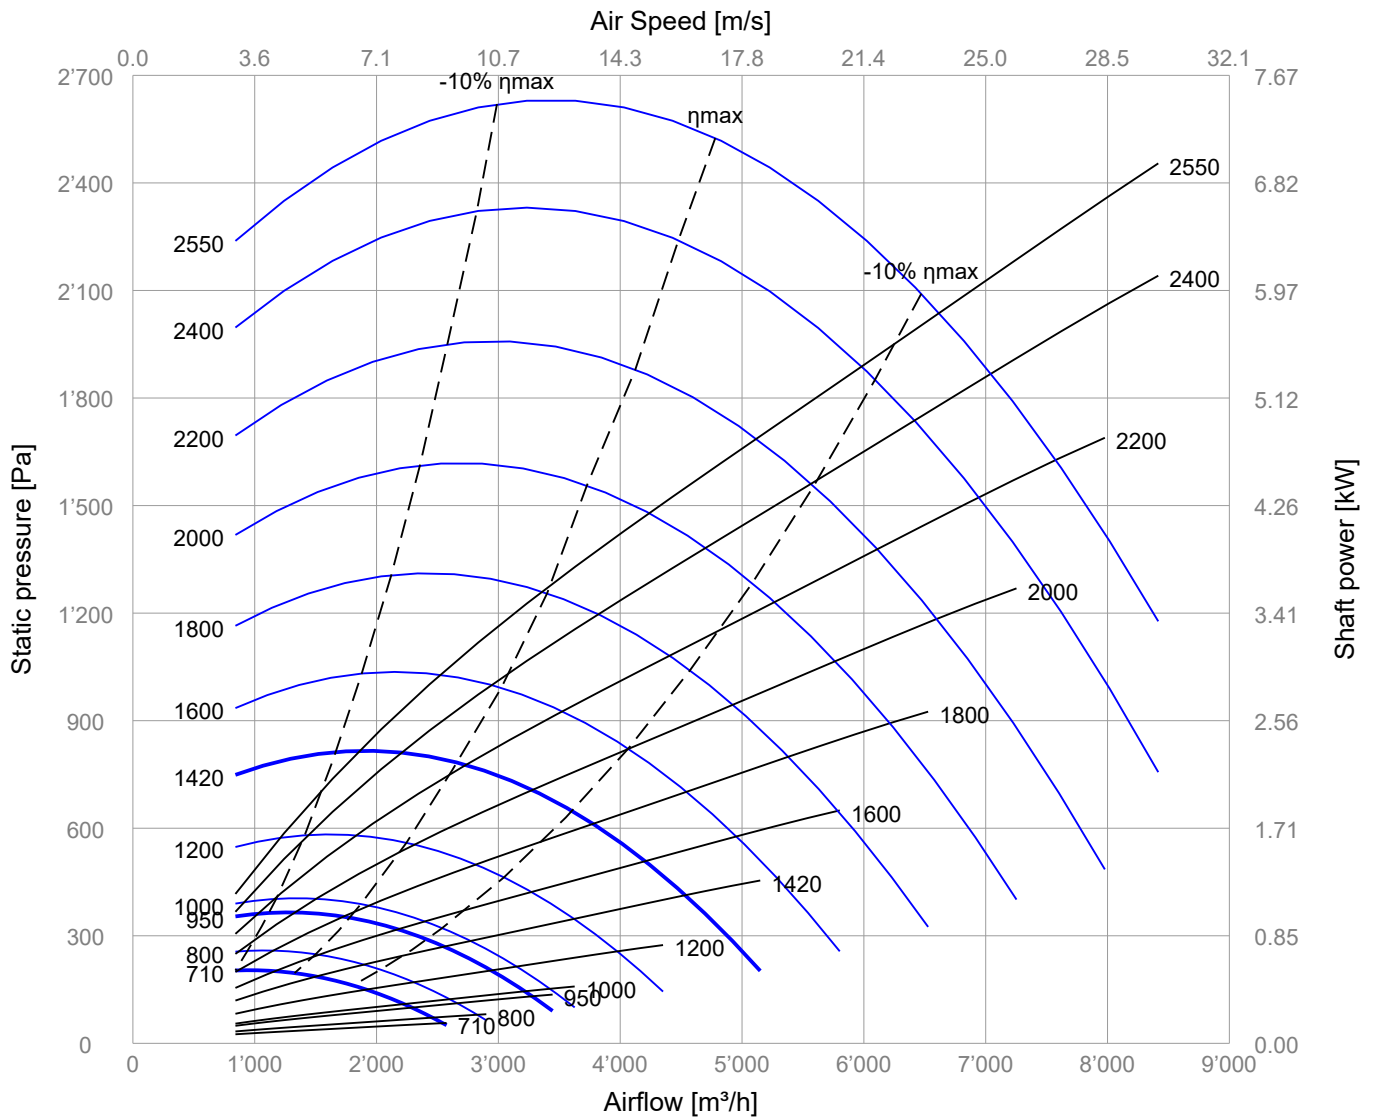

Sound niveau level LwA dB(A)		Sound power level LpA = LwA - 7 dB(A)								Dist. 1 m
ISO 5136										
n	LwA	Hz								
min ⁻¹	dB(A)	63	125	250	500	1000	2000	4000	8000	
3600	83	39	56	65	70	79	80	70	58	
2850	77	33	50	59	64	73	74	64	52	
1800	67	23	40	49	54	63	64	54	42	
1420	62	18	35	44	49	58	59	49	37	
950	54	10	27	36	41	50	51	41	29	
710	47	3	20	29	34	43	44	34	22	

Sound niveau level LwA dB(A)		Sound power level LpA = LwA - 7 dB(A)								Dist. 1 m
ISO 5136										
n	LwA	Hz								
min ⁻¹	dB(A)	63	125	250	500	1000	2000	4000	8000	
3200	83	44	59	68	72	79	79	70	58	
2850	80	41	56	65	69	76	76	67	55	
1600	68	29	44	53	57	64	64	55	43	
1420	65	26	41	50	54	61	61	52	40	
950	57	18	33	42	46	53	53	44	32	
710	50	11	26	35	39	46	46	37	25	

Sound niveau level LwA dB(A)		Sound power level LpA = LwA - 7 dB(A)								Dist. 1 m
ISO 5136										
n	LwA	Hz								
min ⁻¹	dB(A)	63	125	250	500	1000	2000	4000	8000	
3000	86	50	65	73	76	82	81	73	61	
2850	84	48	63	71	74	80	79	71	59	
1420	69	33	48	56	59	65	64	56	44	
950	61	25	40	48	51	57	56	48	36	
710	54	18	33	41	44	50	49	41	29	