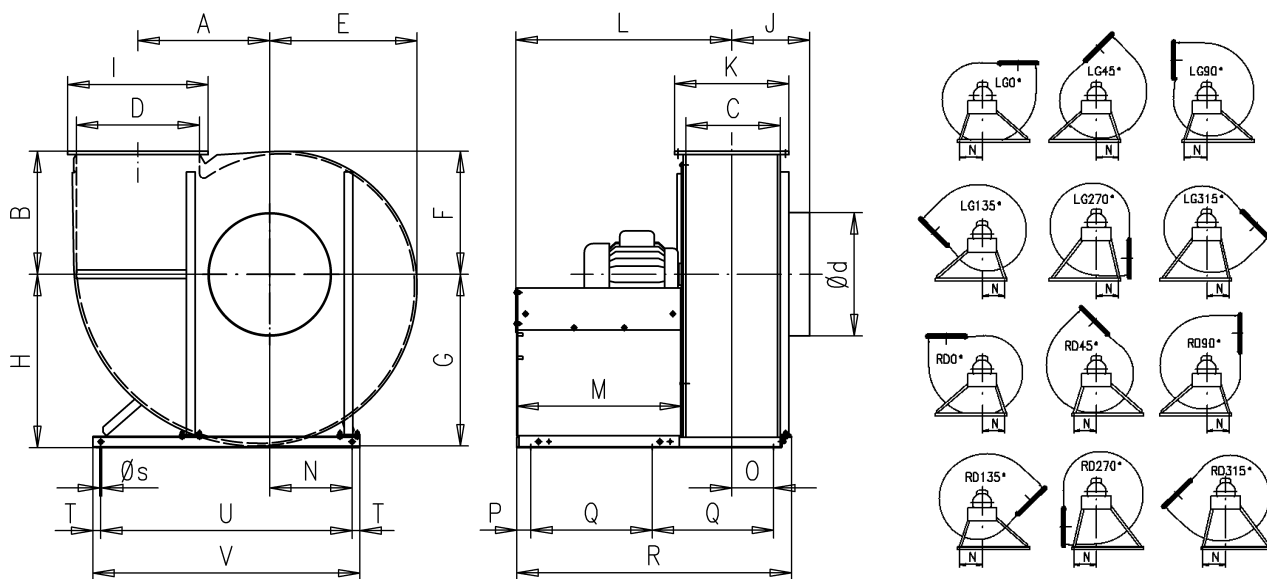

Direktantrieb

CHVN	315	355	400	450	500	560	630	710
A	390	446	495	480	535	600	675	760
B	355	400	450	450	500	560	630	710
C	188	224	258	355	400	450	500	560
D	424	488	546	450	500	560	630	710
Ød	315	355	400	450	500	560	630	710
E	405	459	505	544	604	675	757	850
F	329	375	417	456	506	565	633	710
G	501	569	627	632	702	785	881	990
H 0°	500	630	630	630	710	800	900	1000
H 45°	500	630	630	630	710	800	900	1000
H 90°	500	500	500	630	710	710	800	900
H 135°	500	500	500	630	630	710	710	800
H 270°	710	800	900	800	900	1000	1120	1250
H 315°	630	710	800	710	800	900	1000	1120
I	504	568	626	530	580	640	730	810
J	200	250	250	280	315	355	400	450
K	268	304	338	435	480	530	600	660
L	840	822	877	932	910	1235	1210	1310
M	700	700	700	700	700	950	950	950
N	330	330	330	330	330	475	475	475
O	60	78	95	127	150	175	200	240
P	68	68	70	60	60	60	60	50
Q	415	415	450	500	500	675	675	750
R	998	998	1070	1175	1175	1525	1525	1655
Øs	13	13	13	13	13	13	13	13
T	25	25	25	25	25	25	25	25
U	1070	1070	1070	1070	1070	1450	1450	1450
V	1120	1120	1120	1120	1120	1500	1500	1500