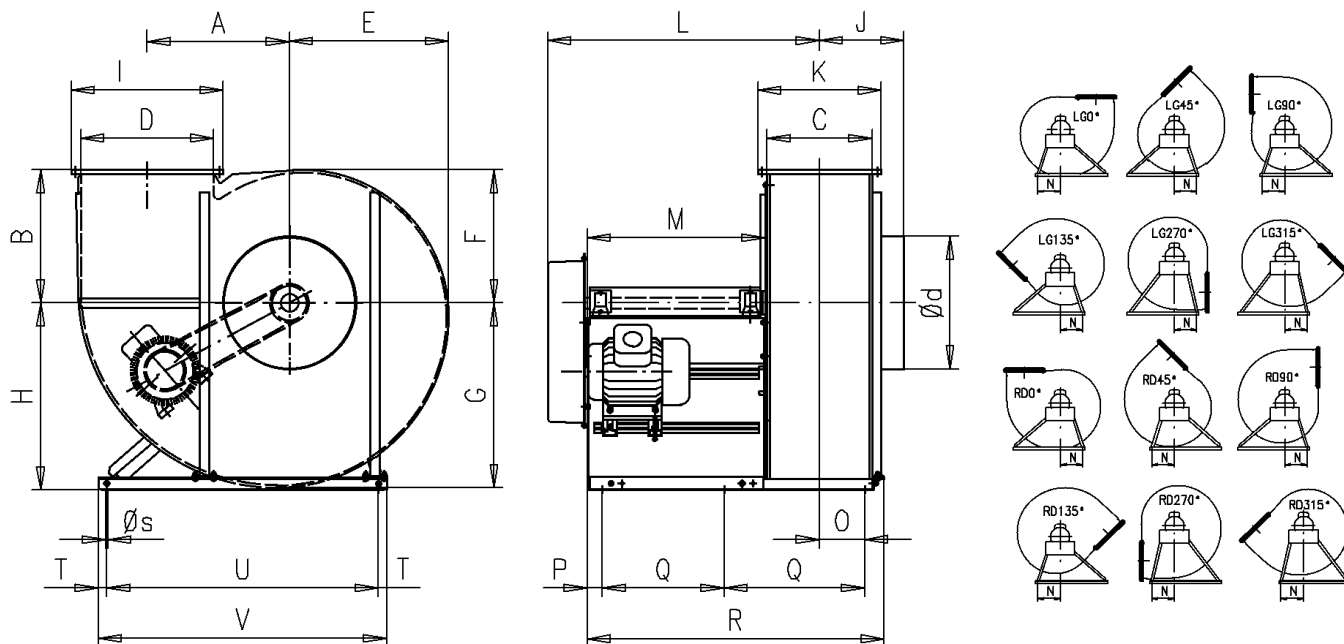

Keilriemenantrieb

CHVN	315	355	400	450	500	560	630	710
A	390	446	495	480	535	600	675	760
B	355	400	450	450	500	560	630	710
C	188	224	258	355	400	450	500	560
D	424	488	546	450	500	560	630	710
$\varnothing d$	315	355	400	450	500	560	630	710
E	405	459	505	544	604	675	757	850
F	329	375	417	456	506	565	633	710
G	501	569	627	632	702	785	881	990
H 0°	500	630	630	630	710	800	900	1000
H 45°	500	630	630	630	710	800	900	1000
H 90°	500	500	500	630	710	710	800	900
H 135°	500	500	500	630	630	710	710	800
H 270°	710	800	900	800	900	1000	1120	1250
H 315°	630	710	800	710	800	900	1000	1120
I	504	568	626	530	580	640	730	810
J	200	250	250	280	315	355	400	450
K	268	304	338	435	480	530	600	660
L	840	822	877	932	910	1235	1210	1310
M	700	700	700	700	700	950	950	950
N	330	330	330	330	330	475	475	475
O	60	78	95	127	150	175	200	240
P	68	68	70	60	60	60	60	50
Q	415	415	450	500	500	675	675	750
R	998	998	1070	1175	1175	1525	1525	1655
$\varnothing_s$	13	13	13	13	13	13	13	13
T	25	25	25	25	25	25	25	25
U	1070	1070	1070	1070	1070	1450	1450	1450
V	1120	1120	1120	1120	1120	1500	1500	1500

Ausgabe 2023 • Änderungen vorbehalten • Copyright by COLASIT AG Spiez

COLASIT AG
Kunststoffbau • Faulenbachweg 63 • CH-3700 Spiez
Tel. +41 (0)33 655 61 61 • ventilatoren@colasit.com
www.colasit.com

Competence in plastics. Worldwide.