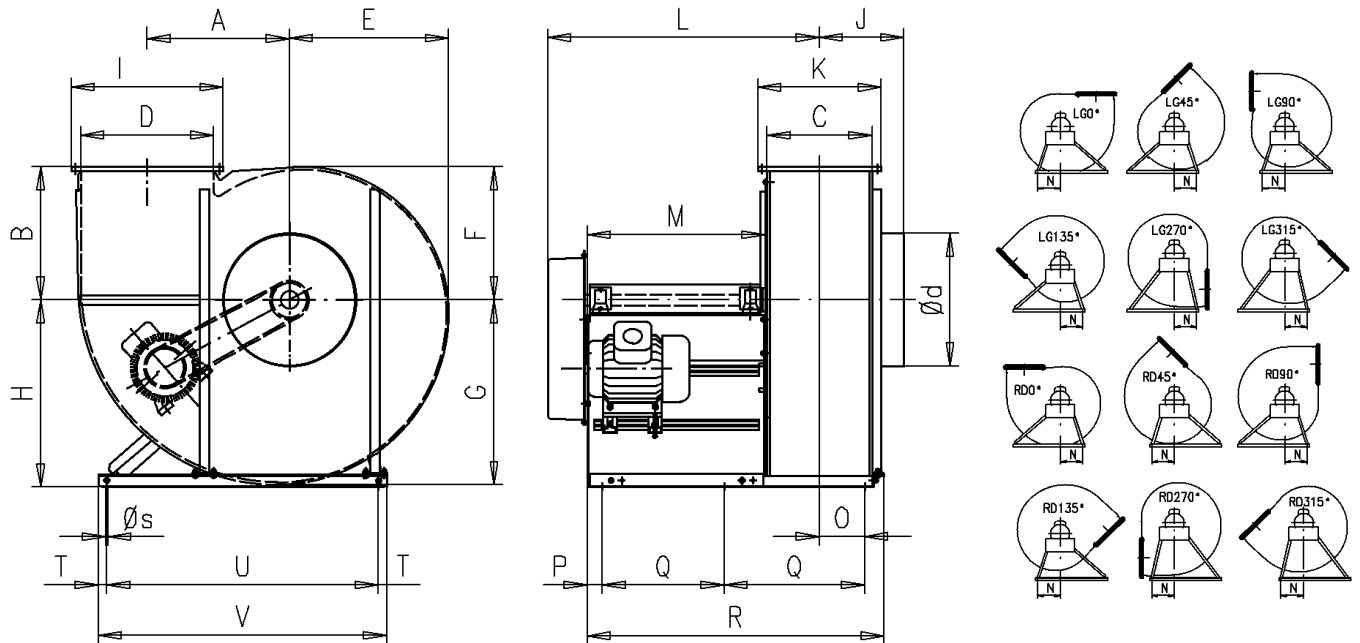

www.colasit.com

Competence in plastics. Worldwide.

Entraînement à courroie

CHVN	315	355	400	450	500	560	630	710
A	390	446	495	480	535	600	675	760
B	355	400	450	450	500	560	630	710
C	188	224	258	355	400	450	500	560
D	424	488	546	450	500	560	630	710
Ød	315	355	400	450	500	560	630	710
E	405	459	505	544	604	675	757	850
F	329	375	417	456	506	565	633	710
G	501	569	627	632	702	785	881	990
H 0°	500	630	630	630	710	800	900	1000
H 45°	500	630	630	630	710	800	900	1000
H 90°	500	500	500	630	710	710	800	900
H 135°	500	500	500	630	630	710	710	800
H 270°	710	800	900	800	900	1000	1120	1250
H 315°	630	710	800	710	800	900	1000	1120
I	504	568	626	530	580	640	730	810
J	200	250	250	280	315	355	400	450
K	268	304	338	435	480	530	600	660
L	840	822	877	932	910	1235	1210	1310
M	700	700	700	700	700	950	950	950
N	330	330	330	330	330	475	475	475
O	60	78	95	127	150	175	200	240
P	68	68	70	60	60	60	60	50
Q	415	415	450	500	500	675	675	750
R	998	998	1070	1175	1175	1525	1525	1655
Øs	13	13	13	13	13	13	13	13
T	25	25	25	25	25	25	25	25
U	1070	1070	1070	1070	1070	1450	1450	1450
V	1120	1120	1120	1120	1120	1500	1500	1500