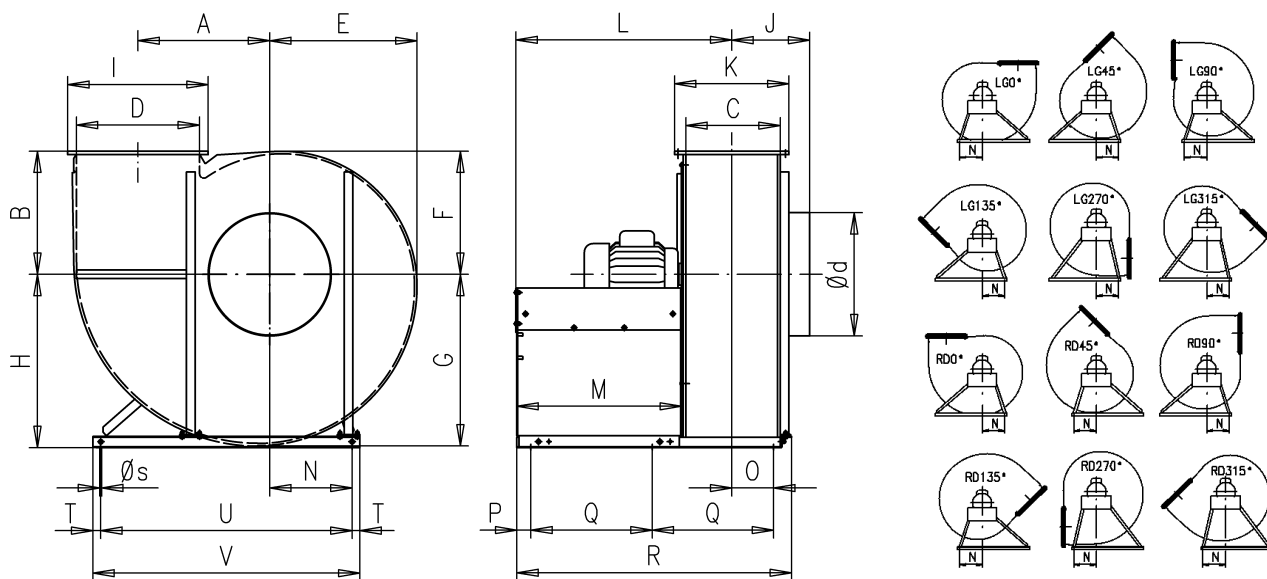

Entraînement direct

CHVN	315	355	400	450	500	560	630	710
A	390	446	495	480	535	600	675	760
B	355	400	450	450	500	560	630	710
C	188	224	258	355	400	450	500	560
D	424	488	546	450	500	560	630	710
Ød	315	355	400	450	500	560	630	710
E	405	459	505	544	604	675	757	850
F	329	375	417	456	506	565	633	710
G	501	569	627	632	702	785	881	990
H 0°	500	630	630	630	710	800	900	1000
H 45°	500	630	630	630	710	800	900	1000
H 90°	500	500	500	630	710	710	800	900
H 135°	500	500	500	630	630	710	710	800
H 270°	710	800	900	800	900	1000	1120	1250
H 315°	630	710	800	710	800	900	1000	1120
I	504	568	626	530	580	640	730	810
J	200	250	250	280	315	355	400	450
K	268	304	338	435	480	530	600	660
L	840	822	877	932	910	1235	1210	1310
M	700	700	700	700	700	950	950	950
N	330	330	330	330	330	475	475	475
O	60	78	95	127	150	175	200	240
P	68	68	70	60	60	60	60	50
Q	415	415	450	500	500	675	675	750
R	998	998	1070	1175	1175	1525	1525	1655
Øs	13	13	13	13	13	13	13	13
T	25	25	25	25	25	25	25	25
U	1070	1070	1070	1070	1070	1450	1450	1450
V	1120	1120	1120	1120	1120	1500	1500	1500