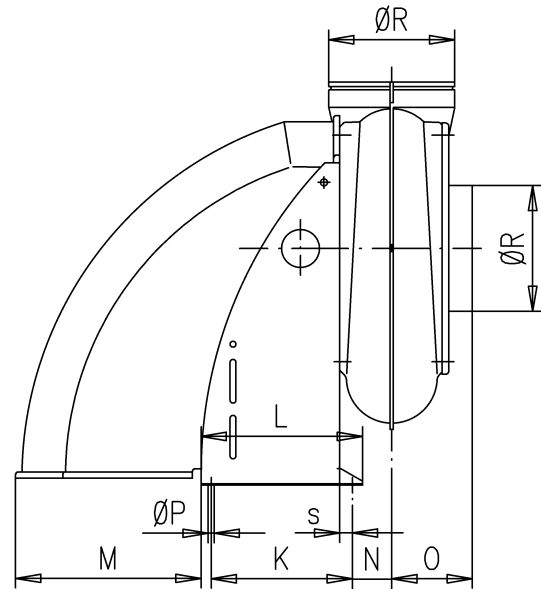

Direct drive

CMV	125	160	200	250	315	400
A	188	226	275	336	415	452
B	227	286	355	441	554	641
C	164	206	255	316	396	441
D	206	252	310	380	471	527
E	170	200	241	293	359	378
F	200	225	275	330	400	425
G	270	290	380	430	480	580
H	250	310	380	470	580	670
I	240	260	350	390	440	540
K	220	220	260	275	325	360
L	250	250	290	315	365	400
M	35	47	64	78	102	133
N	110	120	140	160	190	220
Ø P	10	10	10	10	10	10
Ø R	125	160	200	250	315	400
s	15	15	15	20	20	20

www.colasit.com

Competence in plastics. Worldwide.

Dimension sheet V-belt drive

CMV	125	160	200	250	315	400
A	188	226	275	336	415	452
B	227	286	355	441	554	641
C	164	206	255	316	396	441
D	206	252	310	380	471	527
E	170	200	241	293	359	378
F	200	225	275	330	400	425
G	270	290	380	430	480	580
H	250	310	380	470	580	670
I	240	260	350	390	440	540
K	220	220	260	275	325	360
L	250	250	290	315	365	400
M	149	230	286	295	335	355
N	35	47	64	78	102	133
O	110	120	140	160	190	220
Ø P	10	10	10	10	10	10
Ø R	125	160	200	250	315	400
s	15	15	15	20	20	20