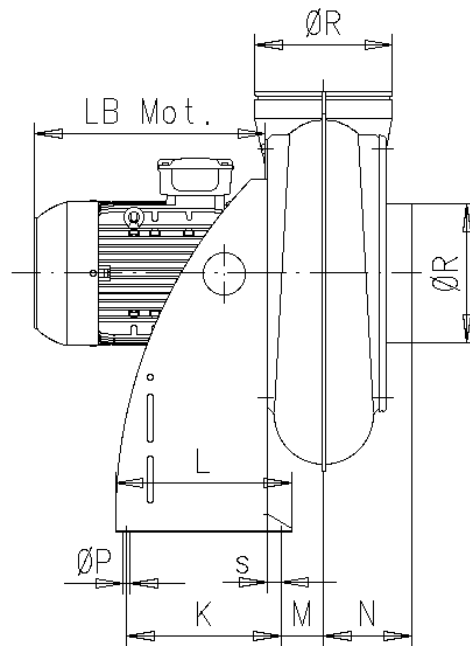

Direct drive

CMV	125	160	200	250	315	400
A	188	226	275	336	415	452
B	227	286	355	441	554	641
C	164	206	255	316	396	441
D	206	252	310	380	471	527
E	170	200	241	293	359	378
F	200	225	275	330	400	425
G	270	290	380	430	480	580
H	250	310	380	470	580	670
I	240	260	350	390	440	540
K	220	220	260	275	325	360
L	250	250	290	315	365	400
M	35	47	64	78	102	133
N	110	120	140	160	190	220
Ø P	10	10	10	10	10	10
Ø R	125	160	200	250	315	400
s	15	15	15	20	20	20

www.colasit.com

Competence in plastics. Worldwide.

Dimension sheet V-belt drive

CMV	125	160	200	250	315	400
A	188	226	275	336	415	452
B	227	286	355	441	554	641
C	164	206	255	316	396	441
D	206	252	310	380	471	527
E	170	200	241	293	359	378
F	200	225	275	330	400	425
G	270	290	380	430	480	580
H	250	310	380	470	580	670
I	240	260	350	390	440	540
K	220	220	260	275	325	360
L	250	250	290	315	365	400
M	149	230	286	295	335	355
N	35	47	64	78	102	133
O	110	120	140	160	190	220
Ø P	10	10	10	10	10	10
Ø R	125	160	200	250	315	400
s	15	15	15	20	20	20