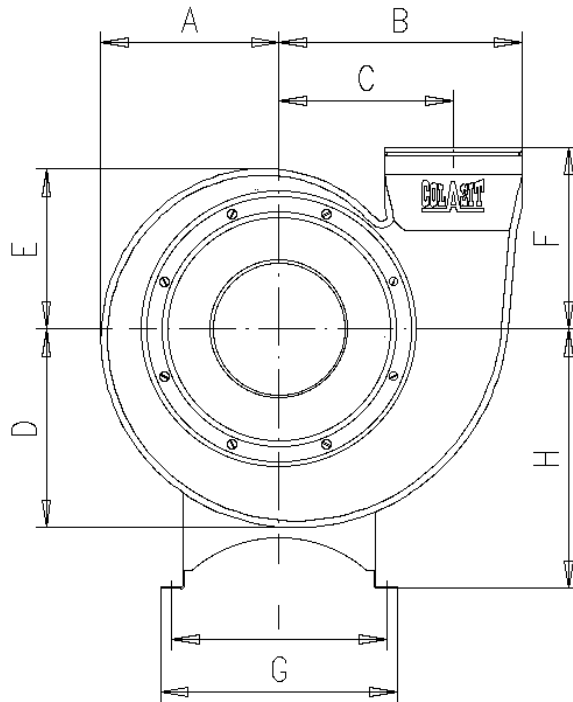

Direct drive

CMV	125	160	200	250	315	400
A	188	226	275	336	415	452
B	227	286	355	441	554	641
C	164	206	255	316	396	441
D	206	252	310	380	471	527
E	170	200	241	293	359	378
F	200	225	275	330	400	425
G	270	290	380	430	480	580
H	250	310	380	470	580	670
I	240	260	350	390	440	540
K	220	220	260	275	325	360
L	250	250	290	315	365	400
M	35	47	64	78	102	133
N	110	120	140	160	190	220
Ø P	10	10	10	10	10	10
Ø R	125	160	200	250	315	400
s	15	15	15	20	20	20

www.colasit.com

Competence in plastics. Worldwide.

Dimension sheet V-belt drive

CMV	125	160	200	250	315	400
A	188	226	275	336	415	452
B	227	286	355	441	554	641
C	164	206	255	316	396	441
D	206	252	310	380	471	527
E	170	200	241	293	359	378
F	200	225	275	330	400	425
G	270	290	380	430	480	580
H	250	310	380	470	580	670
I	240	260	350	390	440	540
K	220	220	260	275	325	360
L	250	250	290	315	365	400
M	149	230	286	295	335	355
N	35	47	64	78	102	133
O	110	120	140	160	190	220
Ø P	10	10	10	10	10	10
Ø R	125	160	200	250	315	400
s	15	15	15	20	20	20