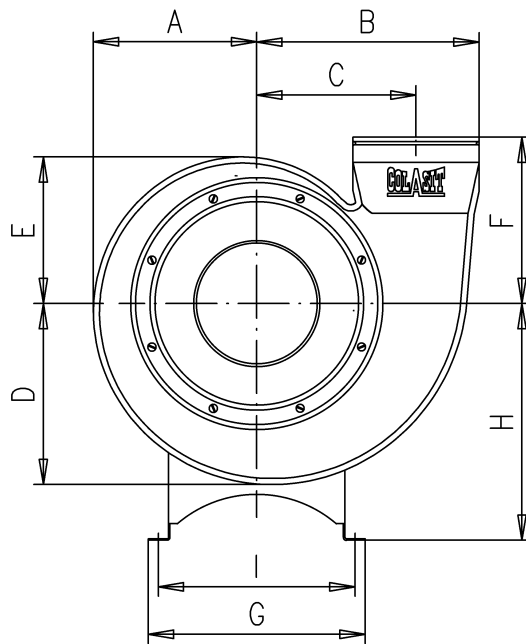

Direct drive

CMV	125	160	200	250	315	400
A	188	226	275	336	415	452
B	227	286	355	441	554	641
C	164	206	255	316	396	441
D	206	252	310	380	471	527
E	170	200	241	293	359	378
F	200	225	275	330	400	425
G	270	290	380	430	480	580
H	250	310	380	470	580	670
I	240	260	350	390	440	540
K	220	220	260	275	325	360
L	250	250	290	315	365	400
M	35	47	64	78	102	133
N	110	120	140	160	190	220
Ø P	10	10	10	10	10	10
Ø R	125	160	200	250	315	400
s	15	15	15	20	20	20

www.colasit.com

Competence in plastics. Worldwide.

Dimension sheet V-belt drive

CMV	125	160	200	250	315	400
A	188	226	275	336	415	452
B	227	286	355	441	554	641
C	164	206	255	316	396	441
D	206	252	310	380	471	527
E	170	200	241	293	359	378
F	200	225	275	330	400	425
G	270	290	380	430	480	580
H	250	310	380	470	580	670
I	240	260	350	390	440	540
K	220	220	260	275	325	360
L	250	250	290	315	365	400
M	149	230	286	295	335	355
N	35	47	64	78	102	133
O	110	120	140	160	190	220
Ø P	10	10	10	10	10	10
Ø R	125	160	200	250	315	400
s	15	15	15	20	20	20