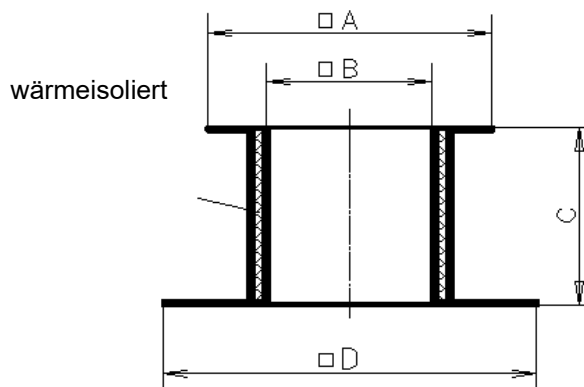

## Automatische Klappe

Ventilator Typ CDVA	NW	Abmessungen	
		B	C
400	400	680	250
450	450	680	280
500	500	820	300
560	560	820	330
630	630	1005	360
710	710	1005	395

Dachaufbausockel aus GFK

Bauseitiger Kamin

Ventilator Typ CDVA	Abmessungen						
	A	B	C	D	x	y	z
400	680	480	300	830	480	680	300
450	680	480	300	830	480	680	300
500	820	600	350	950	600	820	350
560	820	600	350	950	600	820	350
630	1005	750	400	1100	750	1000	400
710	1005	750	400	1100	750	1000	400