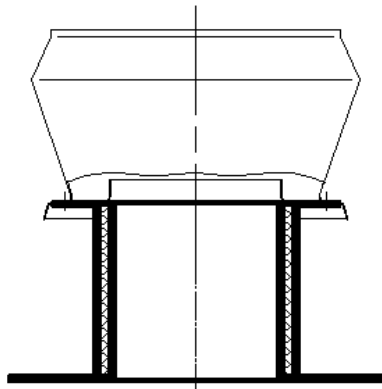

## Automatische Klappe

Ventilator Typ CDVA	NW	Abmessungen	
		B	C
400	400	680	250
450	450	680	280
500	500	820	300
560	560	820	330
630	630	1005	360
710	710	1005	395

Dachaufbausockel aus GFK

Bauseitiger Kamin

Ventilator Typ CDVA	Abmessungen						
	A	B	C	D	x	y	z
400	680	480	300	830	480	680	300
450	680	480	300	830	480	680	300
500	820	600	350	950	600	820	350
560	820	600	350	950	600	820	350
630	1005	750	400	1100	750	1000	400
710	1005	750	400	1100	750	1000	400