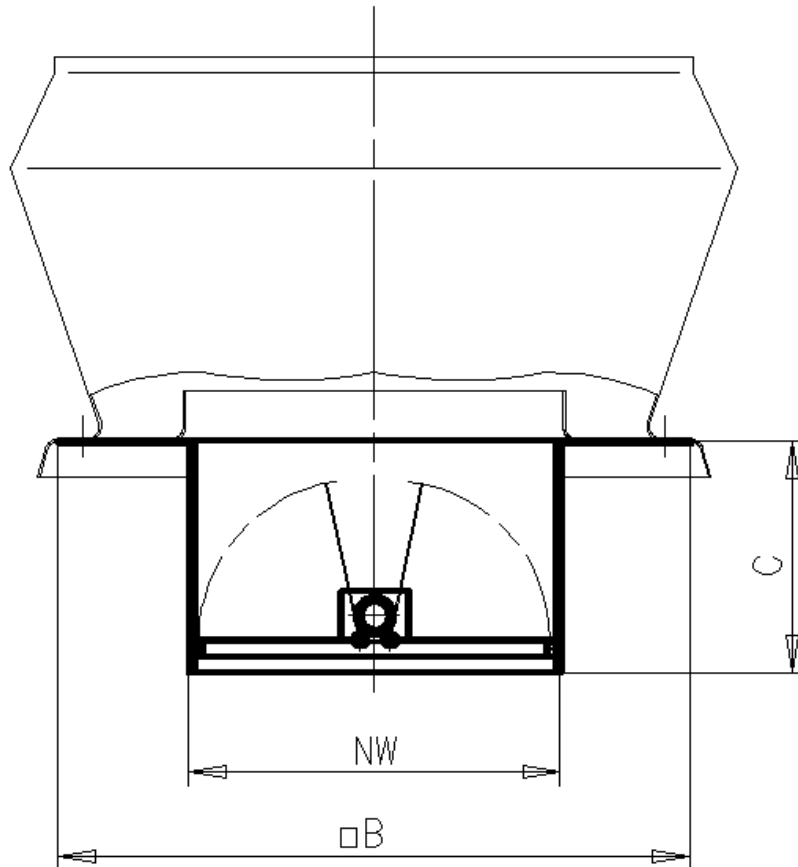

## Automatische Klappe

Ventilator Typ CDVA	NW	Abmessungen	
		B	C
400	400	680	250
450	450	680	280
500	500	820	300
560	560	820	330
630	630	1005	360
710	710	1005	395

Dachaufbausockel aus GFK

Bauseitiger Kamin

Ventilator Typ CDVA	Abmessungen						
	A	B	C	D	x	y	z
400	680	480	300	830	480	680	300
450	680	480	300	830	480	680	300
500	820	600	350	950	600	820	350
560	820	600	350	950	600	820	350
630	1005	750	400	1100	750	1000	400
710	1005	750	400	1100	750	1000	400