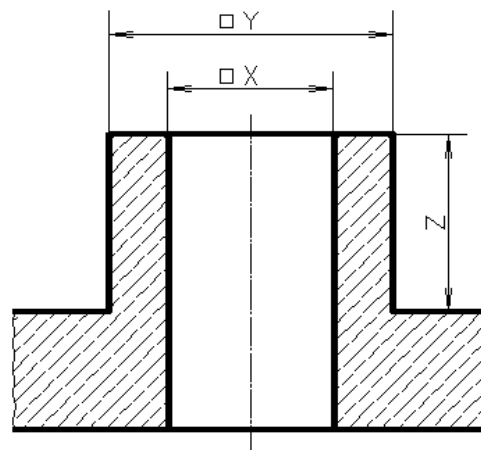

## Automatische Klappe

Ventilator Typ CDVA	NW	Abmessungen	
		B	C
400	400	680	250
450	450	680	280
500	500	820	300
560	560	820	330
630	630	1005	360
710	710	1005	395

Dachaufbausockel aus GFK

Bauseitiger Kamin

Ventilator Typ CDVA	Abmessungen						
	A	B	C	D	x	y	z
400	680	480	300	830	480	680	300
450	680	480	300	830	480	680	300
500	820	600	350	950	600	820	350
560	820	600	350	950	600	820	350
630	1005	750	400	1100	750	1000	400
710	1005	750	400	1100	750	1000	400