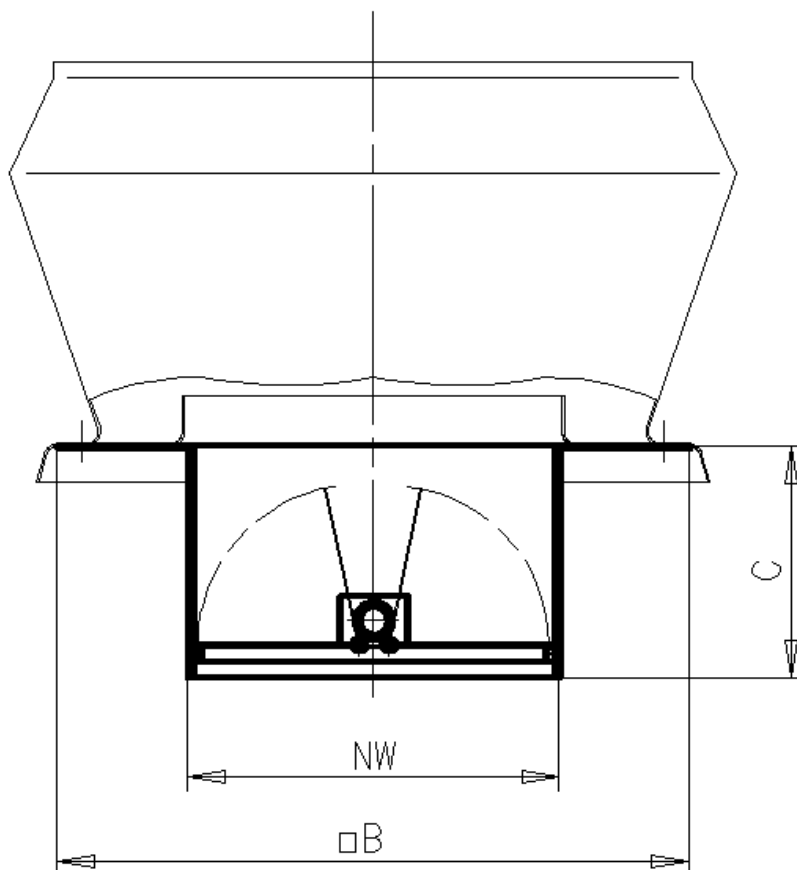

Clapet automatique

Ventilateur Type CDVA	NW	Dimensions	
		B	C
400	400	680	250
450	450	680	280
500	500	820	300
560	560	820	330
630	630	1005	360
710	710	1005	395

Edition 2023 • sous réserve de modification technique • Copyright by COLASIT AG Spiez

Ventilateur Type CDVA	Dimensions						
	A	B	C	D	x	y	z
400	680	480	300	830	480	680	300
450	680	480	300	830	480	680	300
500	820	600	350	950	600	820	350
560	820	600	350	950	600	820	350
630	1005	750	400	1100	750	1000	400
710	1005	750	400	1100	750	1000	400