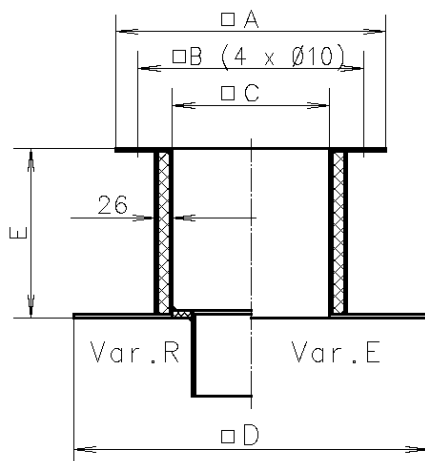

Manchette PVC ronde avec colliers de fixation, inox

NW \varnothing	L	s
200	100	2
250	100	2
315	100	2

Soufflet électrique conductible

NW Ø	L
200	155
250	160
315	160

Edition 2023 • sous réserve de modification technique • Copyright by COLASIT AG Spiez

Socle de montage pour toiture en GFK isolé en chaleur

Socle de montage PPs

Conductibilité thermique 0.024 W/mK

Conductibilité thermique 0.22 W/mK

Ventilateur Type CRDV	Dimensions				
	A	B	C	D	E
200D	480	400	280	630	300
250D	520	435	315	670	300
315D	630	520	400	750	300