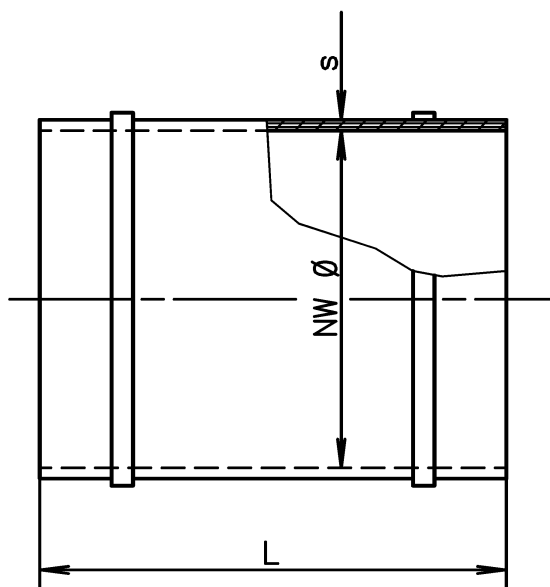

Manchette PVC ronde avec colliers de fixation, inox

NW \varnothing	L	s
200	100	2
250	100	2
315	100	2

Soufflet électrique conductible

NW Ø	L
200	155
250	160
315	160

Edition 2023 • sous réserve de modification technique • Copyright by COLASIT AG Spiez

Socle de montage pour toiture en GFK isolé en chaleur

Socle de montage PPs

Conductibilité thermique 0.024 W/mK

Conductibilité thermique 0.22 W/mK

Ventilateur Type CRDV	Dimensions				
	A	B	C	D	E
200D	480	400	280	630	300
250D	520	435	315	670	300
315D	630	520	400	750	300

Competence in plastics. Worldwide.

Grille de protection

Matière: PPs-el 
 Fil: Ø0.7mm galvanisé à chaud
 Divison: 8mm

Grille de protection côté aspiration

Grille de protection côté refoulement

CRDV	NWØ	DØ	dØ	h
200	202	215	197	20
250	252	265	247	20
315	317	330	312	20