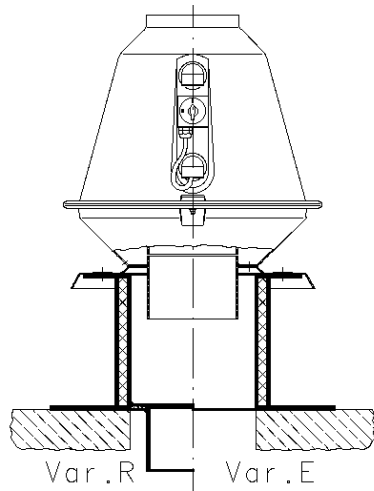

Manchette PVC ronde avec colliers de fixation, inox

NW \varnothing	L	s
200	100	2
250	100	2
315	100	2

Soufflet électrique conductible

NW Ø	L
200	155
250	160
315	160

Edition 2023 • sous réserve de modification technique • Copyright by COLASIT AG Spiez

Socle de montage pour toiture en GFK isolé en chaleur

Socle de montage PPs

Conductibilité thermique 0.024 W/mK

Conductibilité thermique 0.22 W/mK

Ventilateur Type CRDV	Dimensions				
	A	B	C	D	E
200D	480	400	280	630	300
250D	520	435	315	670	300
315D	630	520	400	750	300