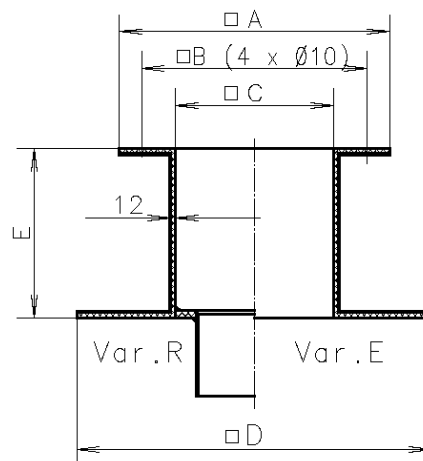

Socle de montage pour toiture en GFK isolé en chaleur

Socle de montage PPs

Conductibilité thermique 0.024 W/mK

Conductibilité thermique 0.22 W/mK

Ventilateur Type CRDV	Dimensions				
	A	B	C	D	E
200D	480	400	280	630	300
250D	520	435	315	670	300
315D	630	520	400	750	300

Competence in plastics. Worldwide.

Grille de protection

Matière: PPs-el 
 Fil: Ø0.7mm galvanisé à chaud
 Divison: 8mm

Grille de protection côté aspiration

Grille de protection côté refoulement

CRDV	NWØ	DØ	dØ	h
200	202	215	197	20
250	252	265	247	20
315	317	330	312	20