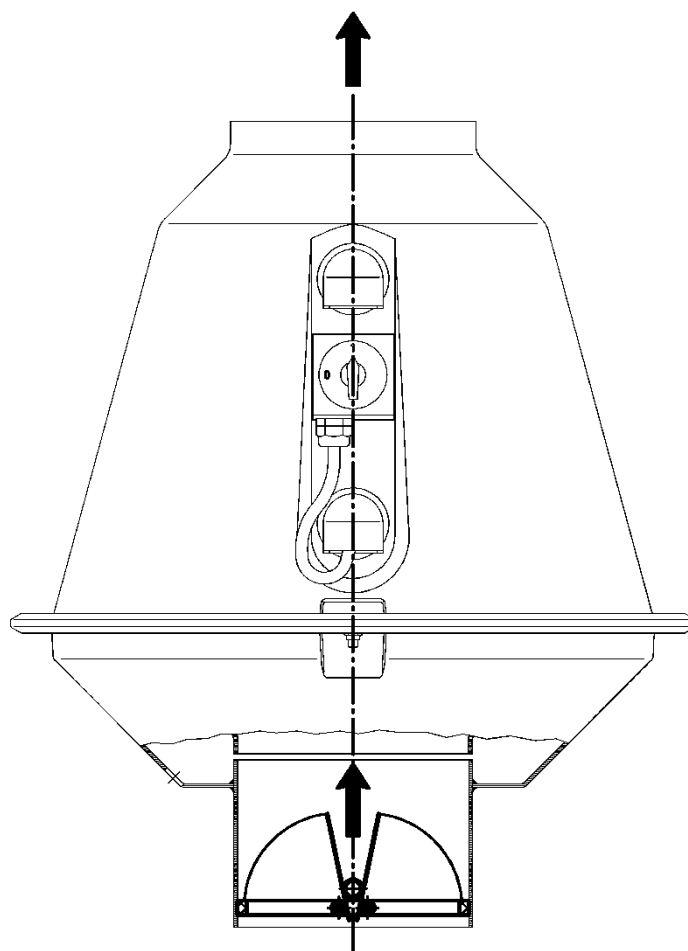

Clapet automatique

Edition 2023 • sous réserve de modification technique • Copyright by COLASIT AG Spiez

COLASIT AG
Constructions en plastique • Faulenbachweg 63 • CH-3700 Spiez
Tél. +41 (0)33 655 61 61 • ventilateurs@colasit.com
www.colasit.com

Competence in plastics. Worldwide.