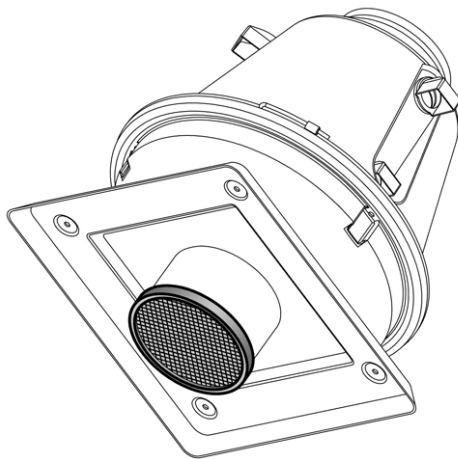

Socle de montage pour toiture en GFK isolé en chaleur

Socle de montage PPs

Conductibilité thermique 0.024 W/mK

Conductibilité thermique 0.22 W/mK

Ventilateur Type CRDV	Dimensions				
	A	B	C	D	E
200D	480	400	280	630	300
250D	520	435	315	670	300
315D	630	520	400	750	300

Competence in plastics. Worldwide.

Grille de protection

Matière: PPs-el 
 Fil: Ø0.7mm galvanisé à chaud
 Divison: 8mm

Grille de protection côté aspiration

Grille de protection côté refoulement

CRDV	NWØ	DØ	dØ	h
200	202	215	197	20
250	252	265	247	20
315	317	330	312	20