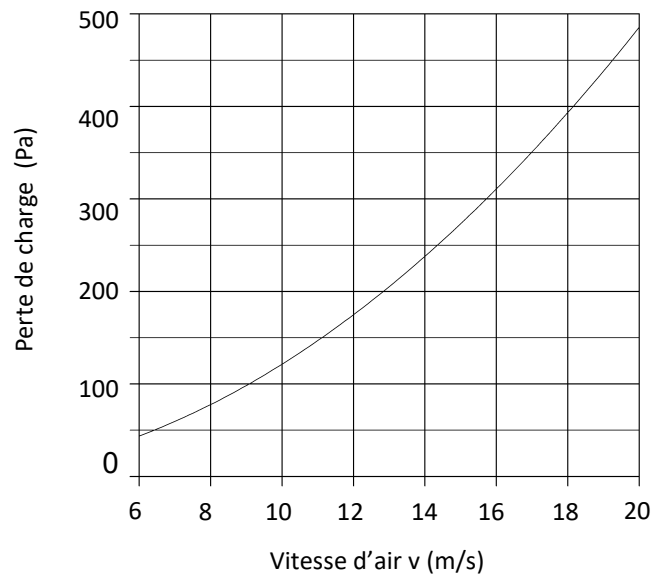

Competence in plastics. Worldwide.

Grille de protection

Matière: PPs-el 
 Fil: Ø0.7mm galvanisé à chaud
 Divison: 8mm

Grille de protection côté aspiration

Grille de protection côté refoulement

CRDV	NWØ	DØ	dØ	h
200	202	215	197	20
250	252	265	247	20
315	317	330	312	20