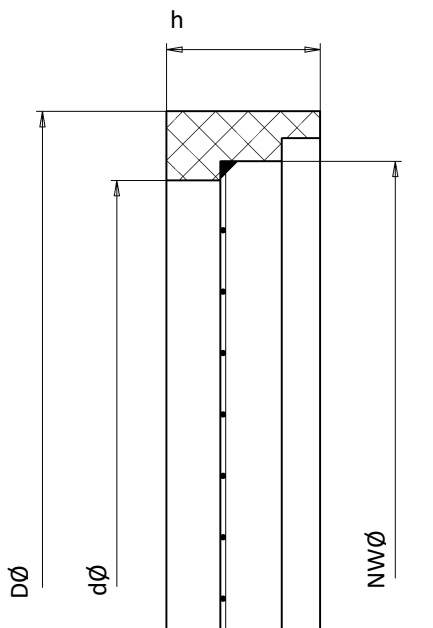

Competence in plastics. Worldwide.

Grille de protection

Matière: PPs-el 
 Fil: Ø0.7mm galvanisé à chaud
 Divison: 8mm

Grille de protection côté aspiration

Grille de protection côté refoulement

CRDV	NWØ	DØ	dØ	h
200	202	215	197	20
250	252	265	247	20
315	317	330	312	20