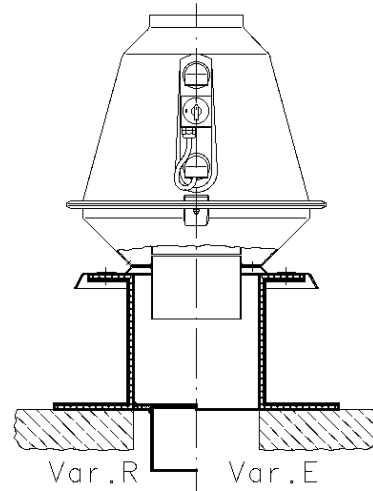

Manchette PVC ronde avec colliers de fixation, inox

NW \varnothing	L	s
200	100	2
250	100	2
315	100	2

Soufflet électrique conductible

NW Ø	L
200	155
250	160
315	160

Edition 2023 • sous réserve de modification technique • Copyright by COLASIT AG Spiez

Socle de montage pour toiture en GFK isolé en chaleur

Socle de montage PPs

Conductibilité thermique 0.024 W/mK

Conductibilité thermique 0.22 W/mK

Ventilateur Type CRDV	Dimensions				
	A	B	C	D	E
200D	480	400	280	630	300
250D	520	435	315	670	300
315D	630	520	400	750	300

Competence in plastics. Worldwide.

Grille de protection

Matière: PPs-el 
 Fil: Ø0.7mm galvanisé à chaud
 Divison: 8mm

Grille de protection côté aspiration

Grille de protection côté refoulement

CRDV	NWØ	DØ	dØ	h
200	202	215	197	20
250	252	265	247	20
315	317	330	312	20