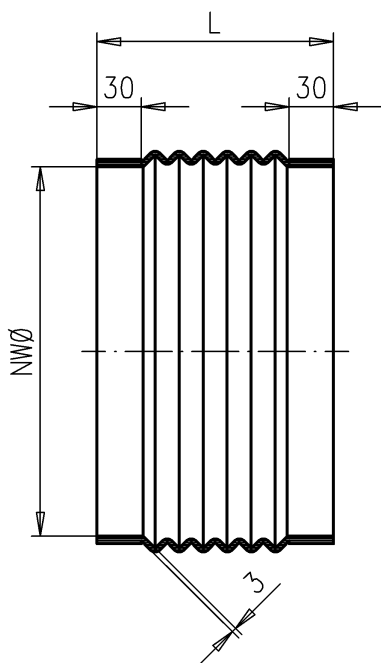

Manchette PVC ronde avec colliers de fixation, inox

NW \varnothing	L	s
200	100	2
250	100	2
315	100	2

Soufflet électrique conductible

NW Ø	L
200	155
250	160
315	160

Edition 2023 • sous réserve de modification technique • Copyright by COLASIT AG Spiez

Socle de montage pour toiture en GFK isolé en chaleur

Socle de montage PPs

Conductibilité thermique 0.024 W/mK

Conductibilité thermique 0.22 W/mK

Ventilateur Type CRDV	Dimensions				
	A	B	C	D	E
200D	480	400	280	630	300
250D	520	435	315	670	300
315D	630	520	400	750	300

Competence in plastics. Worldwide.

Grille de protection

Matière: PPs-el 
 Fil: Ø0.7mm galvanisé à chaud
 Divison: 8mm

Grille de protection côté aspiration

Grille de protection côté refoulement

CRDV	NWØ	DØ	dØ	h
200	202	215	197	20
250	252	265	247	20
315	317	330	312	20