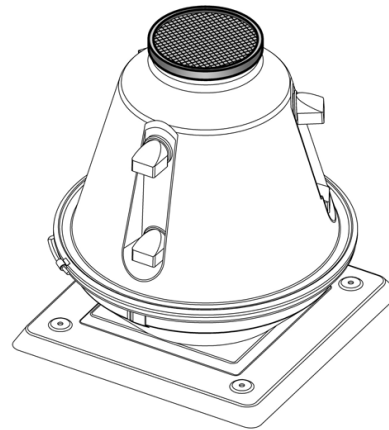

Competence in plastics. Worldwide.

Grille de protection

Matière: PPs-el 
 Fil: Ø0.7mm galvanisé à chaud
 Divison: 8mm

Grille de protection côté aspiration

Grille de protection côté refoulement

CRDV	NWØ	DØ	dØ	h
200	202	215	197	20
250	252	265	247	20
315	317	330	312	20