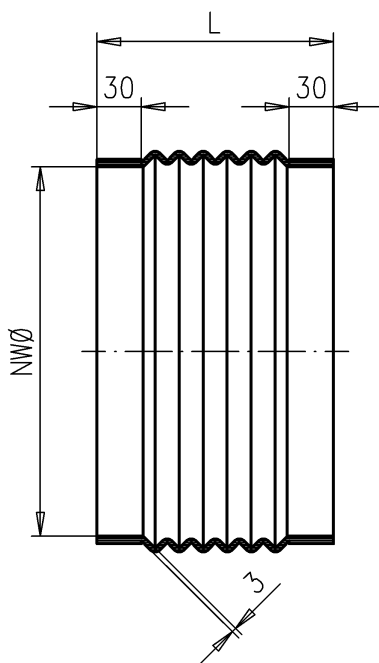

Soufflet électrique conductible

NW Ø	L
200	155
250	160
315	160

Edition 2023 • sous réserve de modification technique • Copyright by COLASIT AG Spiez

COLASIT AG

Constructions en plastique • Faulenbachweg 63 • CH-3700 Spiez
Tél. +41 (0)33 655 61 61 • ventilateurs@colasit.com

www.colasit.com

Competence in plastics. Worldwide.