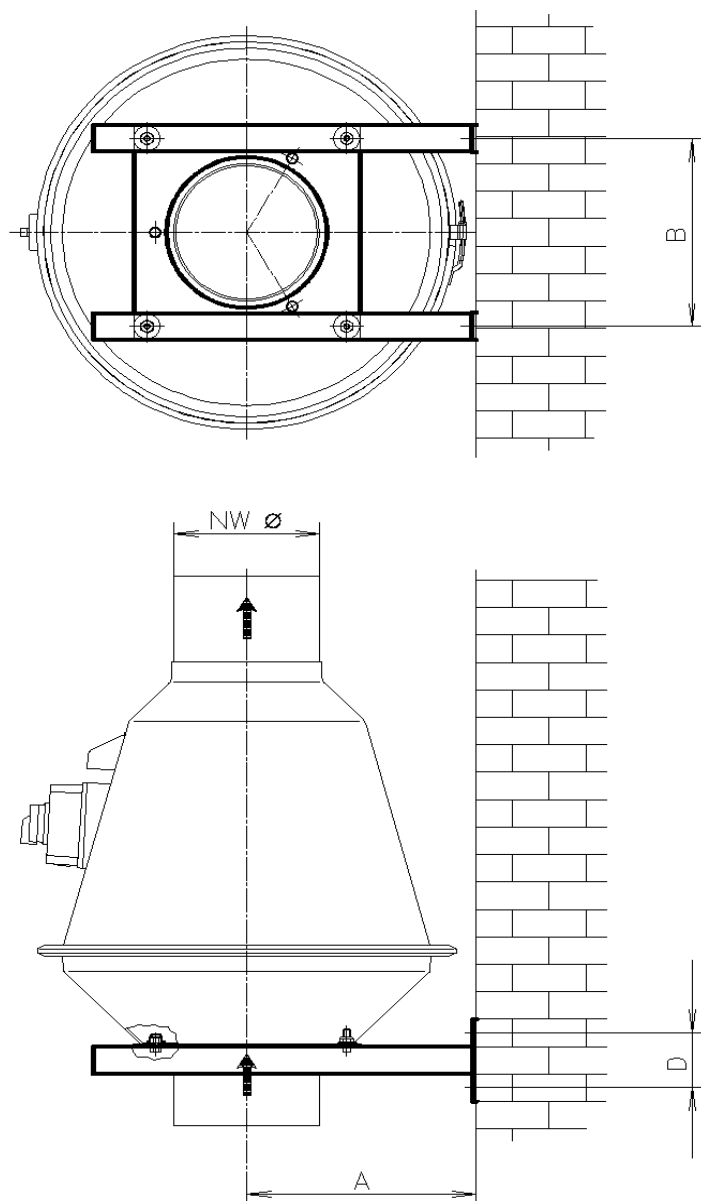

## Manchette PVC ronde avec colliers de fixation, inox

NW Ø	L	s
200	100	2
250	100	2
315	100	2

[www.colasit.com](http://www.colasit.com)

Competence in plastics. Worldwide.

Montages CRDV au mur horizontal

CRDV	200/180 200/200	250/225 250/250	315/280 315/315
NW Ø	200	250	315
A	315	345	380
B	630	645	670
C	240	265	298
D	80	80	80

Montage au mur vertical

CRDV	200/180 200/200	250/225 250/250	315/280 315/315
NW Ø	200	250	315
A	315	345	380
B	274	318	374
C	80	80	80

Edition 2023 • sous réserve de modification technique • Copyright by COLASIT AG Spiez

Montage au sol et au plafond CRDV

CRDV	200/180 200/200	250/225 250/250	315/280 315/315
NW Ø	200	250	315
A	315	345	380
B	630	645	670
C	83	83	83

Edition 2023 • sous réserve de modification technique • Copyright by COLASIT AG Spiez