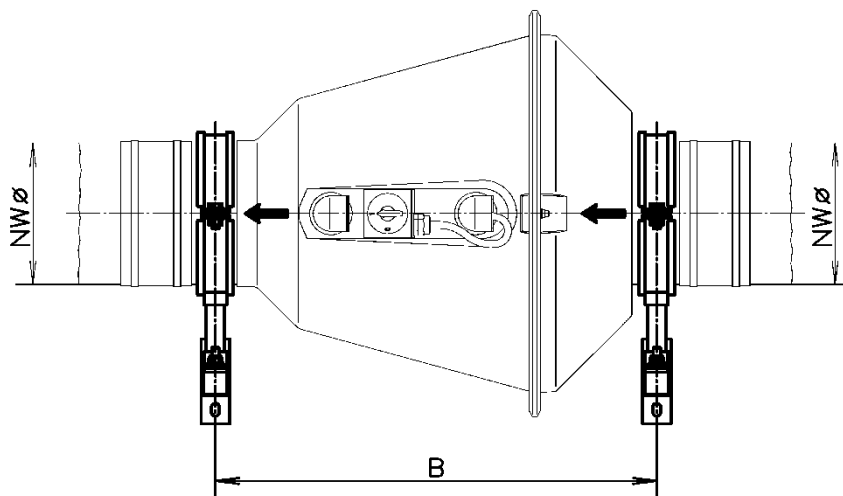

## Manchette PVC ronde avec colliers de fixation, inox

NW Ø	L	s
200	100	2
250	100	2
315	100	2

[www.colasit.com](http://www.colasit.com)

Competence in plastics. Worldwide.

Montages CRDV au mur horizontal

CRDV	200/180 200/200	250/225 250/250	315/280 315/315
NW Ø	200	250	315
A	315	345	380
B	630	645	670
C	240	265	298
D	80	80	80

Montage au mur vertical

CRDV	200/180 200/200	250/225 250/250	315/280 315/315
NW Ø	200	250	315
A	315	345	380
B	274	318	374
C	80	80	80

Edition 2023 • sous réserve de modification technique • Copyright by COLASIT AG Spiez