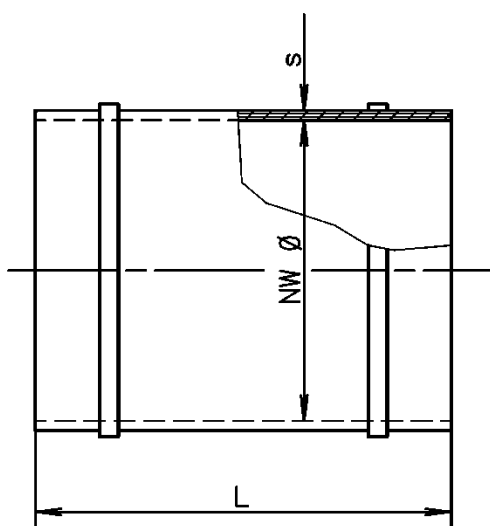

## Manchette PVC ronde avec colliers de fixation, inox

NW Ø	L	s
200	100	2
250	100	2
315	100	2

[www.colasit.com](http://www.colasit.com)

Competence in plastics. Worldwide.

Montages CRDV au mur horizontal

CRDV	200/180 200/200	250/225 250/250	315/280 315/315
NW Ø	200	250	315
A	315	345	380
B	630	645	670
C	240	265	298
D	80	80	80

Montage au mur vertical

CRDV	200/180 200/200	250/225 250/250	315/280 315/315
NW Ø	200	250	315
A	315	345	380
B	274	318	374
C	80	80	80

Edition 2023 • sous réserve de modification technique • Copyright by COLASIT AG Spiez

Montage au sol et au plafond CRDV

CRDV	200/180 200/200	250/225 250/250	315/280 315/315
NW Ø	200	250	315
A	315	345	380
B	630	645	670
C	83	83	83

Edition 2023 • sous réserve de modification technique • Copyright by COLASIT AG Spiez