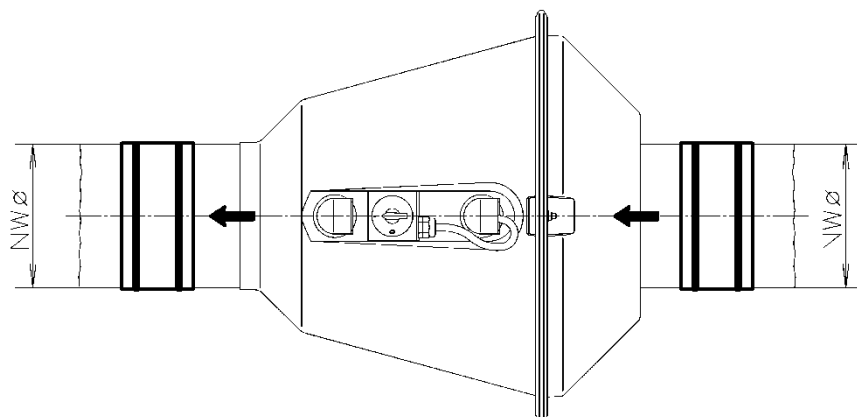

## Manchette PVC ronde avec colliers de fixation, inox

NW Ø	L	s
200	100	2
250	100	2
315	100	2

[www.colasit.com](http://www.colasit.com)

Competence in plastics. Worldwide.

Montages CRDV au mur horizontal

CRDV	200/180 200/200	250/225 250/250	315/280 315/315
NW Ø	200	250	315
A	315	345	380
B	630	645	670
C	240	265	298
D	80	80	80