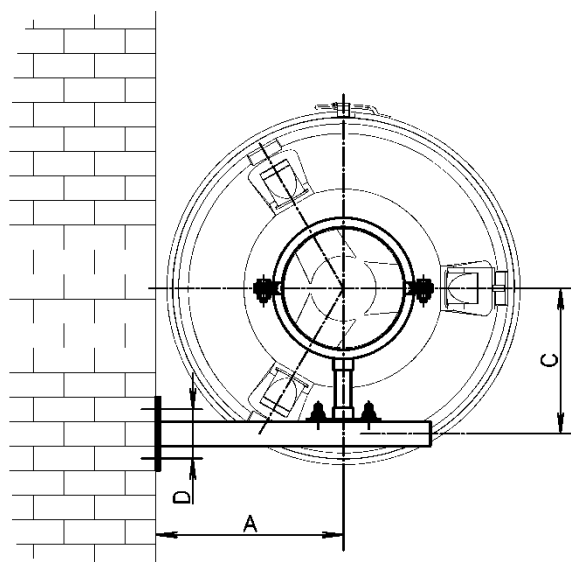

## Manchette PVC ronde avec colliers de fixation, inox

NW Ø	L	s
200	100	2
250	100	2
315	100	2

[www.colasit.com](http://www.colasit.com)

Competence in plastics. Worldwide.

Montages CRDV au mur horizontal

CRDV	200/180 200/200	250/225 250/250	315/280 315/315
NW Ø	200	250	315
A	315	345	380
B	630	645	670
C	240	265	298
D	80	80	80

Montage au mur vertical

CRDV	200/180 200/200	250/225 250/250	315/280 315/315
NW Ø	200	250	315
A	315	345	380
B	274	318	374
C	80	80	80

Edition 2023 • sous réserve de modification technique • Copyright by COLASIT AG Spiez

Montage au sol et au plafond CRDV

CRDV	200/180 200/200	250/225 250/250	315/280 315/315
NW Ø	200	250	315
A	315	345	380
B	630	645	670
C	83	83	83

Edition 2023 • sous réserve de modification technique • Copyright by COLASIT AG Spiez