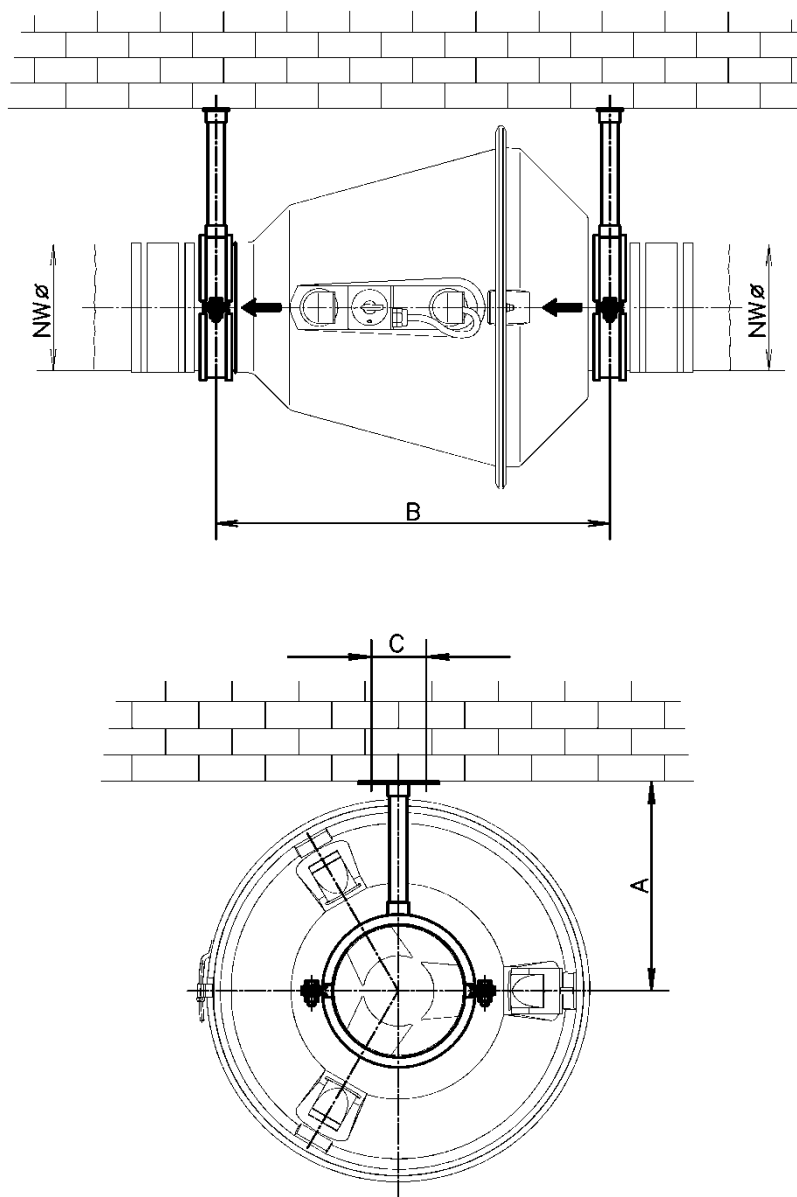

## Manchette PVC ronde avec colliers de fixation, inox

NW Ø	L	s
200	100	2
250	100	2
315	100	2

[www.colasit.com](http://www.colasit.com)

Competence in plastics. Worldwide.

Montages CRDV au mur horizontal

CRDV	200/180 200/200	250/225 250/250	315/280 315/315
NW Ø	200	250	315
A	315	345	380
B	630	645	670
C	240	265	298
D	80	80	80

Montage au mur vertical

CRDV	200/180 200/200	250/225 250/250	315/280 315/315
NW Ø	200	250	315
A	315	345	380
B	274	318	374
C	80	80	80

Edition 2023 • sous réserve de modification technique • Copyright by COLASIT AG Spiez

Montage au sol et au plafond CRDV

CRDV	200/180 200/200	250/225 250/250	315/280 315/315
NW Ø	200	250	315
A	315	345	380
B	630	645	670
C	83	83	83

Edition 2023 • sous réserve de modification technique • Copyright by COLASIT AG Spiez