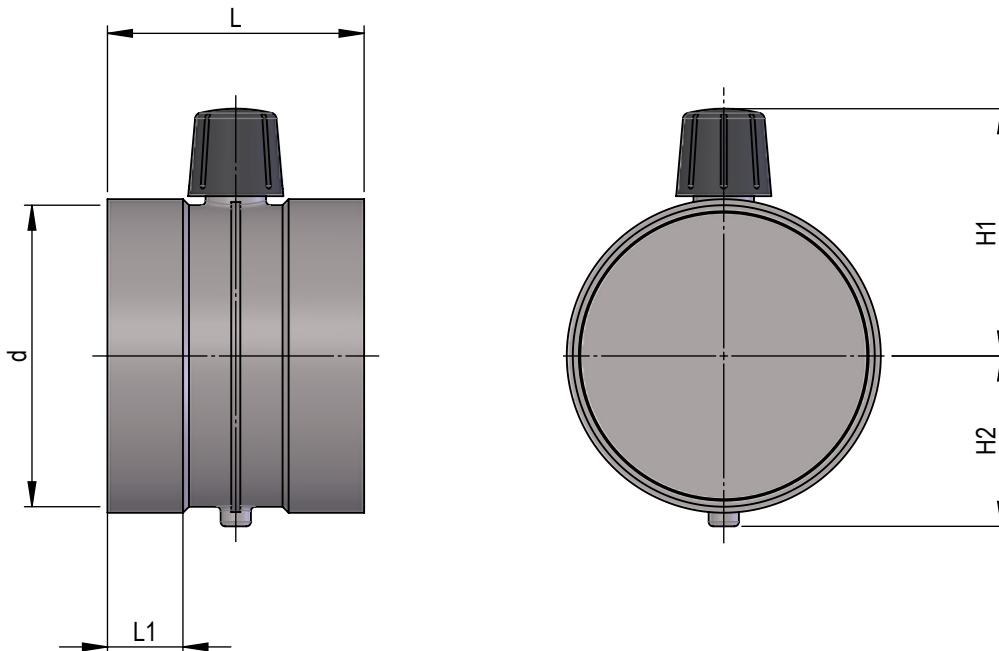

Feuille de dimensions 1033495
 Matériau PPs
 Pression de service +/- 1500 Pa, 40 °C

d	L	L1	H1	H2	Numéro d'article
d50	130	35	88	37	32555
d63	130	35	95	44	15090
d75	130	35	100	50	15091
d90	130	35	108	57	15092
d110	150	40	118	67	15093
d125	150	40	126	81	15094
d140	150	40	133	88	15095
d160	152	40	143	98	15096
d180	170	50	153	108	15097
d200	170	50	163	118	15098
d225	170	50	176	131	15099
d250	170	50	188	145	15100
d280	170	50	203	160	15101
d315	175	50	221	178	15102
d355	175	50	253	213	15103
d400	200	50	275	235	15104