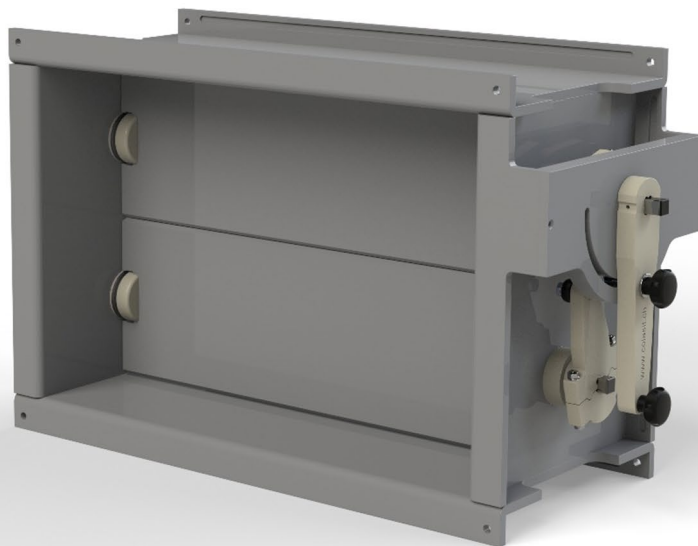

Jalousieklappe, Lamellenklappe EK HL eckig

Material	PPs / PPs-el / PVC / PE
Dimension	ab 100x100 mm – 3000x3000 mm grössere Dimensionen auf Anfrage
Betriebsdruck	+/- 1500 Pa, 40°C höhere Drücke / Temperaturen auf Anfrage
Ausführung	Manuell
Verbindungsarten	M-Flansch, Spez. Flansch
Standardlänge	max. 300 mm
Kontaktieren Sie uns	lueftungen@colasit.com Tel. +41 (0)33 655 61 61