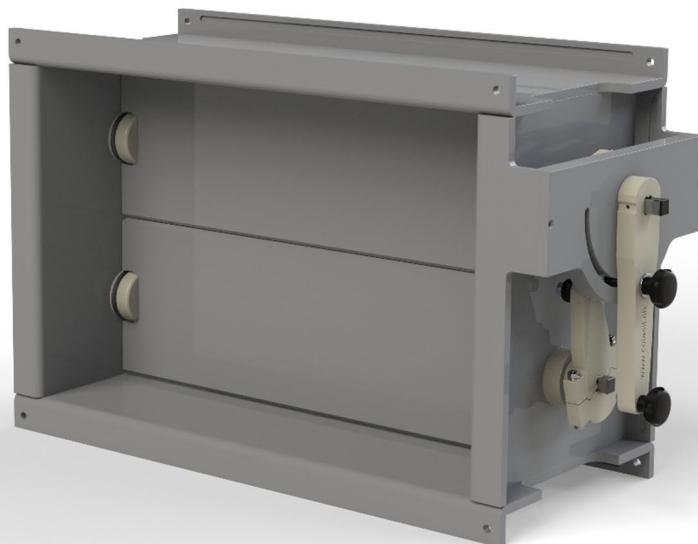

Clapet à lamelles, Volets de ventilation EK HL rectangulaire

Matériau	PPs / PPs-el / PVC / PE
Feuille de dimensions	à partir de 100x100 mm - 3000x3000 mm dimensions plus grandes sur demande
Pression de service	+/- 1500 Pa, 40°C Pressions / températures plus élevées sur demande
Version	Manuel
Types de connexion	Bride M, bride spéciale
Longueur standard	max. 300 mm
Contactez-nous	ventilations@colasit.com Tél. +41 (0)33 655 61 61