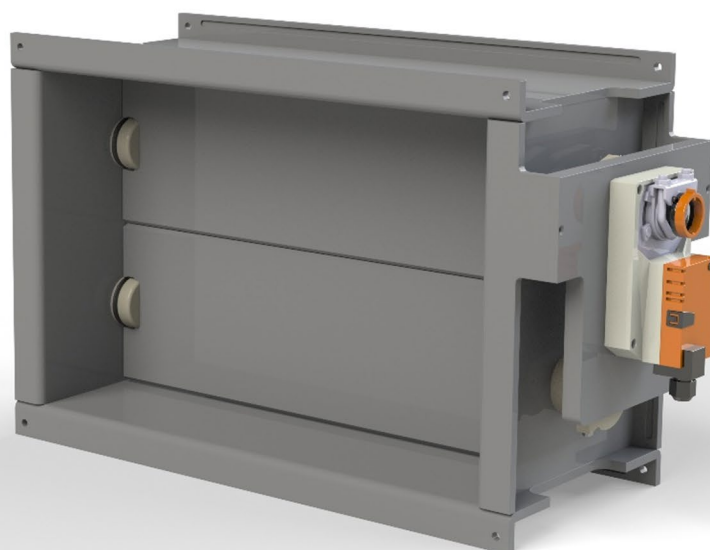

Clapet à lamelles, Volets de ventilation MK EL rectangulaire

Matériau	PPs / PPs-el / PVC / PE
Feuille de dimensions	à partir de 100x100 mm - 3000x3000 mm dimensions plus grandes sur demande
Pression de service	+/- 1500 Pa, 40°C Pressions / températures plus élevées sur demande
Version	Entraînement
Types de connexion	Bride M, bride spéciale
Longueur standard	max. 300 mm
Contactez-nous	ventilations@colasit.com Tél. +41 (0)33 655 61 61