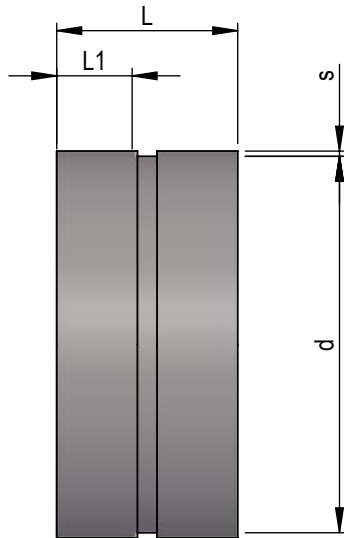

## Manchon double

Feuille de dimensions  
Matériau  
Pression de service

1024630  
PPs  
+/- 1500 Pa, 40°C

NG	L	L1	s	Numéro d'article
50	80	25	3	38774
63	80	25	3	38707
75	100	35	3	15173
90	100	35	3	15174
110	100	40	3	15175
125	100	40	3	15176
140	100	40	3	15177
160	100	40	3	15178
180	100	40	3	15179
200	120	50	3	15180
225	120	50	3.5	15181
250	120	50	3.5	15182
280	120	50	4	15183
315	120	50	5	15184
355	135	50	5	15185
400	155	60	6	15186
450	160	60	6	15187
500	160	60	6	21959