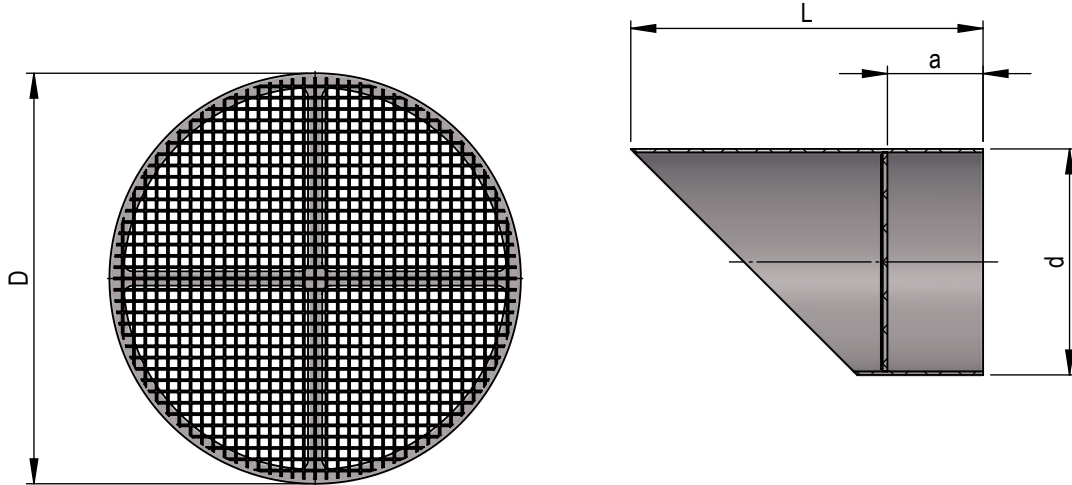

## Maschengitter rund NG 450-1250

Massbild  
Material

1031985  
PPs

NG	D	a	L	Art. Nr.	Art.-Nr. mit Rohrstutzen
d450	436	200	680	20231	20281
d500	482	200	730	20232	20282
d560	544	200	790	20233	20283
d630	610	200	860	20234	20284
d710	686	200	940	20235	20285
d800	788	200	1030	20236	20286
d900	888	200	1130	20237	20287
d1000	984	200	1230		
d1120	1104	200	1350		
d1250	1234	200	1480		

Quadratlochung      10mm (IP20)  
Teilung                12mm  
Freier Querschnitt    69.4%