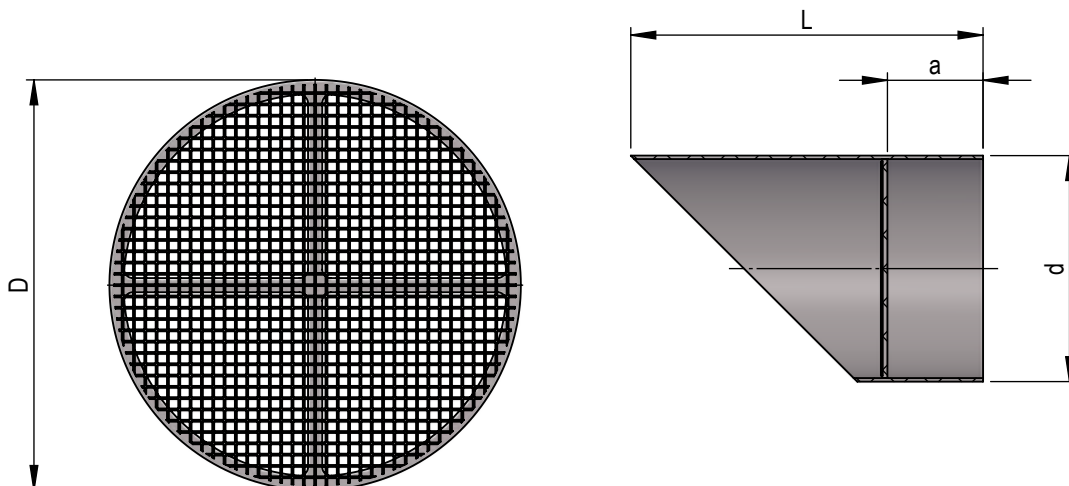

Grille ronde NG 450-1250

Feuille de dimensions
Matériau

1031985
PPs

NG	D	a	L	Numéro d'article	Numéro d'article avec tubulure
d450	436	200	680	20231	20281
d500	482	200	730	20232	20282
d560	544	200	790	20233	20283
d630	610	200	860	20234	20284
d710	686	200	940	20235	20285
d800	788	200	1030	20236	20286
d900	888	200	1130	20237	20287
d1000	984	200	1230		
d1120	1104	200	1350		
d1250	1234	200	1480		

Perforation carrée 10mm (IP20)
Division 12mm
Section libre 69.4%