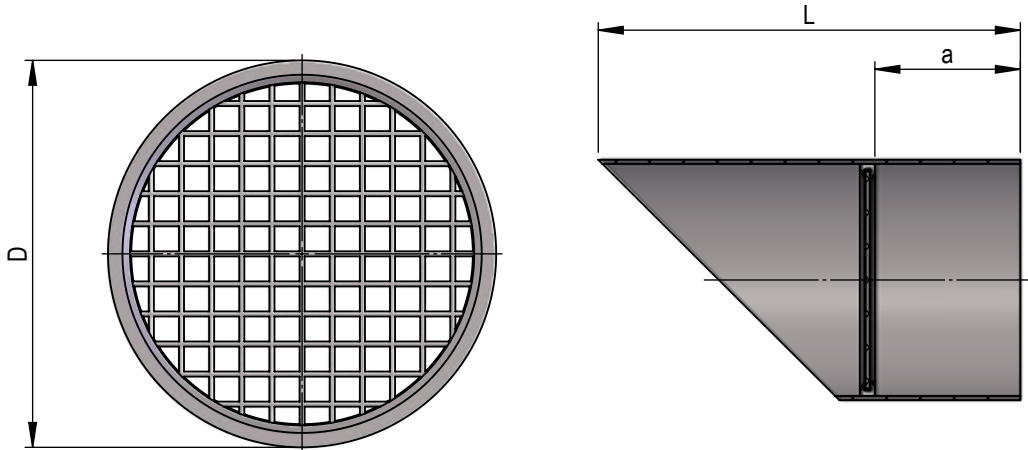

## Maschengitter rund NG 63-400

Massbild  
Material

1027879  
PPs

| NG   | D     | a   | L   | Art.-Nr. | Art.-Nr.<br>mit<br>Rohrstutzen |
|------|-------|-----|-----|----------|--------------------------------|
| d63  | 58    | 100 | 183 | 20216    | 20266                          |
| d75  | 70    | 100 | 195 | 20217    | 20267                          |
| d90  | 85    | 100 | 210 | 20218    | 20268                          |
| d110 | 105   | 100 | 230 | 20219    | 20269                          |
| d125 | 120   | 100 | 245 | 20220    | 20270                          |
| d140 | 134.5 | 100 | 260 | 20221    | 20271                          |
| d160 | 154.5 | 100 | 280 | 20222    | 20272                          |
| d180 | 175   | 100 | 300 | 20223    | 20273                          |
| d200 | 195   | 100 | 320 | 20224    | 20274                          |
| d225 | 219   | 100 | 345 | 20225    | 20275                          |
| d250 | 244   | 100 | 370 | 20226    | 20276                          |
| d280 | 273   | 100 | 400 | 20227    | 20277                          |
| d315 | 306   | 100 | 435 | 20228    | 20278                          |
| d355 | 346   | 100 | 475 | 20229    | 20279                          |
| d400 | 389   | 100 | 520 | 20230    | 20280                          |

Quadratlochung            10mm (IP20)  
Teilung                        12mm  
Freier Querschnitt        69.4%