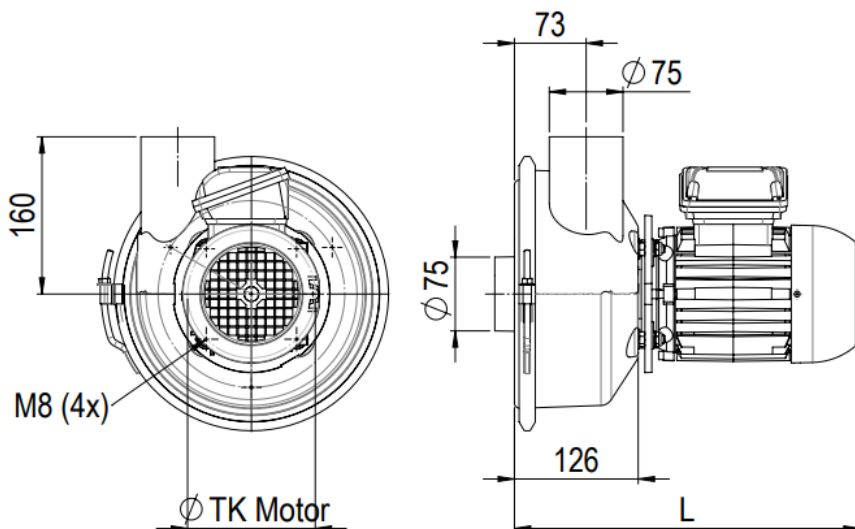

Entraînement direct - Ventilateur de base

CKV 75	L	Ø TK Moteur
Moteur 56M	305	100
Moteur 63M	325	115
Moteur 71M	348	130

Entraînement direct – avec support de moteur

Edition 2025 • sous réserve de modification technique • Copyright by COLASIT AG Spiez