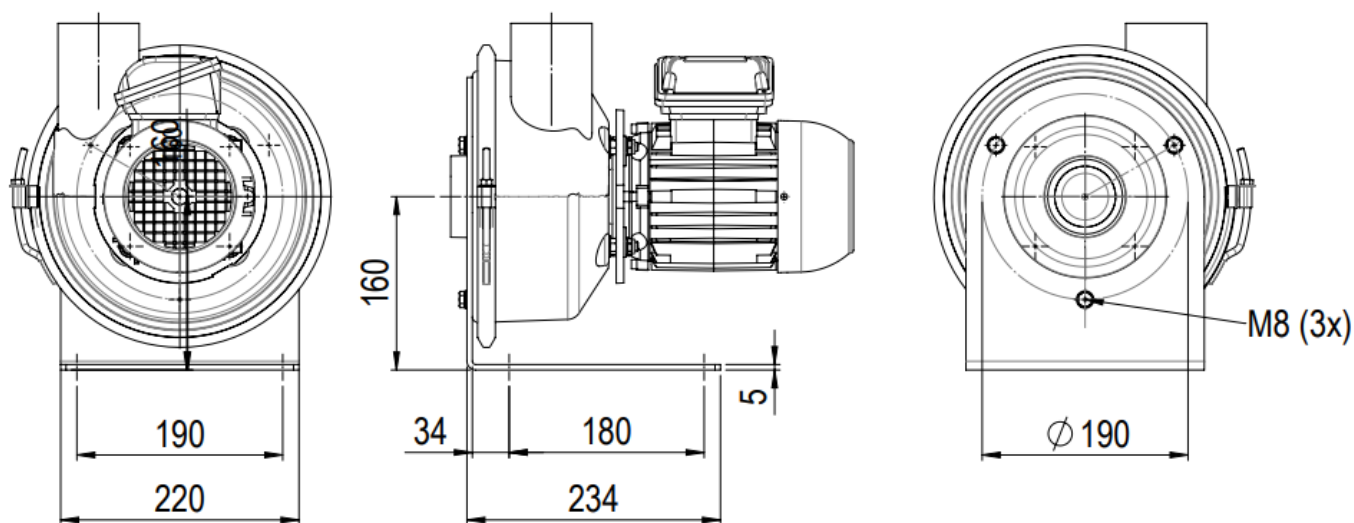

Entraînement direct - Ventilateur de base

CKV 75	L	Ø TK Moteur
Moteur 56M	305	100
Moteur 63M	325	115
Moteur 71M	348	130

Entraînement direct – avec support de moteur

Edition 2025 • sous réserve de modification technique • Copyright by COLASIT AG Spiez