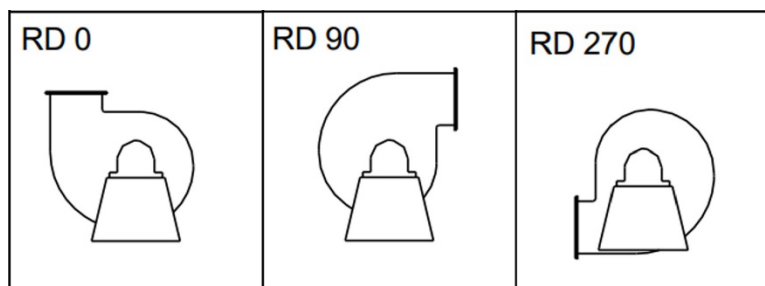

Entraînement direct - Ventilateur de base

CKV 75	L	Ø TK Moteur
Moteur 56M	305	100
Moteur 63M	325	115
Moteur 71M	348	130

Entraînement direct – avec support de moteur

Edition 2025 • sous réserve de modification technique • Copyright by COLASIT AG Spiez